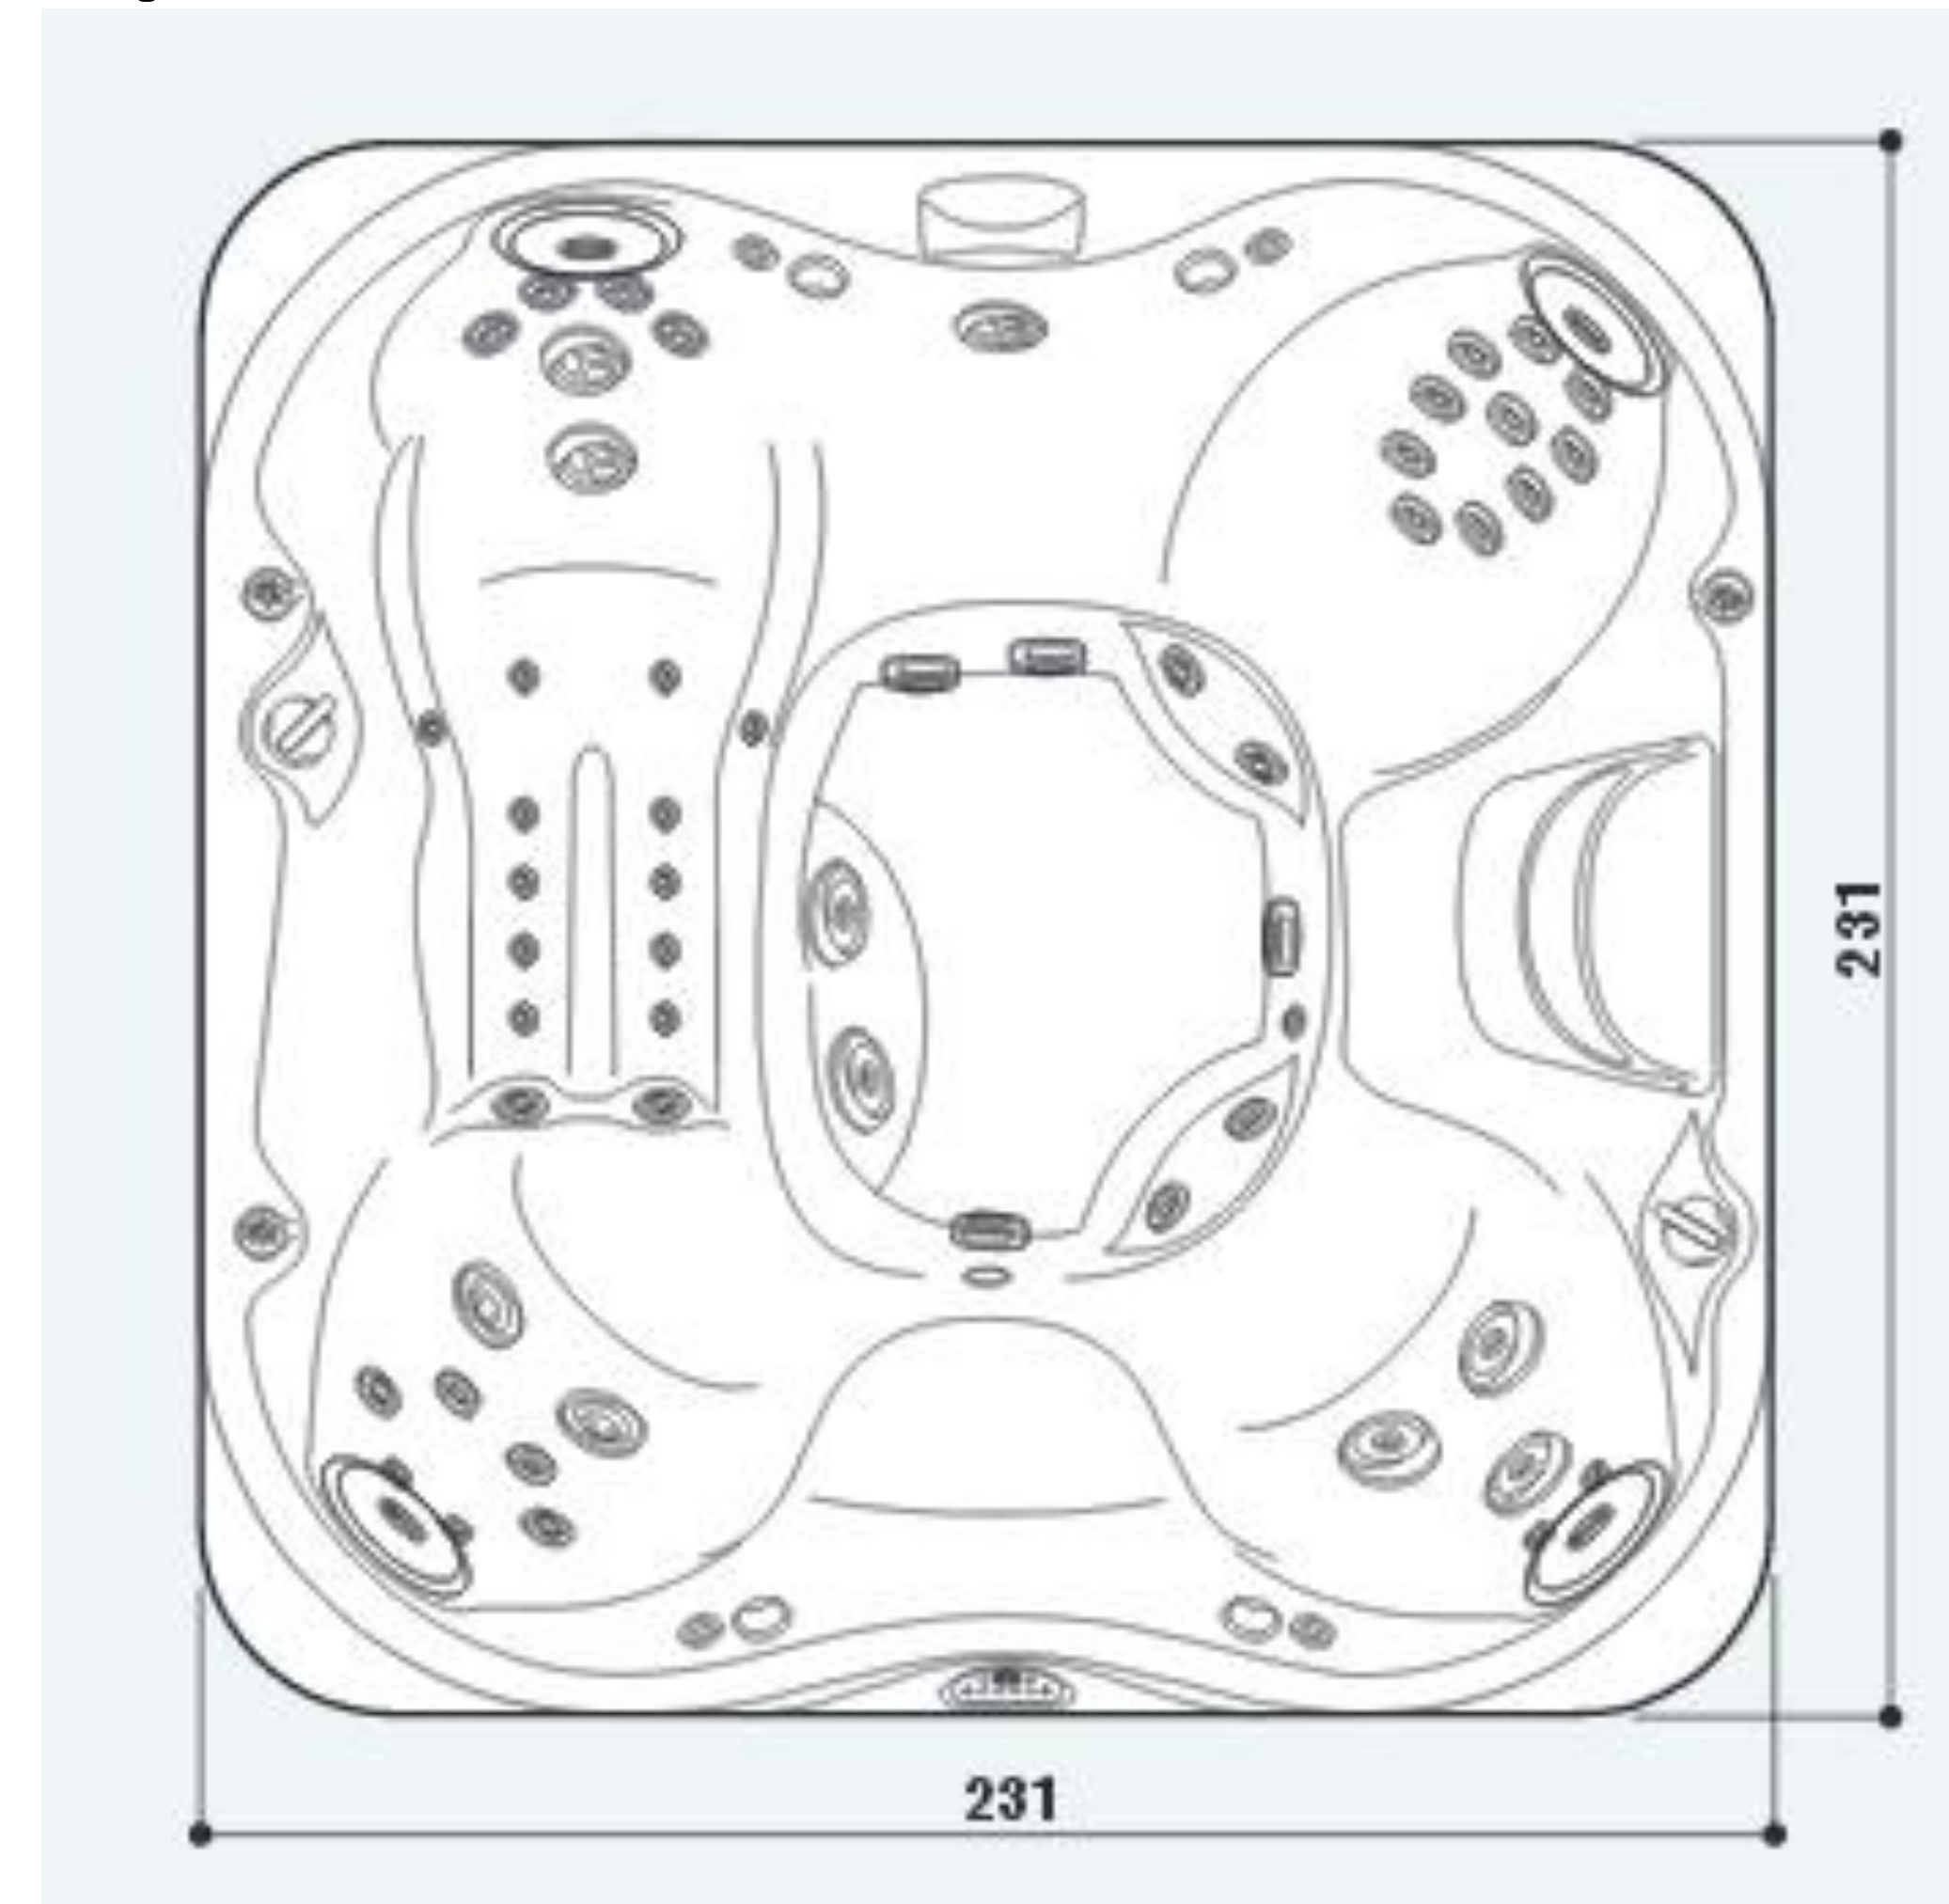

MINI-BASEN JACUZZI® PREMIUM J-375 (231 X 231 X 96)

WYPOSAŻENIE:

- 6 miejsc siedzących
- 1 miejsce typu lounge
- 50 dysz
- 1 kaskada podświetlana
- oświetlenie podwodne ProLites™ System
- 4 podświetlane zagłówki
- Smart Seal
- panel LED
- pilot
- Clear Ray UV
- Bluewave™ Stereo System

DANE TECHNICZNE:

- średnia pojemność - 1779 l
- ciężar spa przy pełnym obciążeniu - 2601 kg
- obciążenie podłoża - 596 kg/m²

CENA KATALOGOWA:

18 906 € netto