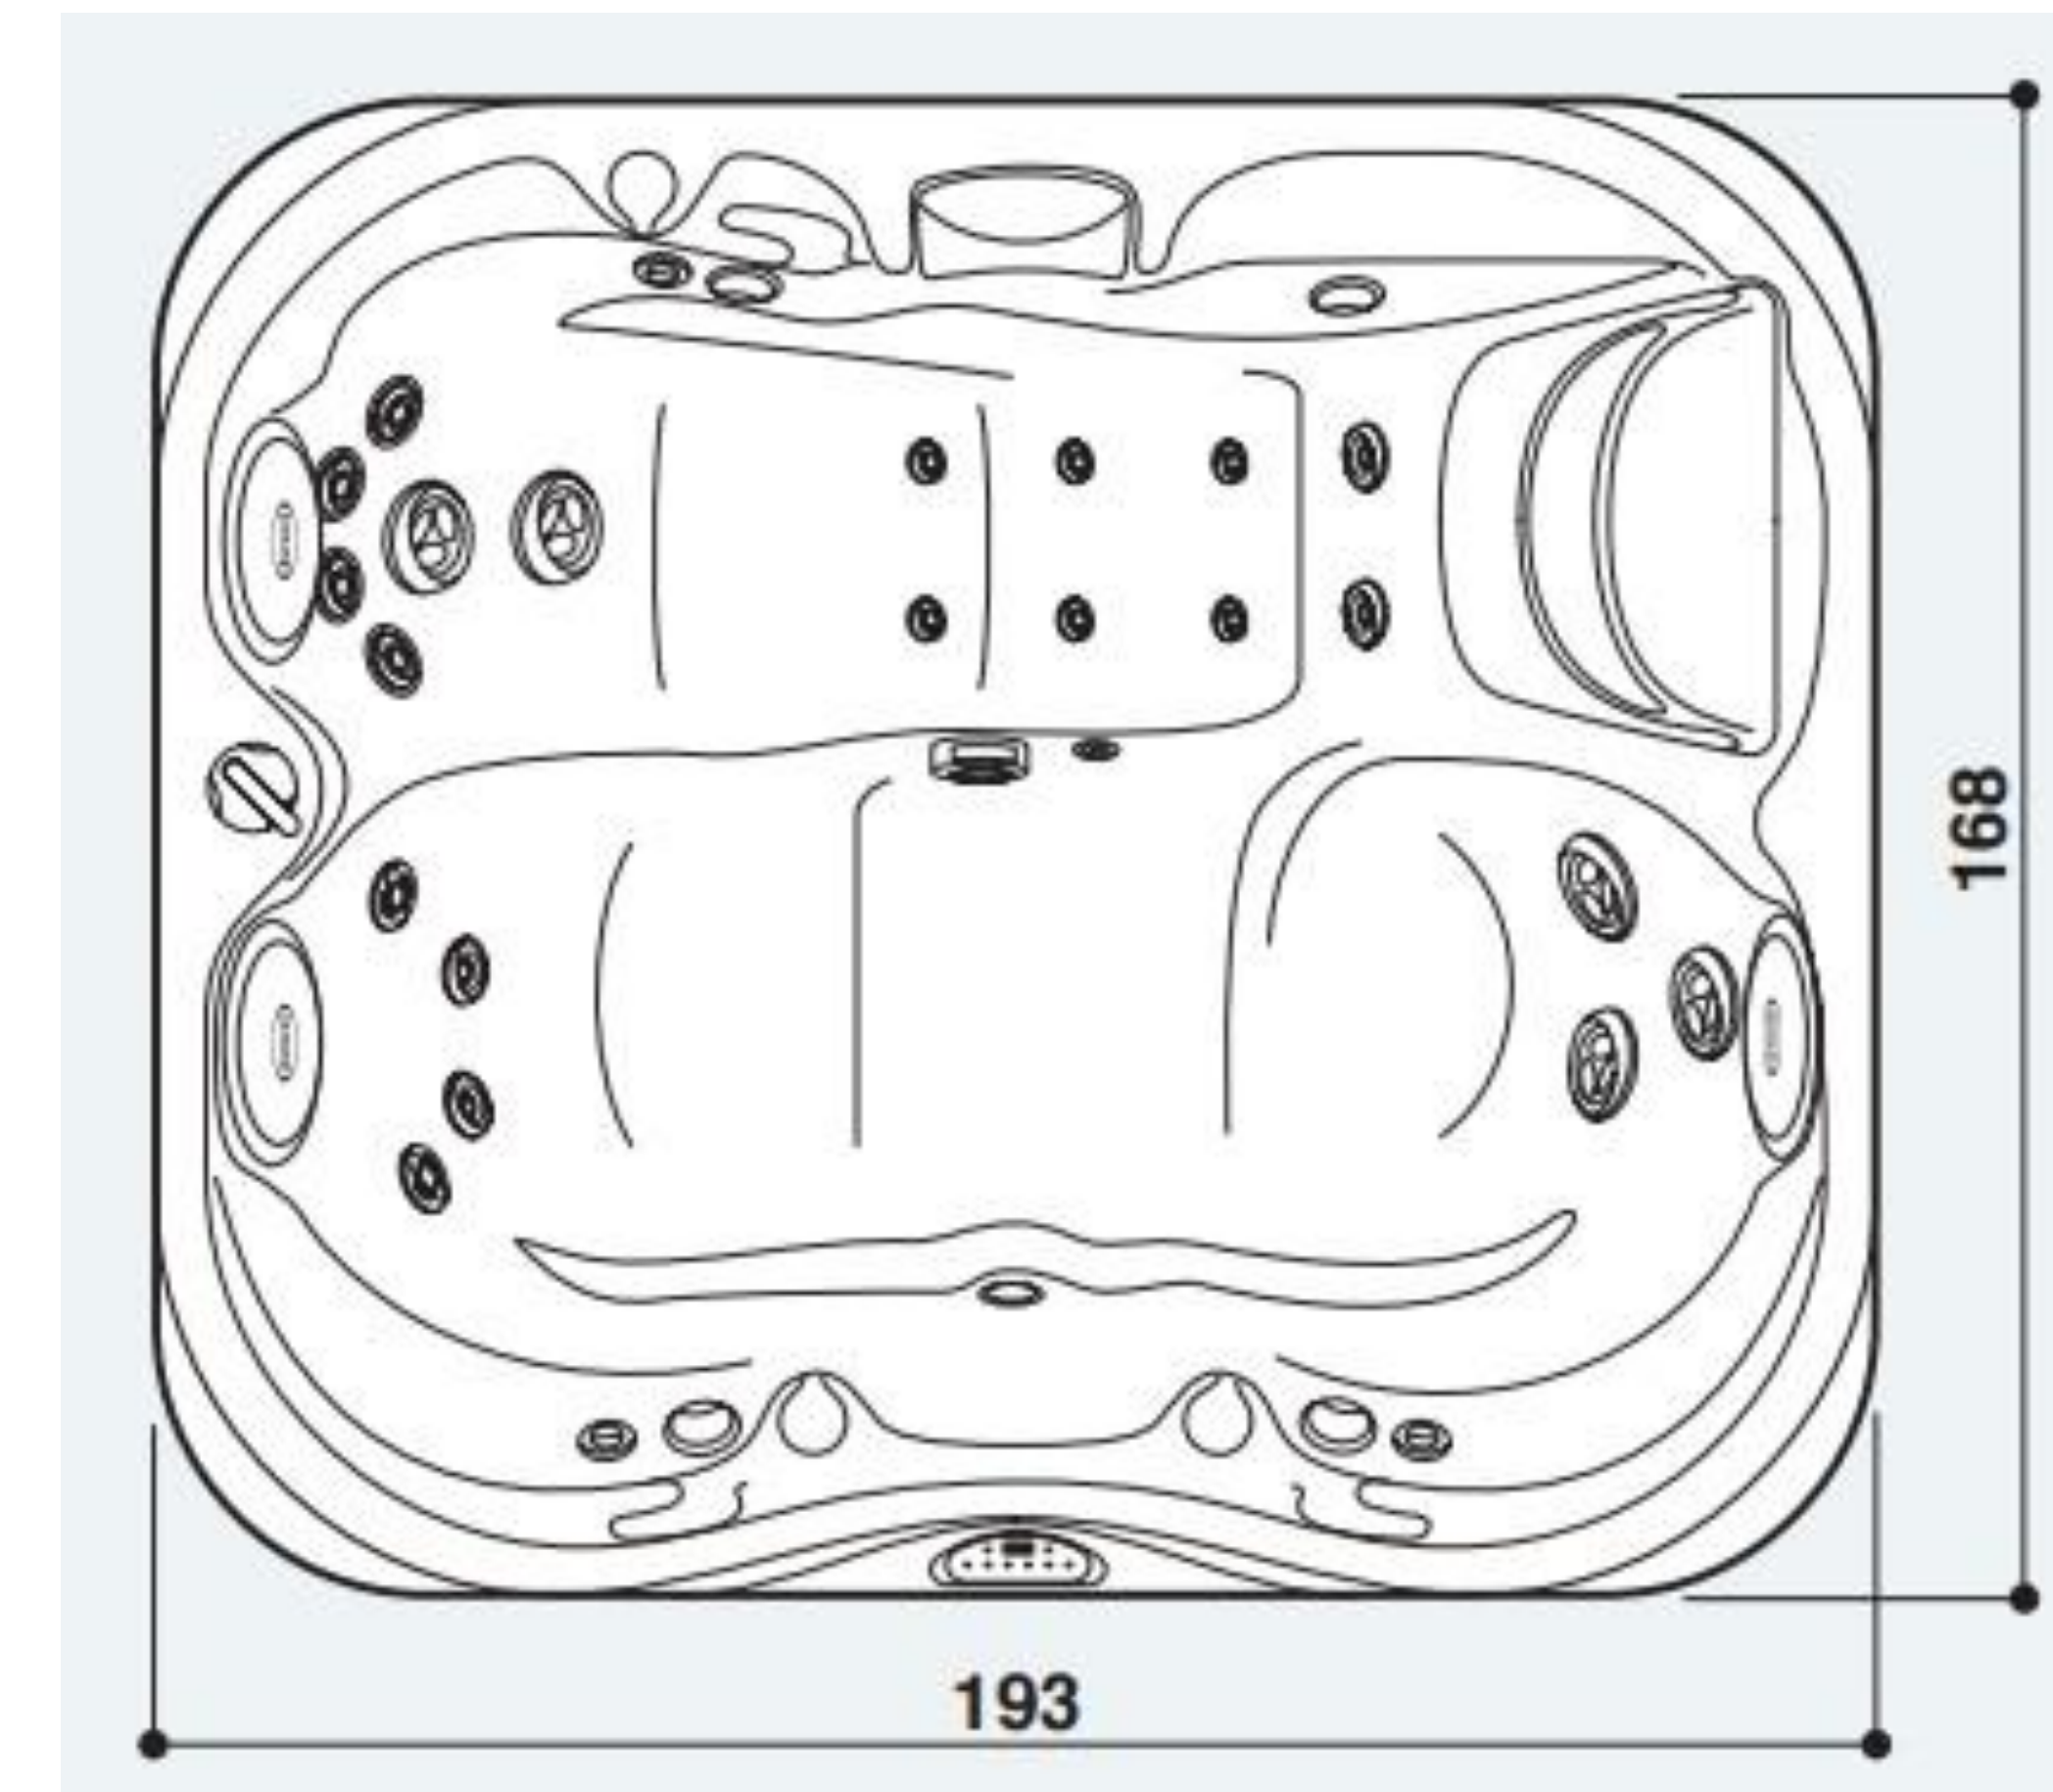

## WYPOSAŻENIE:

- 2-3 miejsca siedzące
- 1 miejsce typu lounge
- 21 dysz
- 1 kaskada
- oświetlenie podwodne
- 3 podświetlane zagłówki
- Smart Seal
- panel LED
- pilot
- Clear Ray UV
- Bluewave™ Stereo System