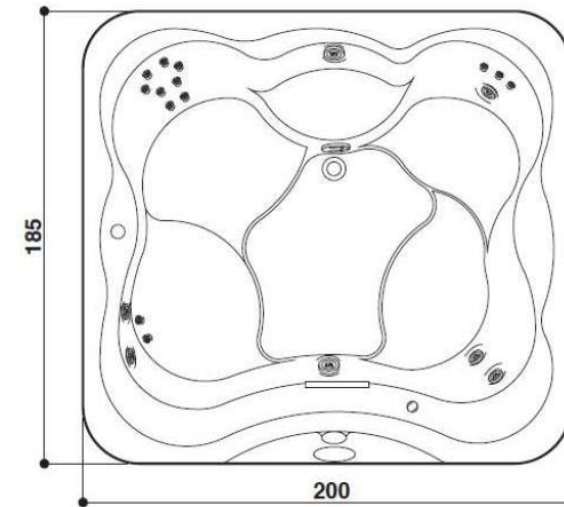

Dane techniczne:

- średnia pojemność użytkowa: 1 363 l
- Ciężar spa przy pełnym obciążeniu 2 066 kg
- Obciążenie podłoża: 471 kg/m²

OBUDOWA:

Silver
Wood

Silver
Wood

Platinum

POKRYWA:

NIECKA:

Dane techniczne:

- średnia pojemność: 1 685 l
- ciężar spa przy pełnym obciążeniu: 2 470 kg
- obciążenie podłoża: 662 kg/m²

OBUDOWA:

Curvalux™
Silverwood

NIECKA:

Platinum

POKRYWA:

Grey

Dane techniczne:

- średnia pojemność użytkowa: 1 590 l
- Ciężar spa przy pełnym obciążeniu 2 371 kg
- Obciążenie podłoża: 476 kg/m²

OBUDOWA:

Silver
Wood

Silver
Wood

POKRYWA:

Platinum

NIECKA:

Jacuzzi® Lodge M Professional

200 x 185 x 90 H cm

Wyposażenie:

- 4-5 miejsc siedzących
- 20 dysz do hydromasażu
- oświetlenie podwodne
- panel sterujący LED
- dezynfekcja Clear Ray UV
- grzałka 2 kW

Dane techniczne: