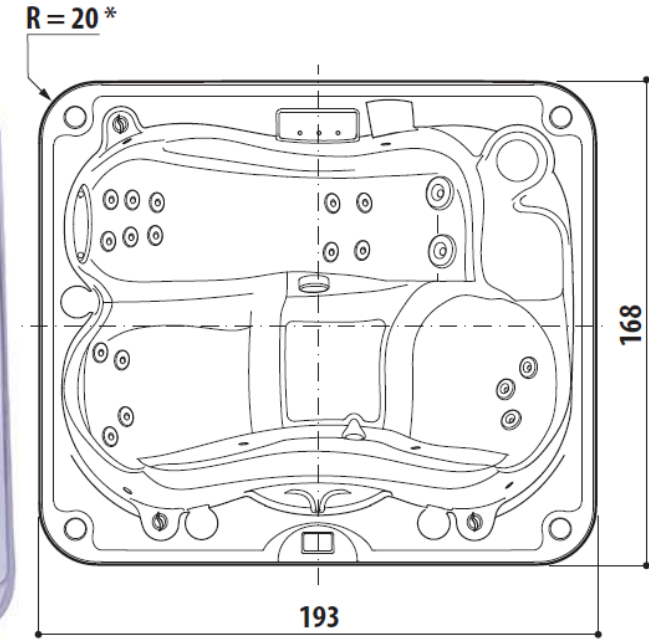

Jacuzzi® J-215 Premium

193 x 168 x 81 H cm