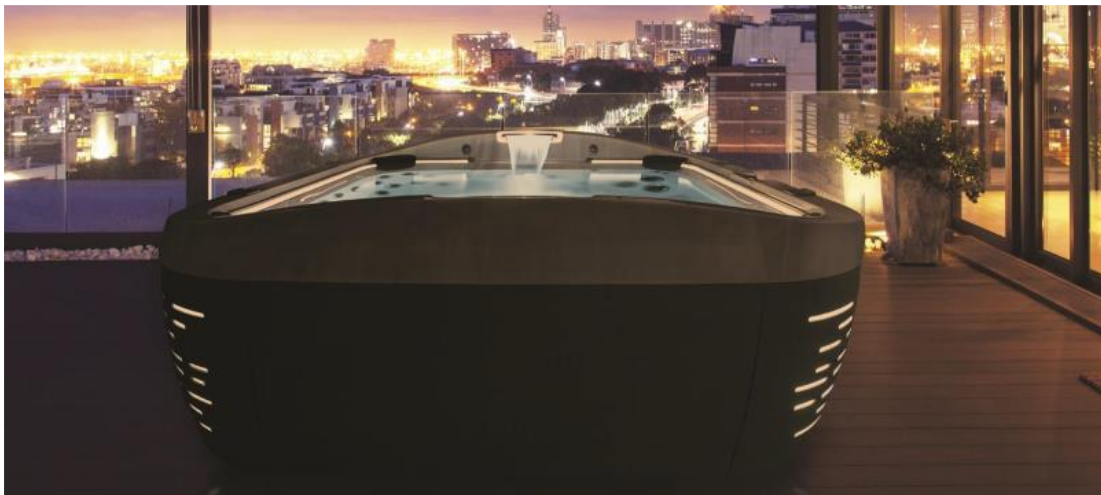

MINI-BASEN JACUZZI® PREMIUM J-235 (214 x 214 x 92H cm)

Wyposażenie:

- 6 miejsc siedzących
- 1 miejsce do leżenia
- 35 dysz z nakładkami ze stali
- pompa o podwójnej prędkości
- panel sterowania LED
- oświetlenie obwodowe (10 punktów)
- ClearRAY™ System dezynfekcji UV
- 3 podgłówki
- pokrywa termiczna
- kaskada wodna
- grzałka 2,7 kW

MINI-BASEN JACUZZI® PREMIUM J-575 (231 x 231 x 92/107 H cm)

Wyposażenie:

- 5-6 miejsc siedzących
- 1 miejsce leżące
- 53 dysze do hydromasażu
- 2 kaskady
- oświetlenie obwodowe
- podświetlane narożniki obudowy
- 4 podświetlane zagłówki
- panel sterujący Pro Touch™
- Bluetooth
- Wi-Fi
- system monitoringu wody
- dezynfekcja Clear Ray UV
- pokrywa termiczna Pro Last™
- Bluewave™ Stereo System

MINI-BASEN JACUZZI® PREMIUM J-465 (224 x 224 x 99/109H cm)

Wyposażenie:

- 5-6 miejsc siedzących
- 1 miejsce typu lounge
- 39 dysz
- 1 Kaskada WaterColour™
- Oświetlenie podwodne Multicolour
- 4 podgłówki regulowane (podświetlane)
- Panel LCD
- Clear Ray UV
- Smart Seal
- Bluewave™ Stereo System

Wyposażenie:

- 6 miejsc siedzących
- 1 miejsce do leżenia
- 45 dysz z nakładkami ze stali
- pompa o podwodnej prędkości
- LED Panel sterowania
- oświetlenie obwodowe (10 punktów)
- podświetlana kaskada wodna
- ClearRAY™ System dezynfekcji UV
- 3 podgłówki
- pokrywa termiczna