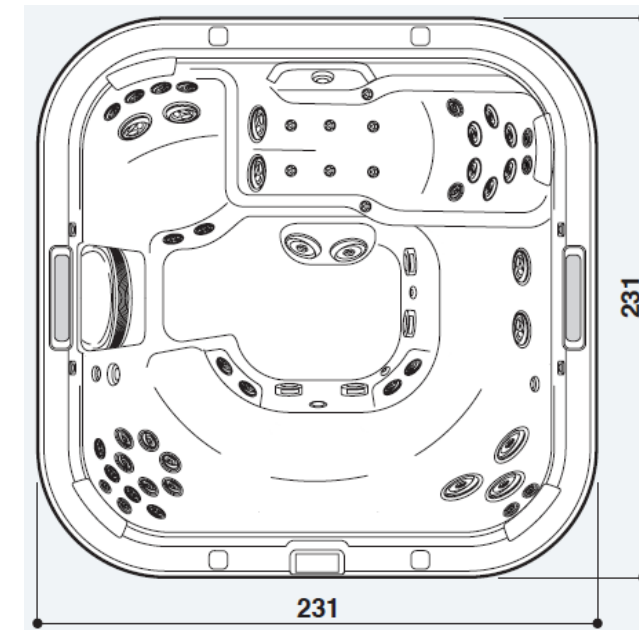

Dane techniczne:

- średnia pojemność użytkowa: 1 363 l
- Ciężar spa przy pełnym obciążeniu 2 066 kg
- Obciążenie podłoża: 471 kg/m²

OBUDOWA:

Silver
Wood

Silver
Wood

Platinum

POKRYWA:

NIECKA:

MINI-BASEN JACUZZI® PREMIUM J-575 (231 x 231 x 92/107 H cm)

Wyposażenie:

- 5-6 miejsc siedzących
- 1 miejsce leżące
- 53 dysze do hydromasażu
- 2 kaskady
- oświetlenie obwodowe
- podświetlane narożniki obudowy
- 4 podświetlane zagłówki
- panel sterujący Pro Touch™
- Bluetooth
- Wi-Fi
- system monitoringu wody
- dezynfekcja Clear Ray UV
- pokrywa termiczna Pro Last™
- Bluewave™ Stereo System

Dane techniczne:

- średnia pojemność: 1 685 l
- ciężar spa przy pełnym obciążeniu: 2 470 kg
- obciążenie podłoża: 662 kg/m²

OBUDOWA:

Curvalux™
Silverwood

NIECKA:

Platinum

POKRYWA:

Grey

193 x 168 x 81 H cm

Wyposażenie:

- 2-3 miejsca siedzące
- 1 miejsce leżące
- 19 dysz
- 1 podgłówek
- 1 kaskada
- oświetlenie podwodne – LED
- panel sterujący LED
- grzałka 2,7 kW
- dezynfekcja – metoda UV
- pokrywa termiczna