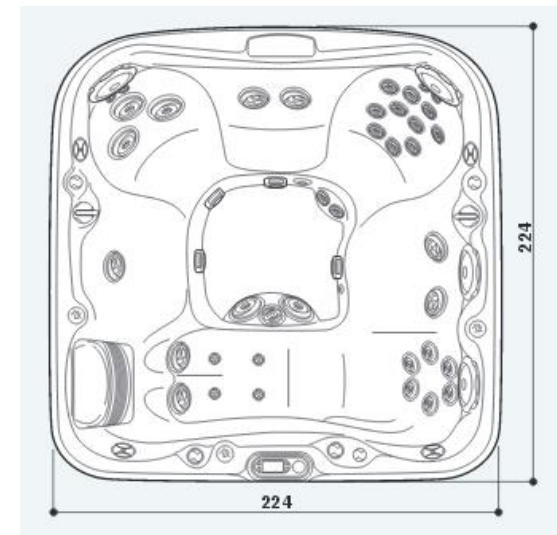

MINI-BASEN JACUZZI® PREMIUM J-575 (231 x 231 x 92/107 H cm)

Wyposażenie:

- 5-6 miejsc siedzących
- 1 miejsce leżące
- 53 dysze do hydromasażu
- 2 kaskady
- oświetlenie obwodowe
- podświetlane narożniki obudowy
- 4 podświetlane zagłówki
- panel sterujący Pro Touch™
- Bluetooth
- Wi-Fi
- system monitoringu wody
- dezynfekcja Clear Ray UV
- pokrywa termiczna Pro Last™
- Bluewave™ Stereo System

Dane techniczne:

- średnia pojemność: 1 685 l
- ciężar spa przy pełnym obciążeniu: 2 470 kg
- obciążenie podłoża: 662 kg/m²

OBUDOWA:

Curvalux™
Silverwood

NIECKA:

Platinum

POKRYWA:

Grey

MINI-BASEN JACUZZI® PREMIUM J-465 (224 x 224 x 99/109H cm)

Wyposażenie:

- 5-6 miejsc siedzących
- 1 miejsce typu lounge
- 39 dysz
- 1 Kaskada WaterColour™
- Oświetlenie podwodne Multicolour
- 4 podgłówki regulowane (podświetlane)
- Panel LCD
- Clear Ray UV
- Smart Seal
- Bluewave™ Stereo System

193 x 168 x 81 H cm

Wyposażenie:

- 2-3 miejsca siedzące
- 1 miejsce leżące
- 19 dysz
- 1 podgłówek
- 1 kaskada
- oświetlenie podwodne – LED
- panel sterujący LED
- grzałka 2,7 kW
- dezynfekcja – metoda UV
- pokrywa termiczna