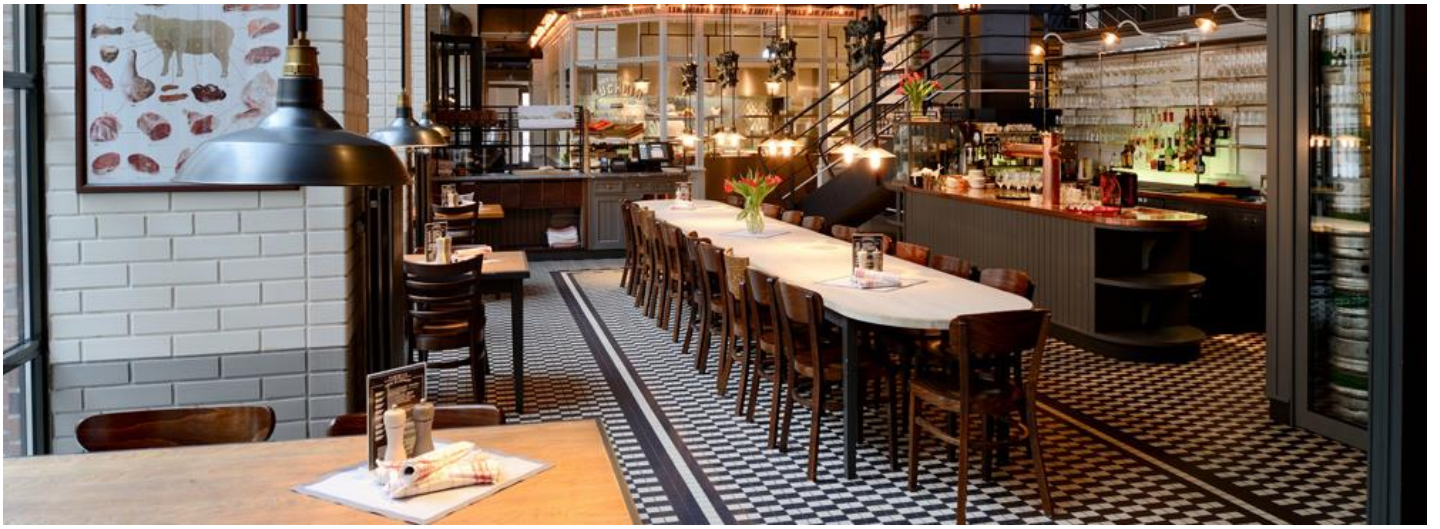

Dywany z mozaik geometrycznych Winckelmans – wzory z restauracji Der Elefant Warszawa