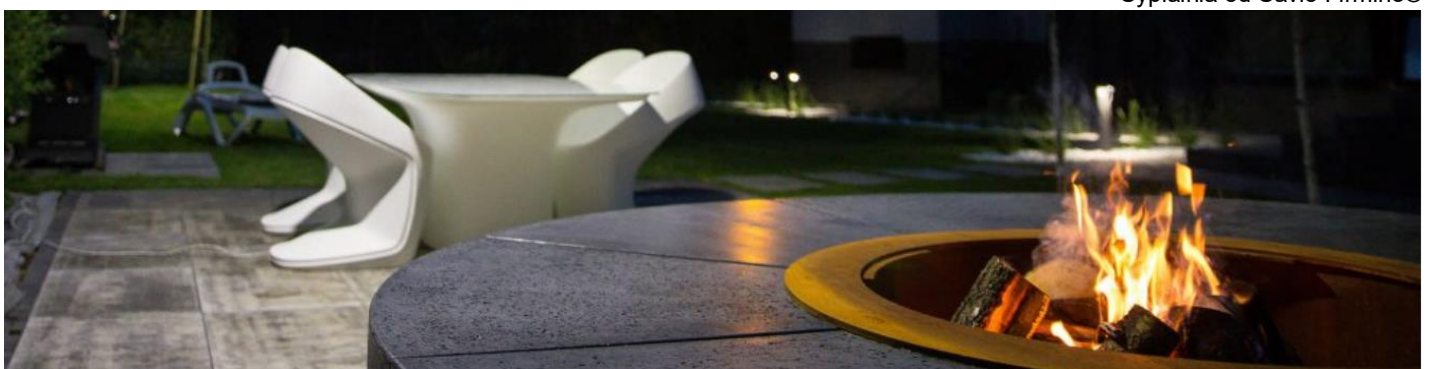

Sypialnia od Savio Firmino®

Nowoczesne palenisko od Hetta Supply