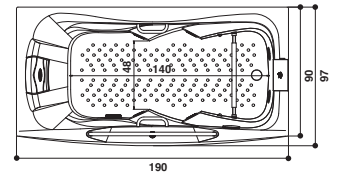

INCLUSIVE PRO

design Synthesis Design

KIT

190 x 90/97 x 73 H · wys cm

Version unique Sx
Tylko wersja lewostronna

Installation murale, d'angle, en niche
ou à encastrer

Montaż przy ścianie, w narożniku, do zabudowy lub do wbudowania.