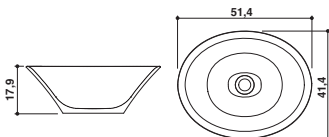

Version unique · Wersja jednoosobowa

ROS00800100

€ 3.924

225017570

€ 175

VASQUE - Lavabo à poser en Luxecast® blanc satiné · **UMYWALKA** - Umywalka nabladowa z materiału Luxecast® w satynowej bieli

51,4 x 41,4 x 17,9