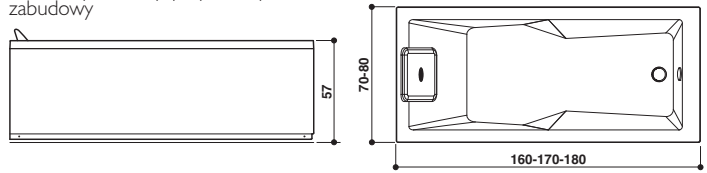

ENERGY

Design Emo

160 x 70 x 57 H · wys cm

170 x 70 x 57 H · wys cm

180 x 80 x 57 H · wys cm

Installation à encastrer, en angle, murale ou en niche

Model wpuszczany, przyścienny lub do zabudowy

Version unique (avec accessoires) · Wersja jednoosobowa (z akcesoriami)