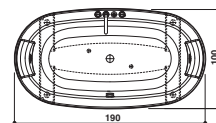

Dossier sur les deux côtés · Oparcia pod plecy po obu stronach

EQUIPMENTS FOURNIS · CECHY

White headrest (EVA)
Kopfstütze weiß (EVA)

2

SYSTEME DE VIDAGE-REMPLISSAGE - Avec colonne de vidage - Hors siphon · ARMATURA I SPRZĘT DO NAPEŁNIANIA - kolumna odpływowa w zestawie – brak syfonu

Robinetterie ronde Morphosis - Finitions robinetterie: Chrome
Zaokrąglona bateria Morphosis - Wykończenie armatury: Chrom

À ENCASTRER · MODEL WPUZZANY

Version unique · Wersja jednoosobowa

9450099*

9450098*

€ 2.846

€ 4.496

CENTRE PIÈCE · MODEL WOLNOSTOJĄCY

Version unique · Wersja jednoosobowa

9450095A

9450092A

9450096A

9450093A

€ 6.884

€ 8.555

Baignoire à encastrer
Wanna wpuszczana

Baignoire + Panneaux
Wanna + panele

COLORIS FINITIONS⁽¹⁾
KOLOR
WYKOŃCZENIA⁽¹⁾

TECK · TEAK

WENGÉ

(1) La finition wengé s'obtient en vernissant le cadre en teck

(1) Wykończenie wengé otrzymuje się poprzez lakierowanie ramy z wykończeniem teak (z drewna tekowego)

* Baignoire disponible dans les coloris A:
Blanc brillant 15: Blanc satiné, prix indiqué +10%

* Wanna jest dostępna w następujących kolorach:
A: Błyszcząca biel 15: Satynowa biel, przedstawiona cena +10%