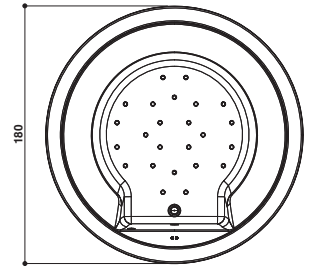

NOVA

Design Carlo Urbinati

KIT

Ø 180 x 63 H · wys cm

Version unique
Wersja jednoosobowa

Install. centre pièce ou à encastrer
Do wpuszczenia lub montażu w dowolnym miejscu.

Photo de la version sans cadre
Przedstawiony model nie posiada ramy