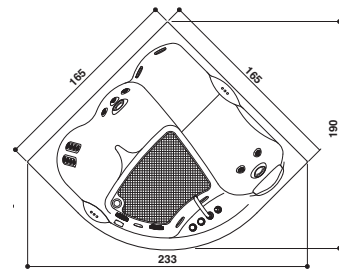

165 x 165 x 86 H · wys cm

Version unique
Wersja jednoosobowa

Installation d'angle
Montaż narożny

3 dossiers pour 3 positions différentes
Trzy oparcia pod plecy pozwalające przyjąć trzy różne pozycje

PROGRAMMES · PROGRAMY