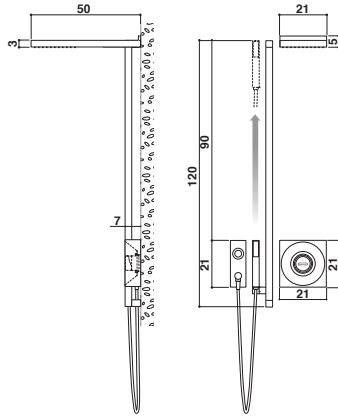

XYZ⁺ SHOWER COLUMN DUSZYSÄULE

Design Jacuzzi® - Alberto Apostoli

new

DISPONIBLE À COMPTER DE JANVIER 2020
DOSTĘPNY OD STYCZNIA 2020

FINITION · WYKOŃCZENIE	Blanc et noir Biały i czarny
	Blanc et chrome Biały i chrom
CIEL DE PLUIE · GŁOWICA PRYSZNICOWA	Pluie · Deszczownica
	Pluie avec cascade Deszczownica z kaskadą
	Pluie avec jet central Deszczownica ze słupem wodnym
MITIGEUR · MIESZACZ	Monocommande ^(M) Jednodźwigniowa
	Thermostatique ^(T) Termostaticzna
INVERSEUR · PRZEŁĄCZNIK	2 voies · 2-drogowa
	3 voies · 3-drogowa
DOUCHETTE · PRYSZNIC RĘCZNY	Monojet avec flexible · Głowica prysznicowa z pojedynczym strumieniem z węzłem
RAMPE DE DOUCHE · DRAŻEK Z PRZESUWNYM UCHWYTEM PRYSZNICA	✓
PORTE-OBJETS INTÉGRÉ ZINTEGROWANE MIEJSCE NA PRZEDMIOTY	✓
GABARIT POUR INSTALLATION SZABLON DO INSTALACJI	✓

Finition · Wykończenie		 Pluie Deszczownica	 Pluie avec cascade* Deszczownica z kaskadą*	 Pluie avec jet central* Deszczownica ze słupem wodnym*
BLANC et NOIR BIAŁY i CZARNY	^(M) 	XY2003201	XY2003301	XY2003401
		€ 2.928	€ 2.989	€ 2.989
BLANC et CHROME BIAŁY i CHROM		XY2004201	XY2004301	XY2004401
		€ 2.660	€ 2.721	€ 2.721
BLANC et NOIR BIAŁY i CZARNY	^(T) 	XY2003202	XY2003302	XY2003402
		€ 3.282	€ 3.343	€ 3.343
BLANC et CHROME BIAŁY i CHROM		XY2004202	XY2004302	XY2004402
		€ 2.891	€ 2.940	€ 2.940

* En cas de ciel de pluie avec cascade et ciel de pluie avec jet central, il est recommandé d'utiliser le mitigeur thermostatique

* Przy deszczownicy z kaskadą i deszczownicy ze słupem wodnym zalecany jest mieszacz termostaticzny

UTILISABLE AVEC

Fermeture de douche

XYZ⁺ page 99-101

Loft: voir tarif The Essentials

Essential: voir tarif The Essentials

Receveur de douche

XYZ⁺ page 102

Moove page 116

Glint: voir tarif The Essentials

MOŻLIWE DO POŁĄCZENIA Z

Zamykanie kabin prysznicowych Brodzik

XYZ⁺ str. 99-101

Loft: patrz cennik The Essentials

Essential: patrz cennik The Essentials

XYZ⁺ str. 102

Moove str. 116

Glint: patrz cennik The Essentials