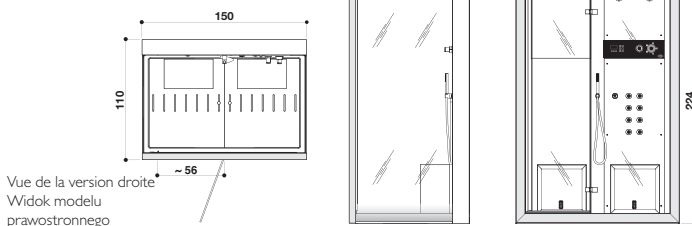

FRAME IN2

Design Mario Ferrarini

150 x 110 x 224 H · wys cm

Sx - Dx

Installation murale, d'angle ou en niche

Montaż przy ścianie, w narożniku lub do zabudowy.