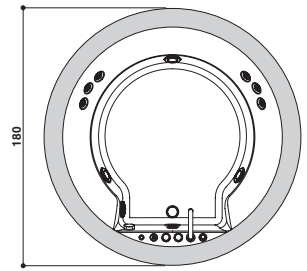

NOVA WOOD

Design Carlo Urbinati

KIT

Ø 180 x 66 H · wys cm

Version unique
Wersja jednoosobowa

Install. centre pièce ou à encastrer
Do wpuszczenia lub montażu w
dowolnym miejscu.

Photo de la version sans cadre
Przedstawiony model nie posiada ramy