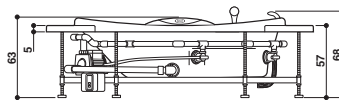

CELTIA

Design Carlo Urbinati

150 x 150 x 57 H · wys cm

Version unique Sx

Wersja jednoosobowa, lewostronna

Install. d'angle ou à encastrer

Montaż narożny lub wpuszczany.

Version gauche seulement · Tylko wersja lewostronna