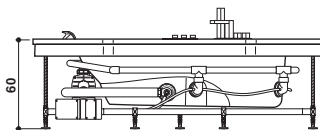

AURA CORNER 140 STONE

KIT

Design Carlo Urbinati

140 x 140 x 60 H · wys. cm

Version unique

Wersja jednoosobowa

Installation à encastrer

Model do wbudowania