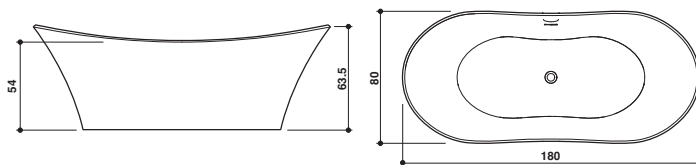

BAIGNOIRE - Avec colonne de vidage et siphon · **WANNA** - kolumna odpływowa i syfon w zestawie

Baignoire en Luxecast® blanc satiné avec jonction invisible, trop-plein, bonde clic-clac et siphon inclus
Wanna z materiału Luxecast® w satynowej bieli, bez łączeń, z przelewem, korkiem klik-klak i syfonem

Repose-tête gris translucide (PU gel)
Przezroczysty szary zagłówek (żel PU)

Produit pouvant être associé à la vasque/ lavabo INFINITO code 9403119A et à la robinetterie à poser au sol code 170000350 page 126
Produkt można połączyć z umywalką INFINITO, kod: 9403119A i baterią podłogową, kod: 170000350, str. 126

Version unique · Wersja jednoosobowa

9450136A

€ 10.043

225017570

€ 175

VASQUE - Lavabo à poser en Techstone® blanc satiné · **UMYWALKA** - Umywalka nabladowa z materiału Techstone® w satynowej bieli