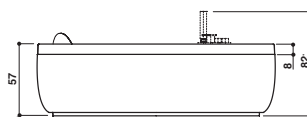

AQUASOUL CORNER 140

Design Carlo Urbinati

KIT

130/140 x 130/140 x 57 H · wys cm

Sx - Dx

Install. d'angle ou à encastrer
Montaż narożny lub wpuszczany.

PROGRAMMES · PROGRAMY

	RAINBOW + CLEAN SYSTEM	AQUASYSTEM®
Aquasystem®: Silence · Recharge · Relax · Reborn Aquasystem®: Czysta · Energia · Relaks · Odnowa		✓
Rainbow et éclairage d'appoint Oświetlenie wewnętrzne i Rainbow	✓	✓
Heat · Podgrzewacz		✓
Clean system avec dosage automatique Clean System z automatycznym dozowaniem	✓	✓