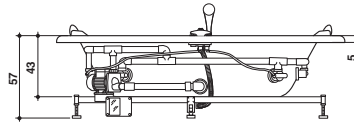

Dossier sur les deux côté
Oparcia pod plecy po obu stronach