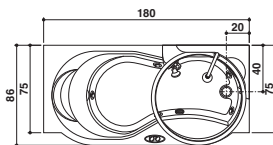

Disponible uniquement en blanc brillant

Dostępna tylko w błyszczącej bieli

AMEA TWIN PREMIUM

Design Carlo Urbinati

180 x 75/86 x 219/239 H · wys cm

Sx - Dx

Install. murale ou d'angle

Montaż przy ścianie lub w narożniku.