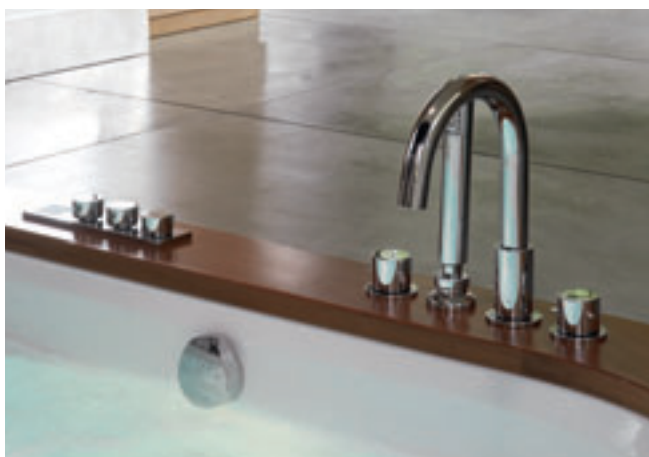

ACCESSOIRES · AKCESORIA

Kit vidage avec bec verseur au trop plein Zestaw przelewowo-odpływowy z kranem	CHROME CHROM	233260060 € 225
	BLANC BIEL	233260070 € 277
Vidage automatique seul Zestaw przelewowo-odpływowy bez kranu	CHROME CHROM	233257420 € 126
	BLANC BIEL	233257430 € 165
Kit vidage avec bec verseur au trop plein et bonde clic-clac Zestaw przelewowo-odpływowy z kranem i korkiem klik-klak	CHROME CHROM	233245120 € 205
Kit vidage et bonde clic-clac Zestaw przelewowo-odpływowy z korkiem klik-klak	CHROME CHROM	233245110 € 114
Becs d'écoulement Water Fan Wylewka wachlarzowa	CHROME CHROM	224600780 € 249
	BLANC BIEL	224600790 € 285
PROFIL FINITION BAIGNOIRES Code indiquant le paquet de 10 (minimum de commande) PROFILE WYKOŃCZENIOWE DO WANIEŃ Kod dotyczy zestawu składającego się z 10 elementów (minimalna wielkość zamówienia)	BLANC BIEL	43004004 € 709