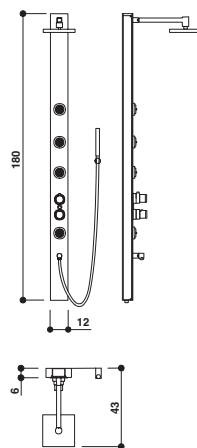

EGO

Jacuzzi® Design

23/50 x 18 H ·
wys cm
Installation murale
Montaż przyścienny

ES

Jacuzzi® Design

12 x 180 H · wys
cm
Install. d'angle ou
murale
Montaż narożny lub
przyścienny

ES BUILT IN

Jacuzzi® Design

11 x 180 H · wys
cm
Installation à encastrer
Model do wbudowania

PROGRAMMES · PROGRAMY

	EGO	ES	ES BUILT IN
Jets 3 fonctions Trzyfunkcyjne dysze	4	4	4
Pomme de douche effet pluie Deszczownica	✓	✓	✓

EQUIPMENTS FOURNIS · CECHY

	EGO	ES	ES BUILT IN
Douchette manuelle Zdejmowana słuchawka prysznicowa	✓	✓	✓

FINITIONS COLONNE · WYKOŃCZENIE KOLUMNY

	EGO	ES	ES BUILT IN
* ALUMINIUM SATINÉ ALUMINIUM SATYNOWANE	Version unique · Wersja jednoosobowa		
	944905380	944905480	944905580
	€ 4.278	€ 3.881	€ 4.118

EGO

ES

ES BUILT IN

* Finitions robinetterie: Chrome

Pour disponibilité du produit, s'adresser au siège

* Wykończenie armatury: Chrom

Informacje na temat dostępności produktu można uzyskać, kontaktując się z naszymi placówkami