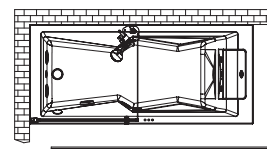

Tablier en "L" mur gauche
L-shaped panel, left wall

MIX droit (D) sur baignoire gauche
Right-hand MIX (RH) on left-hand bath