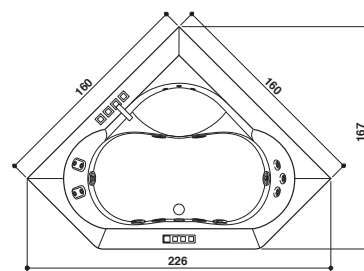

AURA CORNER 160 STONE

Design Carlo Urbinati

KIT

160 x 160 x 60 H · wys. cm

Version unique
Wersja jednoosobowa

Installation à encastrer
Model do wbudowania

Dossier sur les deux côtés
Oparcia pod plecy po obu stronach