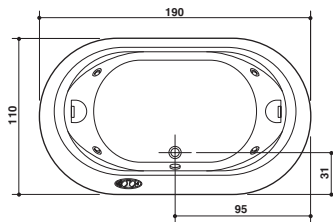

OPALIA

Design Jacuzzi

190 x 110 x 60 H · wys. cm

Version unique
Wersja jednoosobowa

Installation à encastrer
Model do wbudowania

Dossier sur les deux côtés
Oparcia pod plecy po obu stronach

PROGRAMMES · PROGRAMY