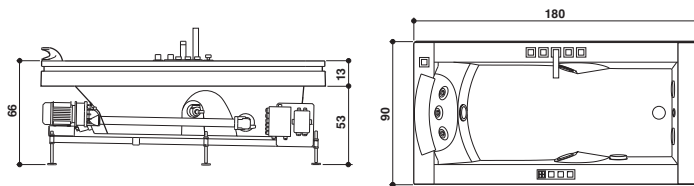

CADRE EN BOIS · RAMA DREWNIANA

PROGRAMMES · PROGRAMY

	Rainbow et éclairage d'appoint Oświetlenie wewnętrzne i Rainbow	✓
	Clean system avec dosage automatique Clean System z automatycznym dozowaniem	✓

EQUIPMENTS FOURNIS · CECHY

	Jets TargetPro™ · Dysze TargetPro™	5
	Jets Twirl · Dysze obrotowe	3
	Réglage air · Regulacja przepływu powietrza	✓
	Safety Starter · Zestaw umożliwiający bezpieczne uruchomienie urządzenia	✓
	Repose-tête blanc (EVA) Biały zagłówek (EVA)	✓
	Trop-plein sur le bord Przelew pod krawędzią	✓

SYSTEME DE VIDAGE-REPLISSAGE - Avec colonne de vidage et siphon · ARMATURA I SPRZĘT DO NAPEŁNIANIA - kolumna odpływowa i syfon w zestawie

Robinetterie carrée Aura - Finitions robinetterie: Chrome Kwadratowa armatura Aura – wykończenia baterii: Chrom			
	COLORIS⁽¹⁾ FINITIONS KOLOR WYKOŃCZENIA⁽¹⁾	Version gauche seulement · Tylko wersja lewostronna	
	TECK · TEAK	9F43528* Sx	9F43342* Sx
	WENGÉ	9F43529* Sx	9F43344* Sx
		€ 10.928	€ 12.356

⁽¹⁾ La finition wengé s'obtient en vernissant le cadre en teck.

⁽¹⁾ Wykończenie wengé otrzymuje się poprzez lakierowanie ramy z wykończeniem teak (z drewna tekowego)

* Baignoire disponible dans les coloris A: Blanc brillant 15: Blanc satiné, prix indiqué +10%

* Wanna jest dostępna w następujących kolorach: A: Błyszcząca biel 15: Satynowa biel, przedstawiona cena +10%