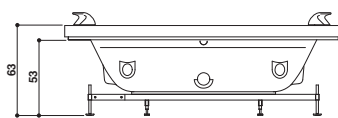

Dossier sur les deux côtés
Oparcia pod plecy po obu stronach