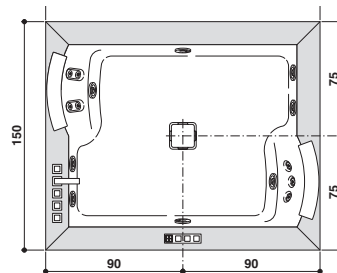

AURA PLUS WOOD

Design Carlo Urbinati

KIT

180 x 150 x 66 H · wys. cm

Version unique
Wersja jednoosobowa

Installation à encastrer
Model do wbudowania

Dossier sur les deux côtés ·
Oparcia pod plecy po obu stronach