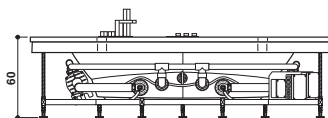

AURA CORNER 160 STONE

Design Carlo Urbinati

KIT

160 x 160 x 60 H · wys. cm

Version unique
Wersja jednoosobowa

Installation à encastrer
Model do wbudowania

Dossier sur les deux côtés
Oparcia pod plecy po obu stronach