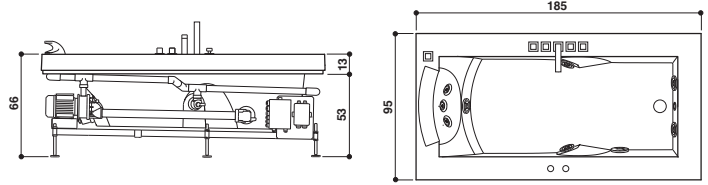

CADRE EN CORIAN® · RAMA Z MATERIAŁU CORIAN®

PROGRAMMES · PROGRAMY

	Rainbow et éclairage d'appoint Oświetlenie wewnętrzne i Rainbow	✓
	Clean system avec dosage automatique Clean System z automatycznym dozowaniem	✓
	Heat · Podgrzewacz	✓

EQUIPMENTS FOURNIS · CECHY

	Jets TargetPro™ · Dysze TargetPro™	5		
	Jets Twirl · Dysze obrotowe	3		
	Réglage air · Regulacja przepływu powietrza	✓		
	Télécommande J.touch Pilot zdalnego sterowania J.touch	✓		
	Safety Starter · Zestaw umożliwiający bezpieczne uruchomienie urządzenia	✓		
	Repose-tête blanc (EVA) Biały zagłówek (EVA)	✓		
	Trop-plein sur le bord Przelew pod krawędzią	✓		
	Éclairage périphérique Podświetlenie wokół wanny	94237080 € 605	Optionnel · Opcja	Optionnel · Opcja

SYSTEME DE VIDAGE-REPLISSAGE - Avec colonne de vidage et siphon · ARMATURA I SPRZĘT DO NAPEŁNIANIA - kolumna odpływowa i syfon w zestawie

Robinetterie carrée Aura - Finitions robinetterie: Chrome Kwadratowa armatura Aura – wykończenia baterii: Chrom			
	Version gauche seulement · Tylko wersja lewostronna		
	Baignoire à encastrer Wanna wpuszczana	9443733A* € 9.528	9443734* € 10.334
	Cadre en Corian® Glacier Rama z materiału Corian® w odcieniu Glacier	720206310 € 3.020	720206300 € 3.020

* Baignoire disponible dans les coloris A: Blanc brillant 15: Blanc satiné, prix indiqué +10%

* Wanna jest dostępna w następujących kolorach: A: Błyszcząca biel 15: Satynowa biel, przedstawiona cena +10%