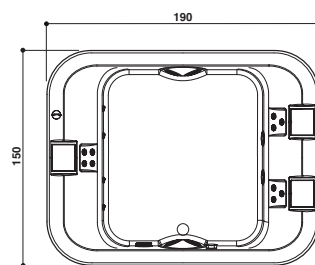

PROGRAMMES · PROGRAMY

	RAINBOW + CLEAN SYSTEM	AQUASYSTEM®
Aquasystem®: Silence · Recharge · Relax · Reborn Aquasystem®: Cisza · Energia · Relaks · Odnowa		✓
Rainbow et éclairage d'appoint Oświetlenie wewnętrzne i Rainbow	✓	✓
Heat · Podgrzewacz		✓
Clean system avec dosage automatique Clean System z automatycznym dozowaniem	✓	✓

EQUIPMENTS FOURNIS · CECHY

Jets TargetPro™ · Dysze TargetPro™	6	6
Jets Twirl · Dysze obrotowe	10	10
Jets Tonic · Dysze ujędrniające	4	4
Réglage air · Regulacja przepływu powietrza		✓
Télécommande J.touch Pilot zdalnego sterowania J.touch		✓
Commande Touch · Dotykowy panel sterowania	✓	
Safety Starter · Zestaw umożliwiający bezpieczne uruchomienie urządzenia	✓	✓
Appuie-tête bleu ciel translucide (PU gel) Przezroczysty niebieski zagłówek (żel PU)	3	3
Perimeter lighting Umlaufende Beleuchtung	94237010 € 1162	Optionnel · Opcja

SYSTEME DE VIDAGE-REMPLISSAGE - Avec colonne de vidage - Hors siphon · ARMATURA I SPRZĘT DO NAPEŁNIANIA - kolumna odpływowa w zestawie – brak syfonu

Robinetterie carrée Aquasoul - Finitions robinetterie: Chrome
Kwadratowa bateria Aquasoul - Wykończenie armatury: Chrom

	RAINBOW + CLEAN SYSTEM	AQUASYSTEM®
	Version unique · Wersja jednoosobowa	
Baignoire à encastrer Wanna wpuszczana	AQU70*10400 € 8.828	AQU70*10700 € 10.282
Baignoire + tablier avec isolation acoustique (existe UNIQUEMENT en Blanc brillant) Wanna + tłumiący dźwięki panel (dostępne TYLKO w błyszczącej Bieli)	AQU70010448 € 10.598	AQU70010748 € 12.053
	Version unique · Wersja jednoosobowa	
Baignoire à encastrer Wanna wpuszczana	AQU70*60400 € 12.175	AQU70*60700 € 13.629
Baignoire + tablier avec isolation acoustique (existe UNIQUEMENT en Blanc brillant) Wanna + tłumiący dźwięki panel (dostępne TYLKO w błyszczącej Bieli)	AQU70060448 € 13.945	AQU70060748 € 15.398

* Baignoire disponible dans les coloris : Blanc brillant: AQU700... Blanc satiné: AQU702... prix indiqué +10%

*Wanna jest dostępna w następujących kolorach: Błyszcząca biel: AQU700... Satynowa biel: AQU702... przedstawiona cena +10%