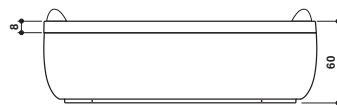

PROGRAMMES · PROGRAMY

	RAINBOW + CLEAN SYSTEM	AQUASYSTEM®
Aquasystem®: Silence · Recharge · Relax · Reborn Aquasystem®: Cisza · Energia · Relaks · Odnowa		✓
Rainbow et éclairage d'appoint Oświetlenie wewnętrzne i Rainbow	✓	✓
Heat · Podgrzewacz		✓
Clean system avec dosage automatique Clean System z automatycznym dozowaniem	✓	✓

EQUIPMENTS FOURNIS · CECHY

Jets TargetPro™ · Dysze TargetPro™	6	6
Jets Twirl · Dysze obrotowe	10	10
Jets Tonic · Dysze ujędrniające	4	4
Réglage air · Regulacja przepływu powietrza		✓
Télécommande J.touch Pilot zdalnego sterowania J.touch		✓
Commande Touch · Dotykowy panel sterowania	✓	
Safety Starter · Zestaw umożliwiający bezpieczne uruchomienie urządzenia	✓	✓
Appuie-tête bleu ciel translucide (PU gel) Przezroczysty niebieski zagłówek (żel PU)	3	3
Perimeter lighting Umlaufende Beleuchtung	94237010 € 1162	Optionnel · Opcja

SYSTEME DE VIDAGE-REMPLISSAGE - Avec colonne de vidage - Hors siphon · ARMATURA I SPRZĘT DO NAPEŁNIANIA - kolumna odpływowa w zestawie – brak syfonu

Robinetterie carrée Aquasoul - Finitions robinetterie: Chrome
Kwadratowa bateria Aquasoul - Wykończenie armatury: Chrom

	RAINBOW + CLEAN SYSTEM	AQUASYSTEM®
	Version unique · Wersja jednoosobowa	
Baignoire à encastrer Wanna wpuszczana	AQU70*10400 € 8.828	AQU70*10700 € 10.282
Baignoire + tablier avec isolation acoustique (existe UNIQUEMENT en Blanc brillant) Wanna + tłumiący dźwięki panel (dostępne TYLKO w błyszczącej Bieli)	AQU70010448 € 10.598	AQU70010748 € 12.053
	Version unique · Wersja jednoosobowa	
Baignoire à encastrer Wanna wpuszczana	AQU70*60400 € 12.175	AQU70*60700 € 13.629
Baignoire + tablier avec isolation acoustique (existe UNIQUEMENT en Blanc brillant) Wanna + tłumiący dźwięki panel (dostępne TYLKO w błyszczącej Bieli)	AQU70060448 € 13.945	AQU70060748 € 15.398

* Baignoire disponible dans les coloris : Blanc brillant: AQU700... Blanc satiné: AQU702... prix indiqué +10%

*Wanna jest dostępna w następujących kolorach: Błyszcząca biel: AQU700... Satynowa biel: AQU702... przedstawiona cena +10%