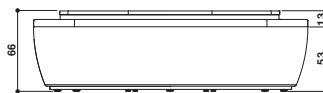

SANS CADRE · BEZ RAMY

PROGRAMMES · PROGRAMY	RAINBOW + CLEAN SYSTEM	AQUASYSTEM®
Aquasystem®: Silence · Recharge · Relax · Reborn Aquasystem®: Cisza · Energia · Relaks · Odnowa		✓
Rainbow et éclairage d'appoint Oświetlenie wewnętrzne i Rainbow	✓	✓
Heat · Podgrzewacz		✓
Clean system avec dosage automatique Clean System z automatycznym dozowaniem	✓	✓
EQUIPMENTS FOURNIS · CECHY		
Jets TargetPro™ · Dysze TargetPro™	4	4
Jets Twirl · Dysze obrotowe	6 3+3	6 3+3
Réglage air · Regulacja przepływu powietrza		✓
Télécommande J.touch · Pilot zdalnego sterowania J.touch		✓
Commande Touch · Dotykowy panel sterowania	✓	
Safety Starter · Zestaw umożliwiający bezpieczne uruchomienie urządzenia	✓	✓
Repose-tête blanc (EVA) Biały zagłówek (EVA)	3	3
Éclairage périphérique Podświetlenie wokół wanny	94236660 € 580	Optionnel · Opcja

SYSTEME DE VIDAGE-REMPLISSAGE - Avec colonne de vidage et siphon · ARMATURA I SPRZĘT DO NAPEŁNIANIA - kolumna odpływowa i syfon w zestawie

Robinetterie ronde Morphosis - Finitions robinetterie: Chrome Zaokrągłona bateria Morphosis - Wykończenie armatury: Chrom		
	RAINBOW + CLEAN SYSTEM	
	Version unique · Wersja jednoosobowa	
Baignoire + Panneau frontal Wanna + panel przedni	NOV30010411 € 10.165	NOV30010711 € 12.243
	AQUASYSTEM®	
	Version unique · Wersja jednoosobowa	
Baignoire + Panneau frontal Wanna + panel przedni	9Q43557A € 14.344	9Q43554A € 15.804