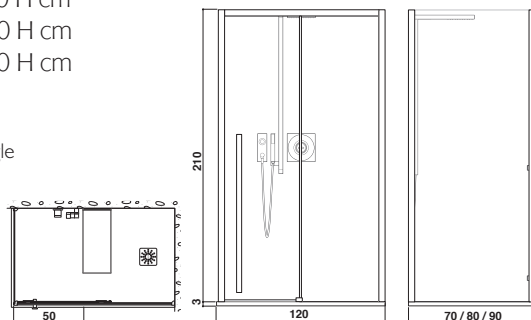

DISPONIBLE À COMPTER DE JANVIER 2020 · DOSTĘPNY OD STYCZNIA 2020

FERMETURE DE DOUCHE · ZAMKNIĘCIE PRYSZNICA

PROFILÉS · PROFILE	Aluminium anodisé · Aluminium anodowane	Noir satiné Czarny satynowy	Chrome · Chrom
	Extension installation · Rozszerzalność instalacji	5 mm	
VERRES ZKLANE ŚCIANKI	Finition · Wykończenie	Transparent · Przezroczysty	
	Épaisseur · Grubość	8 mm	
	Ouverture · Otwieranie	Coulissante · Przesuwny	
	Paroi vitrée latérale réversible gauche / droite Boczna szklana ścianka odwracalna lewa / prawa	✓	
	Porte coulissante à décrochage rapide · Drzwi przesuwne z szybkim odblokowaniem	✓	
	Poignée longue avec porte-serviettes intégré Rączka ze zintegrowanym uchwytem na ręcznik	✓	

COLONNE DE DOUCHE · KOLUMNĄ PRYSZNICOWĄ

	Finition · Wykończenie	Blanc et noir Biały i czarny	Blanc et chrome Biały i chrom
	Ciel de pluie · Głowica prysznicowa	pluie avec cascade · deszczownica z kaskadą	
	Mitigeur · Mieszacz	monocommande · jednodźwigniowa ^(M) thermostatique · termostatyczna ^(T)	
	Douchette avec flexible · Pysznic ręczny z węzłem	Monojet · Jednostrumieniowy	
	Inverseur · Przełącznik	3 voies · 3-drogowa	
	Porte-objets intégré · Zintegrowane miejsce na przedmiot	✓	
	Rampe de douche · Drążek z przesuwным uchwytem prysznicza	✓	
	Gabarit pour installation · Szablon do instalacji	✓	

RECEVEUR DE DOUCHE H. 3 cm · BRODZIK H 3 cm

	Techstone®	Blanc satiné · Biały satynowy	
	Installation · Instalacja	À poser · Nad podłogą Affleurant · Na poziomie podłogi	
	Antidérapant · Syfonowany spust	✓	
	Cache-bonde blanc satiné (inclus) Pokrywka spustu w białym satynowym wykończeniu (w zestawie)	Noir satiné (optionnel) Czarny satynowy (opcjonalny)	226001490 € 31

Sens d'ouverture porte Kierunek otwarcia drzwi		 sens ouv. G. paroi G. strona SX ścianki SX		 sens ouv. G. paroi D. strona SX ścianki DX		 sens ouv. D. paroi D. strona DX ścianki DX		 sens ouv. D. paroi G. strona DX ścianki SX	
Profondeur · Głębokość		70 cm	80 cm	90 cm	70 cm	80 cm	90 cm		
largeur szerokość 120 cm	^(M) 	BLANC et NOIR BIAŁY i CZARNY	XY430331110	XY440331110	XY450331110	XY430332110	XY440332110	XY450332110	
		€ 4.136		€ 4.136					
	^(T) 	BLANC et CHROME BIAŁY i CHROM	XY430431110	XY440431110	XY450431110	XY430432110	XY440432110	XY450432110	
		€ 3.892		€ 3.892					
		BLANC et NOIR BIAŁY i CZARNY	XY430331210	XY440331210	XYZ450331210	XY430332210	XY440332210	XY450332210	
		€ 4.380		€ 4.380					
		BLANC et CHROME BIAŁY i CHROM	XY430431210	XY440431210	XY450431210	XY430432210	XY440432210	XY450432210	
		€ 4.136		€ 4.136