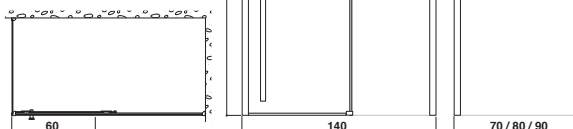

XYZ+ FERMETURE DE DOUCHE I 40 ZAMYKANIE KABIN PRYSZNICOWYCH I 40

new

Design Jacuzzi®

140 x 70 x 210 H cm

140 x 80 x 210 H cm

140 x 90 x 210 H cm

G. - D. · SX - DX

Installation en angle, murale ou en niche
Instalacja narożna, przyścienna, niszowa

Vue de la version droite
Widok modelu prawostronnego