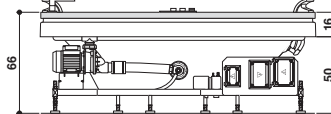

AURA PLUS WOOD

Design Carlo Urbinati

KIT

180 x 150 x 66 H · wys. cm

Version unique
Wersja jednoosobowa

Installation à encastrer
Model do wbudowania

Dossier sur les deux côtés ·
Oparcia pod plecy po obu stronach