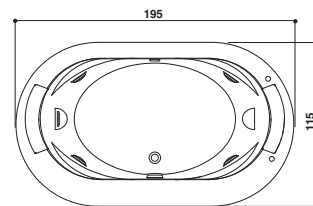

CADRE EN CORIAN® · RAMA Z MATERIAŁU CORIAN®

PROGRAMMES · PROGRAMY

	Rainbow and courtesy light Rainbow und Beleuchtung	✓
	Clean system with automatic dosage Clean System mit automatischer Dosierung	✓
	Heat	✓

EQUIPMENTS FOURNIS · CECHY

	Jets TargetPro™ · Dysze TargetPro™	6
	Réglage air · Regulacja przepływu powietrza	✓
	Télécommande J.touch Pilot zdalnego sterowania J.touch	✓
	Safety Starter · Zestaw umożliwiający bezpieczne uruchomienie urządzenia	✓
	Repose-tête blanc (EVA) Biały zagłówek (EVA)	2
	Éclairage périphérique Podświetlenie wokół wanny	94237080 € 605

Optionnel · Opcja

SYSTEME DE VIDAGE-REMPLISSAGE - Avec colonne de vidage et siphon · ARMATURA I SPRZĘT DO NAPEŁNIANIA - kolumna odpływowa i syfon w zestawie

Robinetterie carrée Aura - Finitions robinetterie: Chrome Kwadratowa armatura Aura – wykończenia baterii: Chrom		
	Version unique · Wersja jednoosobowa	
	Baignoire à encastrer Wanna wpuszczana	9443744* € 9.821
		9443745* € 10.879
	Cadre en Corian® Glacier Rama z materiału Corian® w odcieniu Glacier	720207410 € 3.678
		720207400 € 3.678

* Baignoire disponible dans les coloris A: Blanc brillant 15: Blanc satiné, prix indiqué +10%

* Wanna jest dostępna w następujących kolorach: A: Błyszcząca biel 15: Satynowa biel, przedstawiona cena +10%