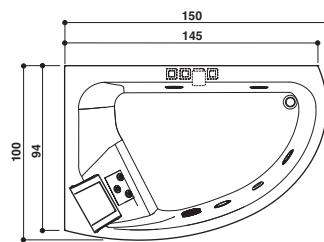

AQUASOUL OFFSET

Design Carlo Urbinati

KIT

150 x 100 x 57 H · wys cm

Sx - Dx

Install. d'angle ou à encastrer
Montaż narożny lub wpuszczany.

Vue de la version gauche
Widok modelu lewostronnego

PROGRAMMES · PROGRAMY