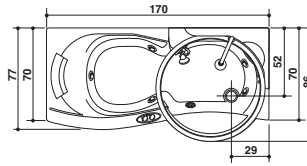

Vue de la version droite
Widok modelu prawostronnego