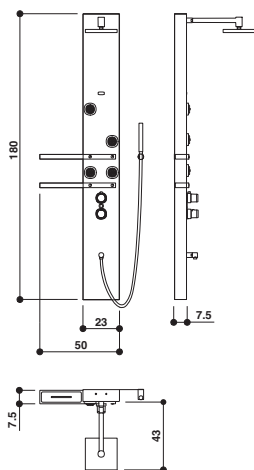

EGO

Jacuzzi® Design

23/50 x 18 H ·
wys cm
Installation murale
Montaż przyścienny

ES

Jacuzzi® Design

12 x 180 H · wys
cm
Install. d'angle ou
murale
Montaż narożny lub
przyścienny

ES BUILT IN

Jacuzzi® Design

11 x 180 H · wys
cm
Installation à encastrer
Model do wbudowania

PROGRAMMES · PROGRAMY

	EGO	ES	ES BUILT IN
Jets 3 fonctions Trzyfunkcyjne dysze	4	4	4
Pomme de douche effet pluie Deszczownica	✓	✓	✓

EQUIPMENTS FOURNIS · CECHY

	EGO	ES	ES BUILT IN
Douchette manuelle Zdejmowana słuchawka prysznicowa	✓	✓	✓

FINITIONS COLONNE · WYKOŃCZENIE KOLUMNY

	EGO	ES	ES BUILT IN
* ALUMINIUM SATINÉ ALUMINIUM SATYNOWANE	Version unique · Wersja jednoosobowa		
	944905380	944905480	944905580
	€ 4.278	€ 3.881	€ 4.118

EGO

ES

ES BUILT IN

* Finitions robinetterie: Chrome

Pour disponibilité du produit, s'adresser au siège

* Wykończenie armatury: Chrom

Informacje na temat dostępności produktu można uzyskać, kontaktując się z naszymi placówkami