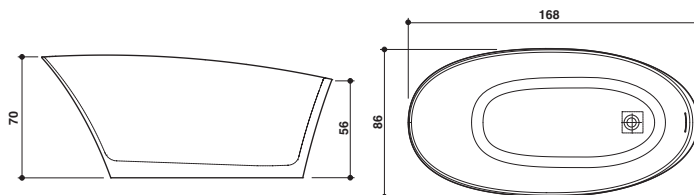

ROSALIA

Jacuzzi® Design

168 x 86 x 70/56 H · wys cm

Version unique
Wersja jednoosobowa

Installation murale ou centre pièce
Model przścienny lub wolnostojący

BAIGNOIRE - Avec colonne de vidage et siphon · **WANNA** - kolumna odpływowa i syfon w zestawie

Baignoire en Luxecast® blanc satiné avec jonction invisible, trop-plein, bonde clic-clac et siphon inclus
Wanna z materiału Luxecast® w satynowej bieli, bez łączeń, z przelewem, korkiem klik-klak i syfonem

Repose-tête gris translucide (PU gel)
Przezroczysty szary zagłówek (żel PU)

Produit pouvant être associé au lavabo ROSALIA code 9403268A et à la robinetterie à poser au sol code 170000350 page 126
Można połączyć z umywalką ROSALIA: 9403268A i baterią podłogową, kod: 170000350 str. 126

Version unique · Wersja jednoosobowa

ROS00800100

€ 3.924

225017570

€ 175

VASQUE - Lavabo à poser en Luxecast® blanc satiné · **UMYWALKA** - Umywalka nabladowa z materiału Luxecast® w satynowej bieli

51,4 x 41,4 x 17,9

9403268A

€ 372

Produit pouvant être associé à la baignoire ROSALIA code ROS00800100 et à la robinetterie page 127-128
Można połączyć z umywalką ROSALIA: ROS00800100 i armaturą przedstawioną na str. 127-128

INFINITO

Design Carlo Urbinati

180 x 80 x 54/63,5 H · wys cm

Version unique
Wersja jednoosobowa

Installation murale ou centre pièce
Model przścienny lub wolnostojący

BAIGNOIRE - Avec colonne de vidage et siphon · **WANNA** - kolumna odpływowa i syfon w zestawie

Baignoire en Luxecast® blanc satiné avec jonction invisible, trop-plein, bonde clic-clac et siphon inclus
Wanna z materiału Luxecast® w satynowej bieli, bez łączeń, z przelewem, korkiem klik-klak i syfonem

Repose-tête gris translucide (PU gel)
Przezroczysty szary zagłówek (żel PU)