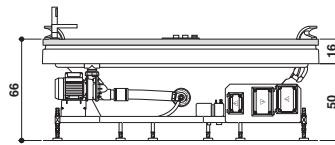

AURA PLUS STONE

Design Carlo Urbinati

KIT

180 x 150 x 66 H · wys. cm

Version unique
Wersja jednoosobowa

Installation à encastrer
Model do wbudowania

Dossier sur les deux côté
Oparcia pod plecy po obu stronach