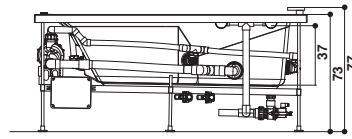

✓ En standard ○ selon la version choisie

✓ standard ○ w zależności od wersji

SLIM PRO

design Mario Ferrarini

170 x 75 x 73 H · wys cm

Sx - Dx

Installation murale, d'angle, en niche ou à encastrer

Montaż przy ścianie, w narożniku, do zabudowy lub do wbudowania.