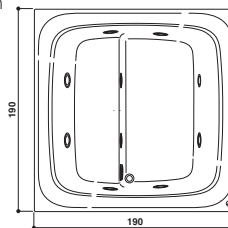

Montaż przy ścianie, w narożniku, w zabudowie, w dowolnym miejscu, w podeście i do częściowego zabudowania.

archiproducts
DESIGN AWARDS
WINNER 2018

Îlot
Model wolnostojący

Semi-encastable
Model do częściowego zabudowania