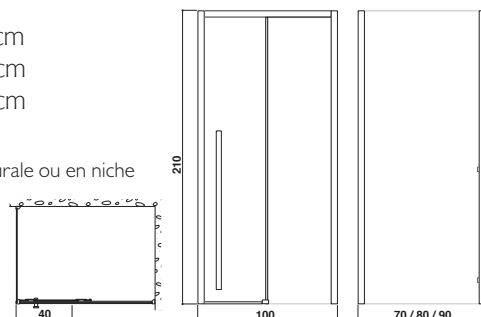

DISPONIBLE À COMPTER DE JANVIER 2020 · DOSTĘPNY OD STYCZNIA 2020

PROFILÉS PROFILE	Aluminium anodisé Aluminium anodowane	Noir satiné · Czarny satynowy
		Chrome · Chrom
	Extension installation · Rozszerzalność instalacji	5 mm
VERRES ZKLANE ŚCIANKI	Finition · Wykończenie	Transparent · Przezroczysty
	Épaisseur · Grubość	8 mm
	Ouverture · Otwieranie	Coulissante · Przesuwny
	Paroi vitrée latérale réversible gauche / droite Boczna szklana ścianka odwracalna lewa / prawa	✓
	Installation · Instalacja	À poser · Nad podłogą
		Affleurant · Na poziomie podłogi
	Porte coulissante à décrochage rapide Drzwi przesuwne z szybkim odblokowaniem	✓
	Poignée longue avec porte-serviettes intégré Rączka ze zintegrowanym uchwytem na ręcznik	✓

Sens d'ouverture porte Kierunek otwarcia drzwi									
		sens ouv. G. paroi G. strona SX ścianki SX		sens ouv. G. paroi D. strona SX ścianki DX		sens ouv. D. paroi D. strona DX ścianki DX		sens ouv. D. paroi G. strona DX ścianki SX	
Profondeur · Głębokość		70 cm	80 cm	90 cm	70 cm	80 cm	90 cm		
largeur szerokość 100 cm	Angle Narożnik	NOIR CZARNY	XY103101011	XY113101011	XY123101011	XY103102011	XY113102011	XY123102011	
			€ 1.013			€ 1.013			
	CHROME CHROM	XY102001011	XY112001011	XY122001011	XY102002011	XY112002011	XY122002011		
		€ 1.013			€ 1.013				
	Murale Ściana	NOIR CZARNY	XY103101012	XY113101012	XY123101012	XY103102012	XY113102012	XY123102012	
			€ 1.305			€ 1.305			
	CHROME CHROM	XY102001012	XY112001012	XY122001012	XY102002012	XY112002012	XY122002012		
		€ 1.305			€ 1.305				
Niche Nisza	NOIR CZARNY	XY103101013			XY103102013				
		€ 708			€ 708				
CHROME CHROM	XY102001013			XY102002013					
	€ 708			€ 708					

UTILISABLE AVEC

MOŻLIWE DO POŁĄCZENIA Z

Receveurs de douche

XYZ+ page 102

Moove page 116

Glint: voir tarif The Essentials

Robinetterie

Colonne de douche XYZ+ page 103

Ciel de pluie XYZ+ page 104

Mitigeur XYZ+ page 105

Brodziki

XYZ+ str. 102

Moove str. 116

Glint: patrz cennik The Essentials

Armatura

Kolumna prysznicowa XYZ+ str. 103

Głowica prysznicowa XYZ+ str. 104

Mieszacz XYZ+ str. 105