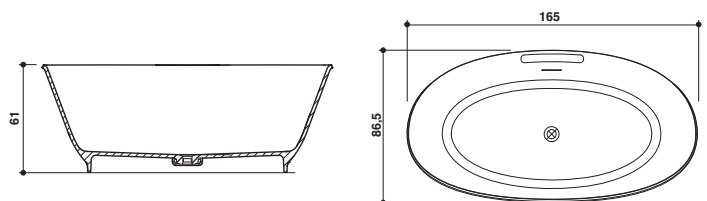

KARINA

Jacuzzi® Design

165 x 86,5 x 61 H · wys cm

Version unique
Wersja jednoosobowa

Installation murale ou centre pièce
Model przyścienny lub wolnostojący

BAIGNOIRE - Avec colonne de vidage et siphon · **WANNA** - kolumna odpływowa i syfon w zestawie