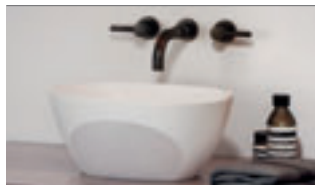

BAIGNOIRE - Avec colonne de vidage et siphon · **WANNA** - kolumna odpływowa i syfon w zestawie

	/
Baignoire en Luxecast® blanc satiné avec trop-plein et bonde clic-clac Wanna z materiału Luxecast® w satynowej bieli z przelewem i korkiem klik-klak	Version unique · Wersja jednoosobowa CON00800100 € 3.804
Repose-tête gris translucide (PU gel) Przezroczysty szary zagłówek (żel PU)	225017570 € 175

Produit pouvant être associé au lavabo CONTENTO code 9403267A et à la robinetterie à poser au sol code 170000350 page 126
Można połączyć z umywalką CONTENTO, kod: 9403267A i baterią podłogową, kod: 170000350, str. 126

VASQUE - Lavabo à poser en Luxecast® blanc satiné · **UMYWALKA** - Umywalka nablatowa z materiału Luxecast® w satynowej bieli