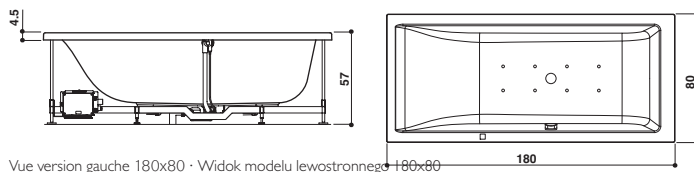

MOOVE BLOWER

Design Marco Piva

160 x 70/170 x 70 x 57 H · wys cm

170 x 75/180 x 80 x 57 H · wys cm

Sx - Dx

Install. d'angle, en niche ou à encastrer

Montaż w narożniku, do zabudowy lub do wbudowania.

Vue version gauche 180x80 · Widok modelu lewostronnego 180x80