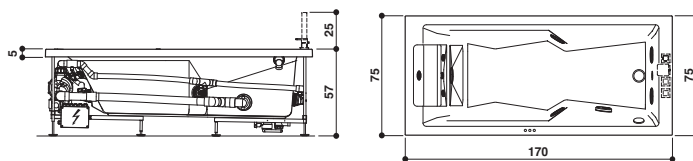

Wanna bez paneli: **wersja jednoosobowa.**

MYWAY 170x75

Design Mario Ferrarini

KIT

170 x 75 x 57 H · wys cm

Sx - Dx

Installation murale, d'angle, en niche ou à encastrer

Montaż przy ścianie, w narożniku, do zabudowy lub do wbudowania.