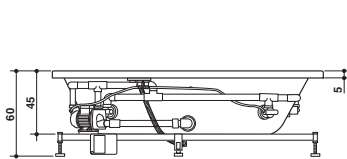

OPALIA

Design Jacuzzi

190 x 110 x 60 H · wys. cm

Version unique
Wersja jednoosobowa

Installation à encastrer
Model do wbudowania

Dossier sur les deux côtés
Oparcia pod plecy po obu stronach

PROGRAMMES · PROGRAMY