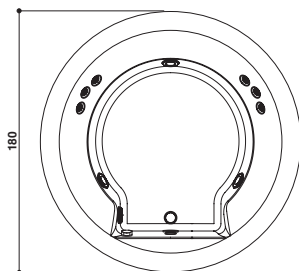

NOVA

Design Carlo Urbinati

KIT

Ø 180 x 63 H · wys cm

Version unique
Wersja jednoosobowa

Install. centre pièce ou à encastrer
Do wpuszczenia lub montażu w dowolnym miejscu.

Photo de la version sans cadre
Przedstawiony model nie posiada ramy