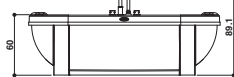

Centre pièce
Model wolnostojący