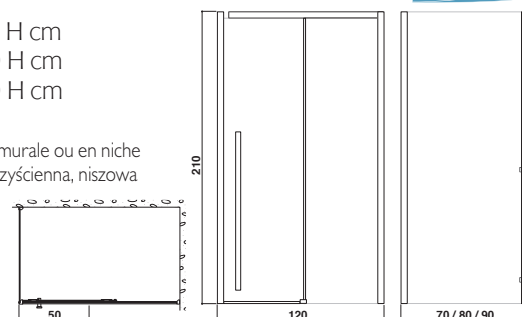

DISPONIBLE À COMPTER DE JANVIER 2020 · DOSTĘPNY OD STYCZNIA 2020

PROFILÉS PROFILE	Aluminium anodisé Aluminium anodowane	Noir satiné · Czarny satynowy
		Chrome · Chrom
	Extension installation · Rozszerzalność instalacji	5 mm
VERRES ZKLANE ŚCIANKI	Finition · Wykończenie	Transparent · Przejroczysty
	Épaisseur · Grubość	8 mm
	Ouverture · Otwieranie	Coulissante · Przesuwny
	Paroi vitrée latérale réversible gauche / droite Boczna szklana ścianka odwracalna lewa / prawa	✓
	Installation · Instalacja	À poser · Nad podłogą
		Affleurant · Na poziomie podłogi
	Porte coulissante à décrochage rapide Drzwi przesuwne z szybkim odblokowaniem	✓
	Poignée longue avec porte-serviettes intégré Rączka ze zintegrowanym uchwytem na ręcznik	✓

Sens d'ouverture porte
Kierunek otwarcia drzwi

sens ouv. G. paroi G.
strona SX ścianki SX

sens ouv. G. paroi D.
strona SX ścianki DX

sens ouv. D. paroi D.
strona DX ścianki DX

sens ouv. D. paroi G.
strona DX ścianki SX

Profondeur · Głębokość		70 cm	80 cm	90 cm	70 cm	80 cm	90 cm	
largeur szerokość 120 cm	Angle Narożnik	NOIR CZARNY	XY133101011	XY143101011	XY153101011	XY133102011	XY143102011	XY153102011
		€ 1.013			€ 1.013			
	Murale Ściana	CHROME CHROM	XY132001011	XY142001011	XY152001011	XY132002011	XY142002011	XY152002011
		€ 1.013			€ 1.013			
	Niche Nisza	NOIR CZARNY	XY133101012	XY143101012	XY153101012	XY133102012	XY143102012	XY153102012
		€ 1.305			€ 1.305			
		CHROME CHROM	XY132001012	XY142001012	XY152001012	XY132002012	XY142002012	XY152002012
€ 1.305			€ 1.305					
		NOIR CZARNY	XY133101013		XY133102013			
€ 708			€ 708					
		CHROME CHROM	XY132001013		XY132002013			
€ 708			€ 708					

UTILISABLE AVEC

Receveurs de douche

XYZ⁺ page 102

Moove page 116

Glint: voir tarif The Essentials

Robinetterie

Colonne de douche XYZ⁺ page 103

Ciel de pluie XYZ⁺ page 104

Mitigeur XYZ⁺ page 105

MOŻLIWE DO POŁĄCZENIA Z

Brodziki

XYZ⁺ str. 102

Moove str. 116

Glint: patrz cennik The Essentials

Armatura

Kolumna prysznicowa XYZ⁺ str. 103

Głowica prysznicowa XYZ⁺ str. 104

Mieszacz XYZ⁺ str. 105