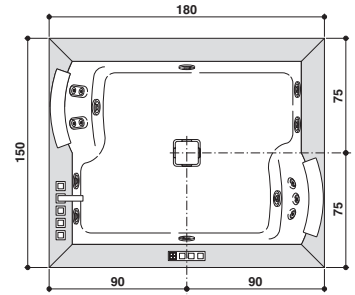

AURA PLUS STONE

Design Carlo Urbinati

KIT

180 x 150 x 66 H · wys. cm

Version unique
Wersja jednoosobowa

Installation à encastrer
Model do wbudowania

Dossier sur les deux côté
Oparcia pod plecy po obu stronach