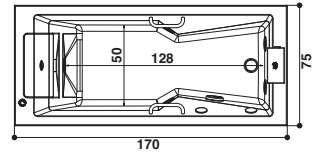

✓ En standard ○ selon la version choisie

✓ standard ○ w zależności od wersji

SLIM PRO

design Mario Ferrarini

170 x 75 x 73 H · wys cm

Sx - Dx

Installation murale, d'angle, en niche ou à encastrer

Montaż przy ścianie, w narożniku, do zabudowy lub do wbudowania.