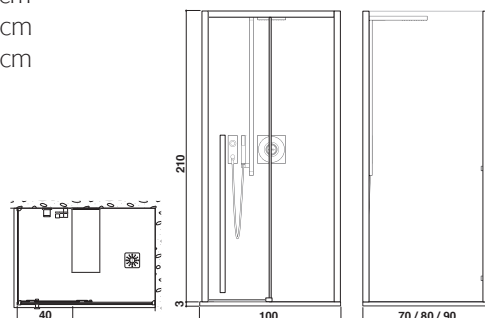

Design Jacuzzi® - Alberto Apostoli

new

100 x 70 x 210 H cm
100 x 80 x 210 H cm
100 x 90 x 210 H cm

G. - D.
SX - DX

Installation en angle
Instalacja narożna

Vue de la version droite
Widok modelu prawostronnego