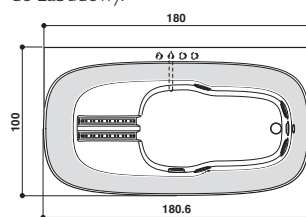

180 x 100 - 65 H · wys. cm

Sx - Dx

Installation murale, d'angle ou en niche
Montaż przy ścianie, w narożniku lub do zabudowy.

Vue version G · Tylko wersja lewostronna