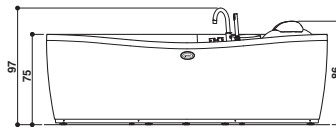

165 x 165 x 86 H · wys cm

Version unique
Wersja jednoosobowa

Installation d'angle
Montaż narożny

3 dossiers pour 3 positions différentes
Trzy oparcia pod plecy pozwalające przyjąć trzy różne pozycje

PROGRAMMES · PROGRAMY