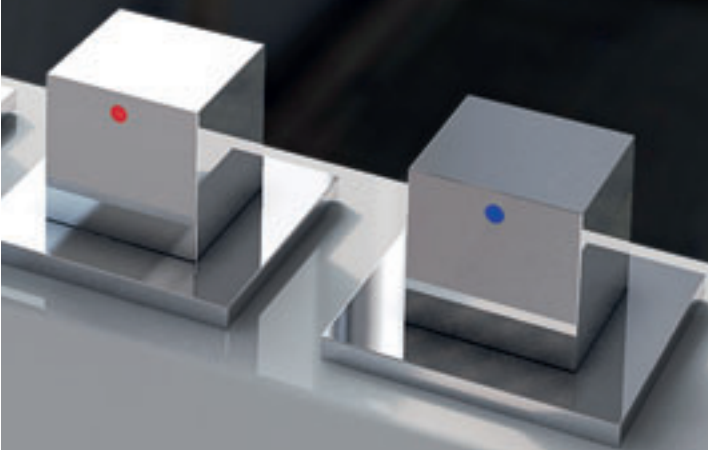

robinetterie, panneaux et accessoires
armatura, panele i akcesoria