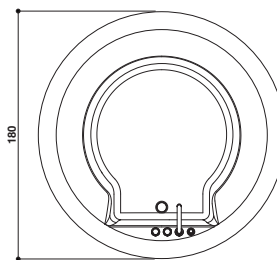

NOVA DESIGN

Design Carlo Urbinati

Ø 180 x 66 H · wys cm

Version unique
Wersja jednoosobowa

Install. centre pièce ou à encastrer
Do wpuszczenia lub montażu w dowolnym miejscu.

Photo de la version avec cadre en marbre
Przedstawiono wersję z ramą marmurową