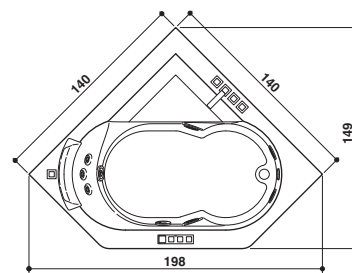

AURA CORNER 140 STONE

KIT

Design Carlo Urbinati

140 x 140 x 60 H · wys. cm

Version unique

Wersja jednoosobowa

Installation à encastrer

Model do wbudowania