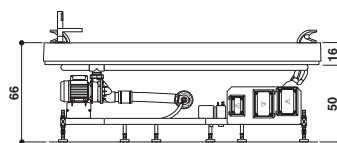

AURA PLUS CORIAN®

Design Carlo Urbinati

185 x 155 x 66 H · wys. cm

Version unique
Wersja jednoosobowa

Installation à encastrer
Model do wbudowania