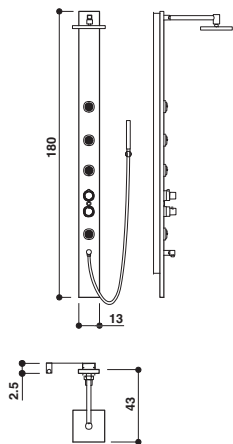

IOS

* Finitions robinetterie: Chrome

* Wykończenie armatury: Chrom

Pour disponibilité du produit, s'adresser au siège

Informacje na temat dostępności produktu można uzyskać, kontaktując się z naszymi placówkami