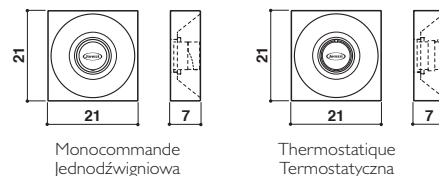

**DISPONIBLE À COMPTER DE JANVIER 2020
DOSTĘPNY OD STYCZNIA 2020**

FINITION · WYKOŃCZENIE		Blanc et noir Biały i czarny
		Blanc et chrome Biały i chrom
MITIGEUR · MIESZACZ		Monocommande ^(M) Jednodźwigniowa
		Thermostatique ^(T) Termostatyczna
PORTE-OBJETS INTÉGRÉ · ZINTEGROWANE MIEJSCE NA PRZEDMIOTY		✓
BLANC et NOIR BIAŁY i CZARNY	^(M) 	XY5003001 € 732
BLANC et CHROME BIAŁY i CHROM		XY5004001 € 671
BLANC et NOIR BIAŁY i CZARNY	^(T) 	XY5003002 € 1.098
BLANC et CHROME BIAŁY i CHROM		XY5004002 € 915

UTILISABLE AVEC

Fermeture de douche

XYZ⁺ page 99-101

Loft: voir tarif The Essentials

Essential: voir tarif The Essentials

Robinetterie

Ciel de pluie XYZ⁺ page 104

Receveur de douche

XYZ⁺ page 102

Moove page 116

Glint: voir tarif The Essentials

MOŻLIWE DO POŁĄCZENIA Z

Zamykanie kabin prysznicowych Brodzik

XYZ⁺ str. 99-101

Loft: patrz cennik The Essentials

Essential: patrz cennik The Essentials

XYZ⁺ str. 102

Moove str. 116

Glint: patrz cennik The Essentials

Armatura

Głowica prysznicowa XYZ⁺ str. 104