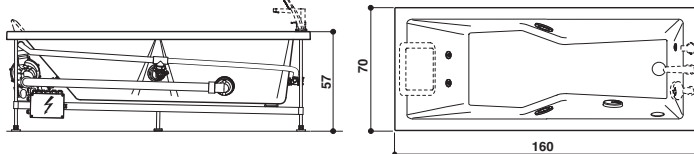

ENERGY 160 x 70

Design Emo

KIT

160 x 70 x 57 H · wys cm

Sx - Dx

Installation murale, d'angle, en niche ou à encastrer

Montaż przy ścianie, w narożniku, do zabudowy lub do wbudowania.

Vue de la version gauche · Version unique (avec accessoires optionnels)
Widok modelu lewostronnego · Wersja jednoosobowa (z opcjonalnymi akcesoriami)