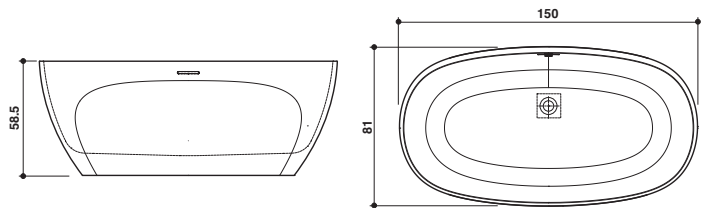

baignoires et baignoires centrales
wanny standardowe i
montażu w centrum pomieszczenia

CONTENTO

Jacuzzi® Design

150 x 81 x 58,5 H · wys cm

Version unique
Wersja jednoosobowa

Installation murale ou centre pièce
Model przyścienny lub wolnostojący