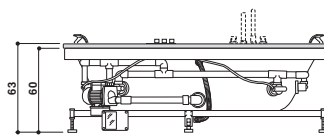

Dossier sur les deux côtés
Oparcia pod plecy po obu stronach