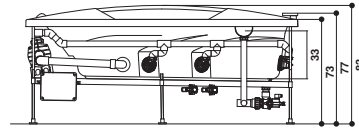

INCLUSIVE PRO

design Synthesis Design

KIT

190 x 90/97 x 73 H · wys cm

Version unique Sx
Tylko wersja lewostronna

Installation murale, d'angle, en niche
ou à encastrer

Montaż przy ścianie, w narożniku, do zabudowy lub do wbudowania.