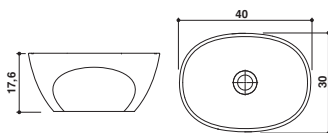

BAIGNOIRE - Avec colonne de vidage et siphon · **WANNA** - kolumna odpływowa i syfon w zestawie

	/
Baignoire en Luxecast® blanc satiné avec trop-plein et bonde clic-clac Wanna z materiału Luxecast® w satynowej bieli z przelewem i korkiem klik-klak	Version unique · Wersja jednoosobowa CON00800100 € 3.804
Repose-tête gris translucide (PU gel) Przezroczysty szary zagłówek (żel PU)	225017570 € 175

Produit pouvant être associé au lavabo CONTENTO code 9403267A et à la robinetterie à poser au sol code 170000350 page 126
Można połączyć z umywalką CONTENTO, kod: 9403267A i baterią podłogową, kod: 170000350, str. 126

VASQUE - Lavabo à poser en Luxecast® blanc satiné · **UMYWALKA** - Umywalka nablatowa z materiału Luxecast® w satynowej bieli