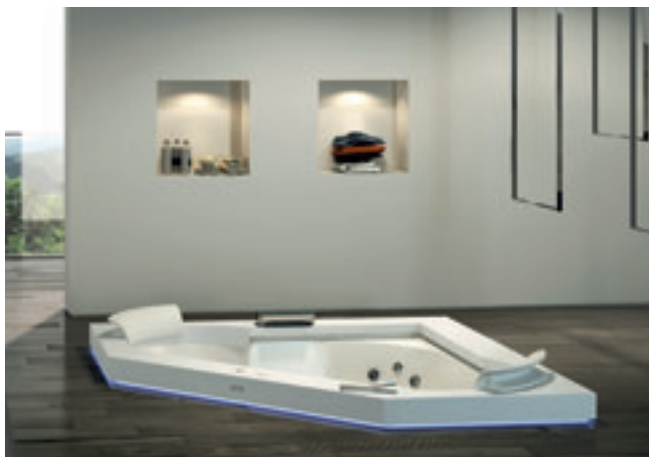

* Wanna jest dostępna w następujących kolorach: A: Błyszcząca biel 15: Satynowa biel, przedstawiona cena +10%

AURA CORNER 160 CORIAN®

KIT

Design Carlo Urbinati

164 x 164 x 60 H · wys. cm

Version unique
Wersja jednoosobowa