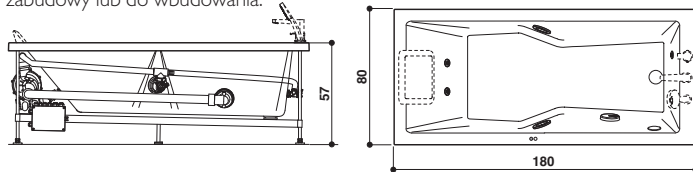

ENERGY 180 x 80

Design Emo

KIT

180 x 80 x 57 H · wys cm

Sx - Dx

Installation murale, d'angle, en niche ou à encastrer

Montaż przy ścianie, w narożniku, do zabudowy lub do wbudowania.

Vue de la version gauche · Version unique (avec accessoires optionnels)
Widok modelu lewostronnego · Wersja jednoosobowa (z opcjonalnymi akcesoriami)