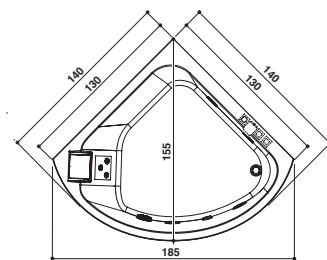

PROGRAMMES · PROGRAMY

	RAINBOW + CLEAN SYSTEM	AQUASYSTEM®
Aquasystem®: Silence · Recharge · Relax · Reborn Aquasystem®: Czysta · Energia · Relaks · Odnowa		✓
Rainbow et éclairage d'appoint Oświetlenie wewnętrzne i Rainbow	✓	✓
Heat · Podgrzewacz		✓
Clean system avec dosage automatique Clean System z automatycznym dozowaniem	✓	✓

EQUIPMENTS FOURNIS · CECHY

Jets TargetPro™ · Dysze TargetPro™	4	4
Jets Twirl · Dysze obrotowe	3	3
Réglage air · Regulacja przepływu powietrza		✓
Télécommande J.touch Pilot zdalnego sterowania J.touch		✓
Commande Touch · Dotykowy panel sterowania	✓	
Safety Starter · Zestaw umożliwiający bezpieczne uruchomienie urządzenia	✓	✓
Appuie-tête bleu ciel translucide (PU gel) Przezroczysty niebieski zagłówek (żel PU)	✓	✓
Éclairage périphérique Podświetlenie wokół wanny	94236660 € 580	Optionnel · Opcja

SYSTEME DE VIDAGE-REMPLISSAGE - Avec colonne de vidage et siphon · ARMATURA I SPRZĘT DO NAPEŁNIANIA - kolumna odpływowa i syfon w zestawie

Robinetterie carrée Aquasoul - Finitions robinetterie: Chrome
Kwadratowa bateria Aquasoul - Wykończenie armatury: Chrom

	RAINBOW + CLEAN SYSTEM	AQUASYSTEM®
	Version unique · Wersja jednoosobowa	
Baignoire à encastrer Wanna wpuszczana	AQU40*10400 € 7.434	AQU40*10700 € 9.068
Baignoire + tablier avec isolation acoustique (existe UNIQUEMENT en Blanc brillant) Wanna + tłumiący dźwięki panel (dostępne TYLKO w błyszczącej Bieli)	Version unique · Wersja jednoosobowa	
	AQU40010441 € 8.218	AQU40010741 € 9.851
	Version unique · Wersja jednoosobowa	
Baignoire à encastrer Wanna wpuszczana	AQU40*60400 € 9.972	AQU40*60700 € 11.604
Baignoire + tablier avec isolation acoustique (existe UNIQUEMENT en Blanc brillant) Wanna + tłumiący dźwięki panel (dostępne TYLKO w błyszczącej Bieli)	Version unique · Wersja jednoosobowa	
	AQU40060441 € 10.755	AQU40060741 € 12.388

* Baignoire disponible dans les coloris : Blanc brillant: AQU400... Blanc satiné: AQU402... prix indiqué +10%

*Wanna jest dostępna w następujących kolorach: Błyszcząca biel: AQU400... Satynowa biel: AQU402... przedstawiona cena +10%