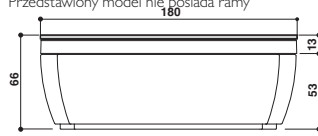

NOVA WOOD

Design Carlo Urbinati

KIT

Ø 180 x 66 H · wys cm

Version unique
Wersja jednoosobowa

Install. centre pièce ou à encastrer
Do wpuszczenia lub montażu w
dowolnym miejscu.

Photo de la version sans cadre
Przedstawiony model nie posiada ramy