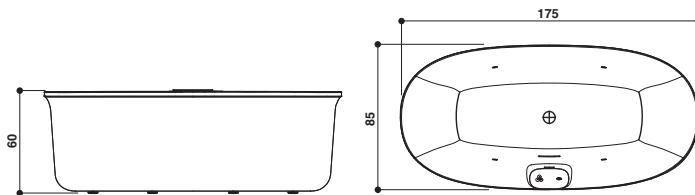

PROGRAMMES · PROGRAMY

	Swirlpool® Illumatherapy™	✓
	Infuseur avec filtre pour sels Jacuzzi® Podajnik soli Jacuzzi® z zasobnikiem	✓
	Éclairage d'appoint (led multicolore) Oświetlenie wewnętrzne i Rainbow	✓

EQUIPMENTS FOURNIS · CECHY

	Jets Swirlpool® Illumatherapy™ Dysze Swirlpool® Illumatherapy™	4
	Pavé tactile (Touchpad) lumineux Podświetlany panel dotykowy	✓
	Technologie silencieuse Whisper+ Technology™ Rozwiązanie Whisper+ Technology™ obniżające poziom hałasu	✓
	Maintien de la température de l'eau Utrzymywanie odpowiedniego stanu wody	✓
	Safety starter (Sonde de niveau) · Zestaw umożliwiający bezpieczne uruchomienie urządzenia	✓
	Trop-plein caché avec colonne de vidage à vase communicants et bonde click-clack Przelew umieszczony pod krawędzią. Korek klik-klak	✓

Blanc Brillant · Błyszcząca biel   **Blanc satiné · Satynowa biel**

Version unique · Wersja jednoosobowa

	Baignoire sans panneaux Wanna bez paneli	ARG101C0118	ARG106C0118
		€ 5.760	
	Baignoire à encastrer Wanna wpuszczana	ARG101C0110	ARG106C0110
		€ 5.280	

Compatible avec sels de bain Jacuzzi® (voir page 6) · Kompatybilna z solami do kąpeli Jacuzzi® (str. 6)