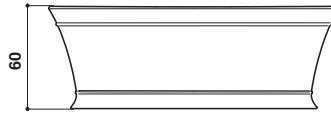

INGRID

Jacuzzi® Design

new

150 x 80 x 60 H cm

170 x 80 x 60 H cm

Version unique

Wersja jednoosobowa

Installation murale ou centre pièce

Model przyścienny lub wolnostojący

BAIGNOIRE · WANNA

	Version unique · Wersja jednoosobowa			
	INGRID 150x80		INGRID 170x80	
	Blanc brillant Błyszcząca biel	Blanc satiné Satynowa biel	Blanc brillant Błyszcząca biel	Blanc satiné Satynowa biel
Baignoire en acrylique blanc avec jointure invisible, trop-plein, bonde clic-clac et siphon inclus Biała akrylowa wanna z niewidocznym połączeniem, przelewem, odpływem klik-klak i syfonem w komplecie	ING00000000	ING00200000	ING10000000	ING10200000
	€ 1.910		€ 2.030	
Repose-tête gris translucide (PU gel) Przezroczysty szary zagłówek (żel PU)	225017570			
	€ 175			

Produit combinable avec la robinetterie au sol code 170000350 page 126 · Można połączyć z baterią podłogową, kod: 170000350 str. 126

PERSEA

Jacuzzi® Design

new

150 x 75 x 60 H cm

170 x 80 x 60 H cm

Version unique

Wersja jednoosobowa

Installation murale ou centre pièce

Model przyścienny lub wolnostojący

BAIGNOIRE · WANNA

	Version unique · Wersja jednoosobowa			
	PERSEA 150x75		PERSEA 170x80	
	Blanc brillant Błyszcząca biel	Blanc satiné Satynowa biel	Blanc brillant Błyszcząca biel	Blanc satiné Satynowa biel
Baignoire en acrylique blanc, trop-plein, bonde clic-clac et siphon inclus Biała akrylowa wanna z, przelewem, odpływem klik-klak i syfonem w komplecie	PER00000000	PER00200000	PER10000000	PER10200000
	€ 1.550		€ 1.670	
Repose-tête gris translucide (PU gel) Przezroczysty szary zagłówek (żel PU)	225017570			
	€ 175			

Produit combinable avec la robinetterie au sol code 170000350 page 126 · Można połączyć z baterią podłogową, kod: 170000350 str. 126