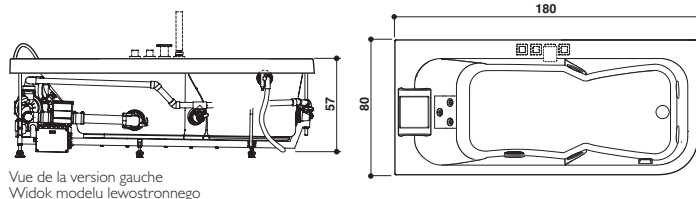

AQUASOUL LOUNGE

Design Carlo Urbinati

180 x 80 x 57 H · wys cm

Sx - Dx

Install. d'angle ou à encastrer

Montaż narożny lub wpuszczany.

Vue de la version gauche
Widok modelu lewostronnego

PROGRAMMES · PROGRAMY