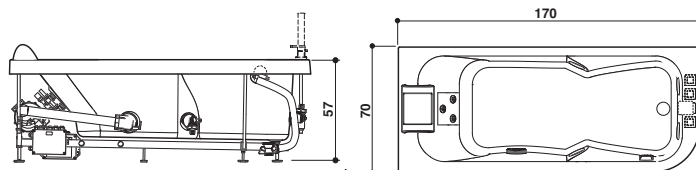

* Wanna jest dostępna w następujących kolorach: A: Błyszcząca biel 15: Satynowa biel, przedstawiona cena +10%

AQUASOUL

Design Carlo Urbinati

170 x 70 x 57 H · wys cm

Sx - Dx

Install. d'angle ou à encastrer
Montaż narożny lub wpu- szczany.