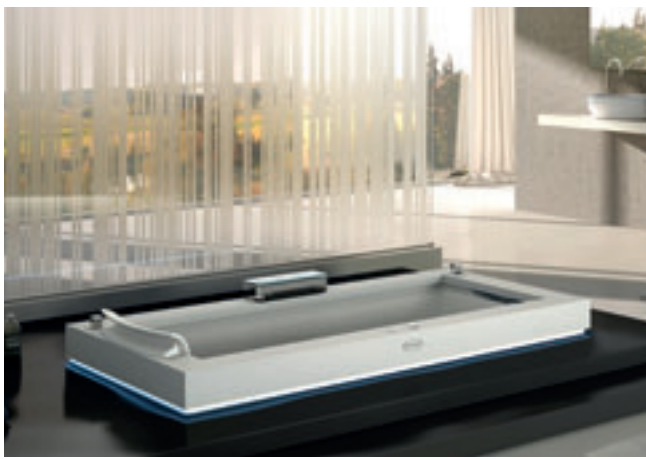

AURA UNO CORIAN®

Design Carlo Urbinati

KIT

185 x 95 x 66 H. wys. cm

Version unique Sx
Wersja jednoosobowa, lewostronna

Installation à encastrer
Model do wbudowania