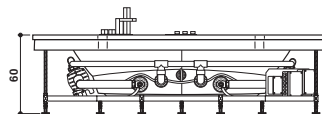

AURA CORNER I 60 WOOD

KIT

Design Carlo Urbinati

160 x 160 x 60 H · wys. cm

Version unique
Wersja jednoosobowa

Install. d'angle ou à encastrer
Montaż narożny lub wpu- szczany.

Dossier sur les deux côtés
Oparcia pod plecy po obu stronach