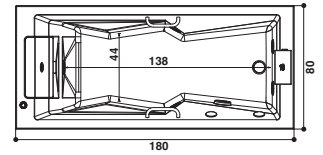

✓ standard ○ w zależności od wersji

SLIM+ PRO

design Mario Ferrarini

180 x 80 x 73 H · wys cm

Sx - Dx

Installation murale, d'angle, en niche

ou à encastrer

Montaż przy ścianie, w narożniku, do zabudowy lub do wbudowania.