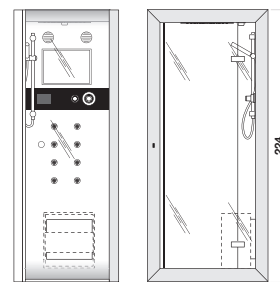

Vue de la version droite
Widok modelu prawostronnego

PROGRAMMES · PROGRAMY

	TB	TT	TOP
Hammam avec aromathérapie Łażnia parowa z aromaterapią		✓	✓
Douche émotionnelle · Prysznic emocjonalny			✓
Pomme de douche effet pluie · Deszczownica	✓	✓	
Nébulisation · Nebulizacja		✓	✓
Cascade (1) · Prysznic kaskadowy (1)	✓	✓	✓
Cascade froide (2) · Zimny prysznic kaskadowy (2)		✓	✓
Shiatsu		8	8
Hydromassage dorsal · Masaż pleców			8 Séquentiels · Zmienne parametry
Sound system · System audio			✓
Anti-Calc · Usuwanie kamienia		✓	✓

EQUIPMENTS FOURNIS · CECHY

Jets hydromassage cervical Dysze do hydromasażu karku	4	4	4
Jets hydromassage lombaire Dysze do hydromasażu okolic lędźwi	4	4	4
Écran Touch · Wyświetlacz dotykowy		✓	✓
Dchette monojet sur rampe de douche · Jednodyszowa zdejmowana słuchawka prysznicowa na szynie	✓	✓	✓
Tablette porte-objets · Półka	✓	✓	✓
Traitement Crystal Clear® Powłoka Crystal Clear®	✓	✓	✓
Alarm · Alarm	✓	✓	✓
Toit · Daszek	✓	✓	✓
TB Siège Siedzisko (Techstone®)	BLANC BIEL 6505301A € 730 NOIR CZERŃ 650530119 € 875	Optional (tabouret amovible) (wyjmowane siedzisko)	✓ (intégré) (zintegrowana)
Caillebotis Podłoga drewniana (Techstone®)	BLANC BIEL 6505299A € 413 NOIR CZERŃ 650529919 € 493	Optional	Optional

SYSTEME DE VIDAGE-REMPLISSAGE · ARMATURA I SPRZĘT DO NAPEŁNIANIA

	TB	TT	TOP
Installation d'angle Montaż narożny	9448258A € 10.615	9448260A € 13.937	9448262A € 16.290
	944825819 € 10.902	944826019 € 14.335	944826219 € 16.688
Installation en niche Model do zabudowy	9448259A € 10.902	9448261A € 14.224	9448263A € 16.577
	944825919 € 11.188	944826119 € 14.622	944826319 € 16.973

* Finitions robinetterie: Chrome

* Wykończenie armatury: Chrom