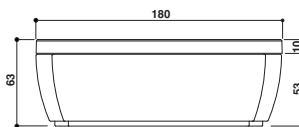

NOVA DESIGN

Design Carlo Urbinati

Ø 180 x 63 H · wys cm

Version unique
Wersja jednoosobowa

Install. centre pièce ou à encastrer
Do wpuszczenia lub montażu w dowolnym miejscu.

Photo de la version sans cadre
Przedstawiony model nie posiada ramy