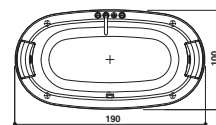

Dossier sur les deux côtés · Oparcia pod plecy po obu stronach

EQUIPMENTS FOURNIS · CECHY

White headrest (EVA)
Kopfstütze weiß (EVA)

2

SYSTEME DE VIDAGE-REMPLISSAGE - Avec colonne de vidage - Hors siphon · ARMATURA I SPRZĘT DO NAPEŁNIANIA - kolumna odpływowa w zestawie – brak syfonu

Robinetterie ronde Morphosis - Finitions robinetterie: Chrome
Zaokrąglona bateria Morphosis - Wykończenie armatury: Chrom

À ENCASTRER · MODEL WPUZZANY

Version unique · Wersja jednoosobowa

9450099*

9450098*

€ 2.846

€ 4.496

CENTRE PIÈCE · MODEL WOLNOSTOJĄCY

Version unique · Wersja jednoosobowa

9450095A

9450092A

9450096A

9450093A

€ 6.884

€ 8.555

Baignoire à encastrer
Wanna wpuszczana

Baignoire + Panneaux
Wanna + panele

COLORIS FINITIONS⁽¹⁾
KOLOR
WYKOŃCZENIA⁽¹⁾

TECK · TEAK

WENGÉ

(1) La finition wengé s'obtient en vernissant le cadre en teck

(1) Wykończenie wengé otrzymuje się poprzez lakierowanie ramy z wykończeniem teak (z drewna tekowego)

* Baignoire disponible dans les coloris A:
Blanc brillant 15: Blanc satiné, prix indiqué +10%

* Wanna jest dostępna w następujących kolorach:
A: Błyszcząca biel 15: Satynowa biel, przedstawiona cena +10%