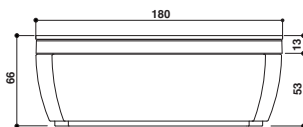

NOVA DESIGN

Design Carlo Urbinati

Ø 180 x 66 H · wys cm

Version unique
Wersja jednoosobowa

Install. centre pièce ou à encastrer
Do wpuszczenia lub montażu w dowolnym miejscu.

Photo de la version avec cadre en marbre
Przedstawiono wersję z ramą marmurową