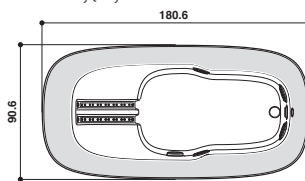

180 x 90 - 65 H · wys. cm

Version unique Sx · Wersja jednoosobowa, lewostronna

Install. murale, centre pièce ou à encastrer
Montaż przy ścianie, w wersji wolnostojącej lub do wbudowania.

Version G · Wersja lewostronna