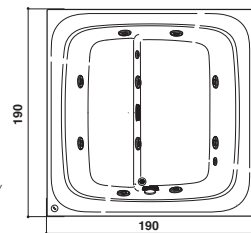

SKYLOUNGE® **new**

Design: Kaluderovic & Conдини - Jacuzzi® Design

KIT

190 x 190 x 70/78 H · wys cm
avec couverture H. 90 cm
Z pokrywą 90 H cm

Baignoire d'hydromassage pour extérieur
Zewnętrzna wanna z hydromasażem

Installation : encastrable, en îlot
Instalacja wpuszczana, środek pokoju

Îlot
Model wolnostojący