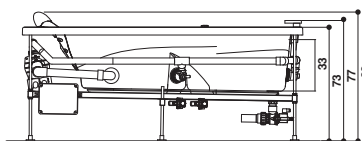

✓ En standard ○ selon la version choisie

✓ standard ○ w zależności od wersji

COMFORT PRO

design Synthesis Design

180 x 80 x 73 H · wys cm

Sx - Dx

Installation murale, d'angle, en niche ou à encastrer

Montaż przy ścianie, w narożniku, do zabudowy lub do wbudowania.