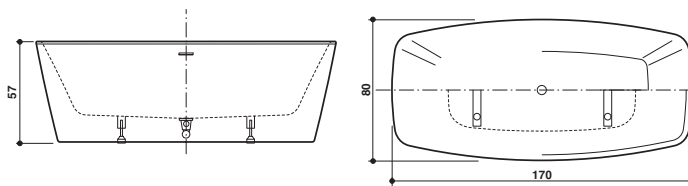

BAIGNOIRE - Avec colonne de vidage et siphon · **WANNA** - kolumna odpływowa i syfon w zestawie

Baignoire en Luxecast® blanc satiné avec jonction invisible, trop-plein, bonde clic-clac et siphon inclus Wanna z materiału Luxecast® w satynowej bieli, bez łączeń, z przelewem, korkiem klik-klak i syfonem	Version unique · Wersja jednoosobowa 9443815A € 2.329
Repose-tête gris translucide (PU gel) Przezroczysty szary zagłówek (żel PU)	225017570 € 175
Produit disponible uniquement en Russie, Espagne, Portugal, Turquie et Hongrie. Pour tout renseignement, s'adresser au siège Ten produkt jest dostępny tylko w Rosji, Hiszpanii, Portugalii, Turcji i na Węgrzech. Skontaktuj się z naszymi biurami w celu uzyskania informacji