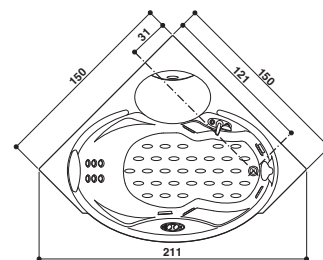

CELTIA

Design Carlo Urbinati

150 x 150 x 57 H · wys cm

Version unique Sx

Wersja jednoosobowa, lewostronna

Install. d'angle ou à encastrer

Montaż narożny lub wpuszczany.

Version gauche seulement · Tylko wersja lewostronna