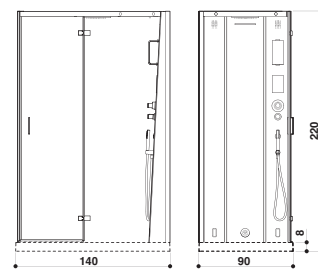

PROGRAMMES · PROGRAMY

	BASE	DREAM	HOME SPA
Hammam avec aromathérapie Łażnia parowa z aromaterapią	✓	✓	✓
Programmes douche temporisés Day & Night Kompleksowe zabiegi na dzień i na noc			✓
Douche émotionnelle · Pysznica emocjonalny		✓	✓
Pomme de douche effet pluie · Deszczownica	✓		
Nébulisation · Nebulizacja			✓
Cascade · Słuchawka kaskadowa		✓	✓
Sound system · System audio			✓
Anti-Calc · Usuwanie kamienia	✓	✓	✓⁽¹⁾

EQUIPMENTS FOURNIS · CECHY

Écran Touch · Wyświetlacz dotykowy	✓	✓	✓
Mitigeur monocommande Bateria jednodźwigniowa	✓	✓	
Mitigeur thermostatique Armatura termostaticzna	✓	✓	✓
Dchette monojet sur rampe de douche · Jednodyszowa zdejmowana słuchawka prysznicowa na szynie	✓	✓	✓
Tablette porte-objets · Półka	✓	✓	✓
Tabouret · Taboret	✓	✓	✓
Alarm	✓	✓	✓

SYSTEME DE VIDAGE-REMPLISSAGE · ARMATURA I SPRZĘT DO NAPEŁNIANIA

	BASE	DREAM	HOME SPA
Porte battante Drzwi na zawiasach	9448307A Sx 9448308A Dx	9448311A Sx 9448312A Dx	
	€ 8.893 € 8.893	€ 9.594 € 9.594	
(2) Porte coulissante Drzwi przesuwne	9448309A Sx 9448310A Dx	9448313A Sx 9448314A Dx	9448315A Sx 9448316A Dx
	€ 9.082 € 9.082	€ 9.784 € 9.784	€ 11.539 € 11.539
	9448317A Sx 9448318A Dx	9448321A Sx 9448322A Dx	
	€ 9.454 € 9.454	€ 10.156 € 10.156	
	9448319A Sx 9448320A Dx	9448323A Sx 9448324A Dx	9448325A Sx 9448326A Dx
	€ 9.644 € 9.644	€ 10.345 € 10.345	€ 11.748 € 11.748

OPTIONNEL · OPCJA

Paroi murale en verre blanc 6 mm 6 mm, biała ścianka prysznicowa mocowana do ściany	6505353A Sx 6505354A Dx	6505353A Sx 6505354A Dx	6505353A Sx 6505354A Dx
	€ 982 € 982	€ 982 € 982	€ 982 € 982
Receveur de douche CLOUD 140 en acrylique avec bonde Akrylowy brodzik CLOUD 140 z odpływem	BLANC BRILLANT BŁYSZCZĄCA BIEL	6515378A	
		€ 765	
	BLANC SATINÉ SATYNOWA BIEL	651537815	
		€ 849	

(1) 3 niveaux de température

(2) Finitions robinetterie: Chrome

(1) 3 poziomy temperatury

(2) Wykończenie armatury: Chrom

Elle peut s'installer même sans receveur de douche Coloris toit et paroi : Blanc

Można też zamontować bez brodzika

Kolor daszku i panelu: Biel