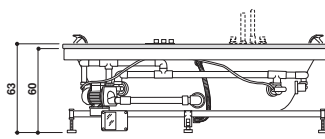

Dossier sur les deux côtés
Oparcia pod plecy po obu stronach