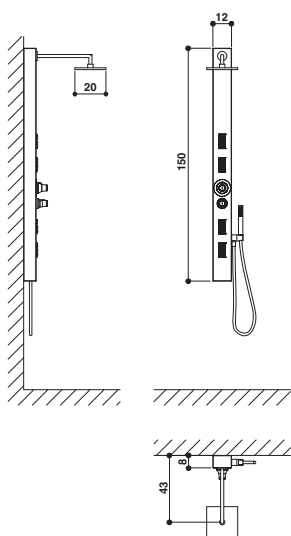

SKIN

Jacuzzi® Design

12 x 150 H · wys cm

Installation murale

Montaż przyścienny

PROGRAMMES · PROGRAMY

	Jets Dysze	4
	cm 30 Pomme de douche effet pluie Deszczownica	✓

EQUIPMENTS FOURNIS · CECHY

	Douchette manuelle Zdejmowana słuchawka prysznicowa	✓

FINITIONS COLONNE · WYKOŃCZENIE KOLUMNY

		Version unique · Wersja jednoosobowa
	ACIER INOX BRILLANT POLEROWANA STAL NIERDZEWNA	9449061A € 1.932
	ACIER INOX SATINÉ SATYNOWANA STAL NIERDZEWNA	944906115 € 1.932
	ACIER INOX BRILLANT POLEROWANA STAL NIERDZEWNA	9449062A € 2.162
	ACIER INOX SATINÉ SATYNOWANA STAL NIERDZEWNA	944906215 € 2.162

SKIN