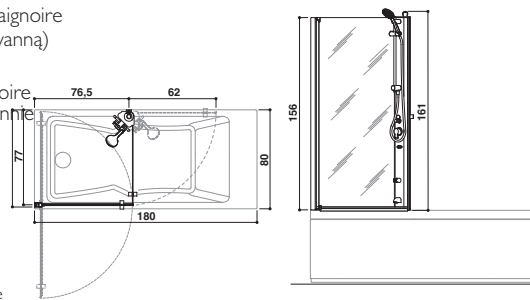

MIX

Design Jacuzzi

Mix 80: 80x80 _ 218 H · wys cm

Mix 70: 80x70 _ 218 H · wys cm

(Hauteur avec la baignoire
wysokość wraz z wanną)

Sx - Dx

Montage sur baignoire
Montowane na wannie

Vu de l'écran MIX
g. sur baignoire d.
Widok lewostronnej
kabiny szklanej MIX
na prawostronnej wannie