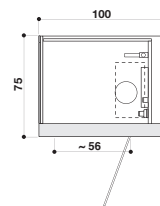

Vue de la version droite
Widok modelu prawostronnego

PROGRAMMES · PROGRAMY

	TB	TT	TOP
Hammam avec aromathérapie Łażnia parowa z aromaterapią		✓	✓
Douche émotionnelle · Prysznic emocjonalny			✓
Pomme de douche effet pluie · Deszczownica	✓	✓	
Nébulisation · Nebulizacja		✓	✓
Cascade (1) · Prysznic kaskadowy (1)	✓	✓	✓
Cascade froide (2) · Zimny prysznic kaskadowy (2)		✓	✓
Shiatsu		8	8
Hydromassage dorsal · Masaż pleców			8 Séquentiels · Zmienne parametry
Sound system · System audio			✓
Anti-Calc · Usuwanie kamienia		✓	✓

EQUIPMENTS FOURNIS · CECHY

Jets hydromassage cervical Dysze do hydromasażu karku	4	4	4
Jets hydromassage lombaire Dysze do hydromasażu okolic lędźwi	4	4	4
Écran Touch · Wyświetlacz dotykowy		✓	✓
Dchette monojet sur rampe de douche · Jednodyszowa zdejmowana słuchawka prysznicowa na szynie	✓	✓	✓
Tablette porte-objets · Półka	✓	✓	✓
Traitement Crystal Clear® Powłoka Crystal Clear®	✓	✓	✓
Alarm · Alarm	✓	✓	✓
Toit · Daszek	✓	✓	✓
TB Siège Siedzisko (Techstone®)	BLANC BIEL 6505301A € 730 NOIR CZERŃ 650530119 € 875	Optional (tabouret amovible) (wyjmowane siedzisko)	✓ (intégré) (zintegrowana)
Caillebotis Podłoga drewniana (Techstone®)	BLANC BIEL 6505299A € 413 NOIR CZERŃ 650529919 € 493	Optional	Optional

SYSTEME DE VIDAGE-REMPLISSAGE · ARMATURA I SPRZĘT DO NAPEŁNIANIA

	TB	TT	TOP
Installation d'angle Montaż narożny	9448258A € 10.615	9448260A € 13.937	9448262A € 16.290
	944825819 € 10.902	944826019 € 14.335	944826219 € 16.688
Installation en niche Model do zabudowy	9448259A € 10.902	9448261A € 14.224	9448263A € 16.577
	944825919 € 11.188	944826119 € 14.622	944826319 € 16.973

* Finitions robinetterie: Chrome

* Wykończenie armatury: Chrom