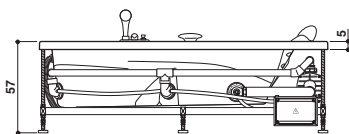

Cena całego rozwiązania jest sumą cen dwóch produktów (wanna + MIX).

HEXIS

Synthesis Design

180 x 80 x 57 H · wys cm

Sx - Dx

Installation murale, d'angle, en niche ou à encastrer

Montaż przy ścianie, w narożniku, do zabudowy lub do wbudowania.