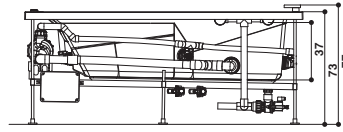

✓ standard ○ w zależności od wersji

SLIM+ PRO

design Mario Ferrarini

180 x 80 x 73 H · wys cm

Sx - Dx

Installation murale, d'angle, en niche

ou à encastrer

Montaż przy ścianie, w narożniku, do zabudowy lub do wbudowania.