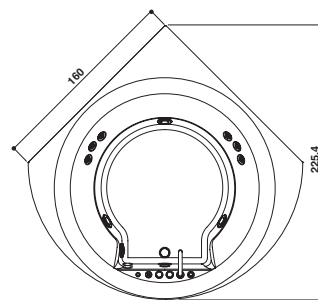

SANS CADRE · BEZ RAMY

PROGRAMMES · PROGRAMY	RAINBOW + CLEAN SYSTEM	AQUASYSTEM®
Aquasystem®: Silence · Recharge · Relax · Reborn Aquasystem®: Cisza · Energia · Relaks · Odnowa		✓
Rainbow et éclairage d'appoint Oświetlenie wewnętrzne i Rainbow	✓	✓
Heat · Podgrzewacz		✓
Clean system avec dosage automatique Clean System z automatycznym dozowaniem	✓	✓
EQUIPMENTS FOURNIS · CECHY		
Jets TargetPro™ · Dysze TargetPro™	4	4
Jets Twirl · Dysze obrotowe	6 3+3	6 3+3
Réglage air · Regulacja przepływu powietrza		✓
Télécommande J.touch · Pilot zdalnego sterowania J.touch		✓
Commande Touch · Dotykowy panel sterowania	✓	
Safety Starter · Zestaw umożliwiający bezpieczne uruchomienie urządzenia	✓	✓
Repose-tête blanc (EVA) Biały zagłówek (EVA)	3	3
Éclairage périphérique Podświetlenie wokół wanny	94236660 € 580	Optionnel · Opcja

SYSTEME DE VIDAGE-REMPLISSAGE - Avec colonne de vidage et siphon · ARMATURA I SPRZĘT DO NAPEŁNIANIA - kolumna odpływowa i syfon w zestawie

Robinetterie ronde Morphosis - Finitions robinetterie: Chrome Zaokrągłona bateria Morphosis - Wykończenie armatury: Chrom		
	RAINBOW + CLEAN SYSTEM	
	Version unique · Wersja jednoosobowa	
Baignoire + Panneau frontal Wanna + panel przedni	NOV30010411 € 10.165	NOV30010711 € 12.243
	AQUASYSTEM®	
	Version unique · Wersja jednoosobowa	
Baignoire + Panneau frontal Wanna + panel przedni	9Q43557A € 14.344	9Q43554A € 15.804