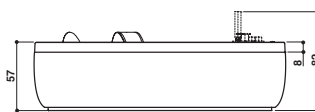

AQUASOUL CORNER 155

Design Carlo Urbinati

KIT

145/155 x 145/155 x 57 H · wys cm

Version unique

Wersja jednoosobowa

Install. d'angle ou à encastrer

Montaż narożny lub wpuszczany.