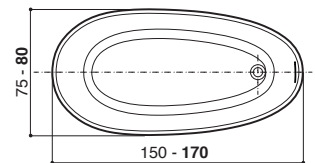

BAIGNOIRE · WANNA

	Version unique · Wersja jednoosobowa			
	PERSEA 150x75		PERSEA 170x80	
	Blanc brillant Błyszcząca biel	Blanc satiné Satynowa biel	Blanc brillant Błyszcząca biel	Blanc satiné Satynowa biel
Baignoire en acrylique blanc, trop-plein, bonde clic-clac et siphon inclus Biała akrylowa wanna z, przelewem, odpływem klik-klak i syfonem w komplecie	PER00000000	PER00200000	PER10000000	PER10200000
	€ 1.550		€ 1.670	
Repose-tête gris translucide (PU gel) Przezroczysty szary zagłówek (żel PU)	225017570			
	€ 175			

Produit combinable avec la robinetterie au sol code 170000350 page 126 · Można połączyć z baterią podłogową, kod: 170000350 str. 126