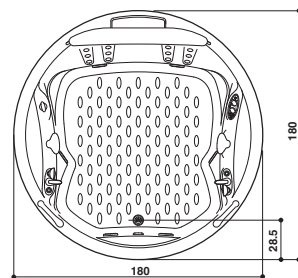

GEMINI

Design Carlo Urbinati

Ø 180 x 57 H · wys cm

Version unique
Wersja jednoosobowa

Installation à encastrer
Model do wbudowania

Dossier à deux places · Oparcie pod plecy dla dwóch osób

PROGRAMMES · PROGRAMY