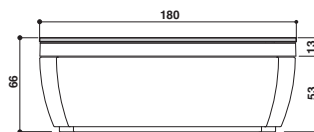

NOVA STONE

Design Carlo Urbinati

Ø 180 x 66 H · wys cm

Version unique
Wersja jednoosobowa

Install. centre pièce ou à encastrer
Do wpuszczenia lub montażu w dowolnym miejscu.

CADRE EN MARBRE · MARMUROWA RAMA