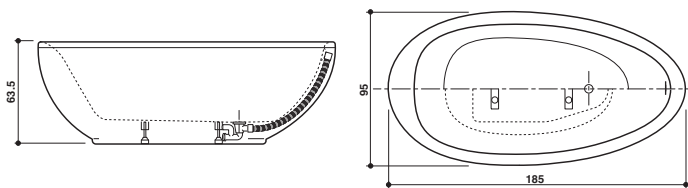

DESIRE

185 x 95 x 63,5 H · wys cm

Version unique
Wersja jednoosobowa

Installation murale ou centre pièce
Model przścienny lub wolnostojący

BAIGNOIRE · WANNA

Baignoire en Luxecast® blanc satiné avec jonction invisible, trop-plein, bonde clic-clac et siphon inclus Wanna z materiału Luxecast® w satynowej bieli, bez łączeń, z przelewem, korkiem klik-klak i syfonem	Version unique · Wersja jednoosobowa 9443814A € 2.924
Repose-tête gris translucide (PU gel) Przezroczysty szary zagłówek (żel PU)	225017570 € 175
Produit disponible uniquement en Russie, Espagne, Portugal, Turquie et Hongrie. Pour tout renseignement, s'adresser au siège Ten produkt jest dostępny tylko w Rosji, Hiszpanii, Portugalii, Turcji i na Węgrzech. Skontaktuj się z naszymi biurami w celu uzyskania informacji	