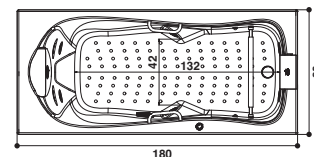

✓ En standard ○ selon la version choisie

✓ standard ○ w zależności od wersji

COMFORT PRO

design Synthesis Design

180 x 80 x 73 H · wys cm

Sx - Dx

Installation murale, d'angle, en niche ou à encastrer

Montaż przy ścianie, w narożniku, do zabudowy lub do wbudowania.