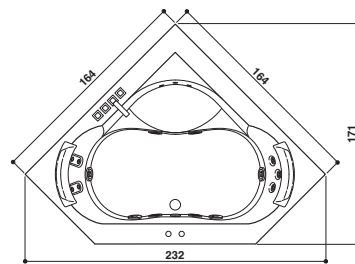

Dossier sur les deux côtés
Oparcia pod plecy po obu stronach

CADRE EN CORIAN® · RAMA Z MATERIAŁU CORIAN®

PROGRAMMES · PROGRAMY

	Rainbow et éclairage d'appoint Oświetlenie wewnętrzne i Rainbow	✓
	Clean system avec dosage automatique Clean System z automatycznym dozowaniem	✓
	Heat · Podgrzewacz	✓

EQUIPMENTS FOURNIS · CECHY

	Jets TargetPro™ · Dysze TargetPro™	6 4+2		
	Jets Twirl · Dysze obrotowe	10 4+6		
	Réglage air · Regulacja przepływu powietrza	✓		
	Télécommande J.touch Pilot zdalnego sterowania J.touch	✓		
	Safety Starter · Zestaw umożliwiający bezpieczne uruchomienie urządzenia	✓		
	Repose-tête blanc (EVA) Biały zagłówek (EVA)	2		
	Trop-plein sur le bord Przelew pod krawędzią	✓		
	Éclairage périphérique Podświetlenie wokół wanny	94237090 € 1.196	Optionnel · Opcja	Optionnel · Opcja

SYSTEME DE VIDAGE-REMPLISSAGE - Avec colonne de vidage et siphon · ARMATURA I SPRZĘT DO NAPEŁNIANIA - kolumna odpływowa i syfon w zestawie

Robinetterie carrée Aura - Finitions robinetterie: Chrome Kwadratowa armatura Aura – wykończenia baterii: Chrom			
	Version unique · Wersja jednoosobowa		
	Baignoire à encastrer Wanna wpuszczana	9443739* € 13.021	9443740* € 13.825
	Cadre en Corian® Glacier Rama z materiału Corian® w odcieniu Glacier	720206220 € 3.692	720206210 € 3.692

* Baignoire disponible dans les coloris A: Blanc brillant I5: Blanc satiné, prix indiqué +10%

* Wanna jest dostępna w następujących kolorach: A: Błyszcząca biel I5: Satynowa biel, przedstawiona cena +10%