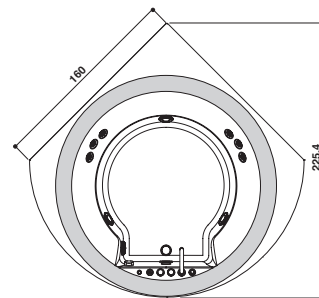

NOVA CORNER STONE

Design Carlo Urbinati

KIT

160 x 160 x 66 H · wys cm

Version unique
Wersja jednoosobowa

Installation d'angle
Montaż narożny

Photo de la version sans cadre
Przedstawiony model nie posiada ramy