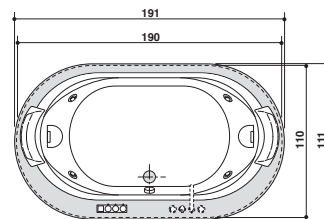

CADRE EN MARBRE · MARMUROWA RAMA

PROGRAMMES · PROGRAMY

	Rainbow et éclairage d'appoint Oświetlenie wewnętrzne i Rainbow	✓
	Clean system avec dosage automatique Clean System z automatycznym dozowaniem	✓

EQUIPMENTS FOURNIS · CECHY

	Jets TargetPro™ · Dysze TargetPro™	6
	Réglage air · Regulacja przepływu powietrza	✓
	Safety Starter · Zestaw umożliwiający bezpieczne uruchomienie urządzenia	✓
	Repose-tête blanc (EVA) Biały zagłówek (EVA)	2

SYSTEME DE VIDAGE-REPLISSAGE - Avec colonne de vidage et siphon · ARMATURA I SPRZĘT DO NAPEŁNIANIA - kolumna odpływowa i syfon w zestawie

Robinetterie ronde Morphosis - Finitions robinetterie: Chrome Zaokrąglona bateria Morphosis - Wykończenie armatury: Chrom		
	Version unique · Wersja jednoosobowa	
	9F43539* € 10.207	9F43506* € 11.311

FINITIONS - Cadres à associer · WYKOŃCZENIE - Różne dostępne ramy

	MARBRE BLANC DE CARRARE BIAŁY MARMUR CARRARA	720400350 € 4.967	720400220 € 4.967
	PIERRE PIASENTINA KAMIEŃ PIASENTINA	720400470 € 5.450	720400460 € 5.450
	GRANIT NOIR ABSOLU CZARNY GRANIT ABSOLUTE BLACK	720400370 € 5.663	720400210 € 5.663

* Baignoire disponible dans les coloris A: Blanc brillant I5: Blanc satiné, prix indiqué +10%

* Wanna jest dostępna w następujących kolorach: A: Błyszcząca biel I5: Satynowa biel, przedstawiona cena +10%