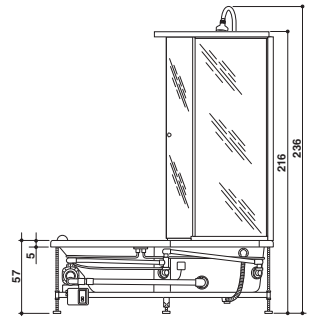

PROGRAMMES · PROGRAMY

		BASE	TOP
	Rainbow + Clean System	(1) 9F48-XXXX + € 1149	Optionnel · Opcja
	Clean System	(1) 9H48-XXXX + € 508	Optionnel · Opcja

EQUIPMENTS FOURNIS · CECHY

	Douche Prysznic	Jets hydromassage dorsal Dysze do hydromasażu pleców	8 4+4	8 4+4
	Baignoire Wanna	Jets TargetPro™ Dysze TargetPro™		5
	Pomme de douche fixe Słuchawka prysznicowa		✓	✓
	Douche fluide Ruchoma słuchawka prysznicowa		✓	✓
	Panneau miroir Lustro		✓	✓
	Becs d'écoulement Kran do napętniania		✓	✓
	Panneau frontal Panel przedni		✓	✓
	Panneau latéral Panel boczny		✓	✓
(2)	Panneau de fermeture douche Panel kabiny prysznicowej	6565500A € 344	Optionnel · Opcja	Optionnel · Opcja
	BASE Repose-tête blanc (EVA) Biały zagłówek (EVA)	22501613 € 165	Optionnel · Opcja	✓
	2° Panneau latéral Drugi panel boczny	9440034A € 256	Optionnel · Opcja	Optionnel · Opcja

SYSTEME DE VIDAGE-REPLISSAGE - Avec colonne de vidage et siphon · ARMATURA I SPRZĘT DO NAPEŁNIANIA - kolumna odpływowa i syfon w zestawie

		BASE	IDRO	
	CHROME CHROM	9447729A Sx	9448191A Sx	
		9447728A Dx	9448190A Dx	
			€ 6.860	€ 10.572
	BLANC BIEL	9447727A Sx	9448189A Sx	
9447726A Dx		9448188A Dx		
		€ 6.953	€ 10.666	
	CHROME CHROM	9447733A Sx	9448195A Sx	
		9447732A Dx	9448194A Dx	
			€ 7.124	€ 10.839
	BLANC BIEL	9447731A Sx	9448193A Sx	
9447730A Dx		9448192A Dx		
		€ 7.218	€ 10.932	

(1) Substituer le 2e chiffre du code par la lettre indiquée (F ou H)

(1) Zastąpić drugą cyfrę kodu odpowiednią literą (F lub H)

(2) Panneau de fermeture pour installation murale

(2) Kabina do montażu na ścianie

Disponible uniquement en blanc brillant

Dostępna tylko w błyszczącej bieli