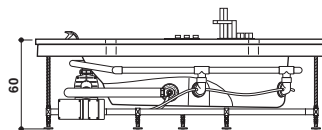

AURA CORNER 140 WOOD

KIT

Design Carlo Urbinati

140 x 140 x 60 H · wys. cm

Version unique
Wersja jednoosobowa

Install. d'angle ou à encastrer
Montaż narożny lub wpuszczany.

CADRE EN BOIS · RAMA DREWNIANA

PROGRAMMES · PROGRAMY