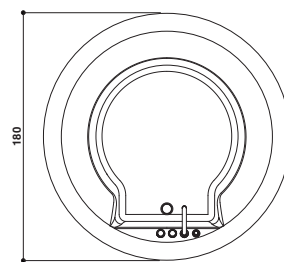

NOVA DESIGN

Design Carlo Urbinati

Ø 180 x 63 H · wys cm

Version unique
Wersja jednoosobowa

Install. centre pièce ou à encastrer
Do wpuszczenia lub montażu w dowolnym miejscu.

Photo de la version sans cadre
Przedstawiony model nie posiada ramy