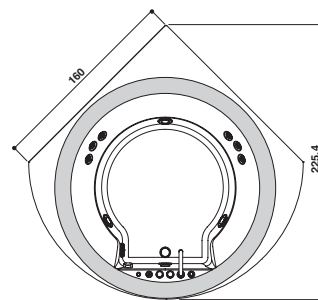

WOODEN FRAME · UMRAHMUNG IN HOLZ

PROGRAMMES · PROGRAMY		RAINBOW + CLEAN SYSTEM	AQUASYSTEM®
	Aquasystem®: Silence · Recharge · Relax · Reborn Aquasystem®: Cisza · Energia · Relaks · Odnowa		✓
	Rainbow et éclairage d'appoint Oświetlenie wewnętrzne i Rainbow	✓	✓
	Heat · Podgrzewacz		✓
	Clean system avec dosage automatique Clean System z automatycznym dozowaniem	✓	✓
EQUIPMENTS FOURNIS · CECHY			
	Jets TargetPro™ · Dysze TargetPro™	4	4
	Jets Twirl · Dysze obrotowe	6 3+3	6 3+3
	Réglage air · Regulacja przepływu powietrza		✓
	Télécommande J.touch · Pilot zdalnego sterowania J.touch		✓
	Commande Touch · Dotykowy panel sterowania	✓	
	Safety Starter · Zestaw umożliwiający bezpieczne uruchomienie urządzenia	✓	✓
	Repose-tête blanc (EVA) Biały zagłówek (EVA)	3	3
	Éclairage périphérique Podświetlenie wokół wanny	94236660 € 580	Optionnel · Opcja

SYSTEME DE VIDAGE-REMPLISSAGE - Avec colonne de vidage et siphon · ARMATURA I SPRZĘT DO NAPEŁNIANIA - kolumna odpływowa i syfon w zestawie

Robinetterie ronde Morphosis - Finitions robinetterie: Chrome Zaokrągłona bateria Morphosis - Wykończenie armatury: Chrom			
		RAINBOW + CLEAN SYSTEM	
		Version unique · Wersja jednoosobowa	
	COLORIS FINITIONS KOLOR⁽¹⁾ WYKOŃCZENIA⁽¹⁾	NOV30410411	NOV30410711
	TECK · TEAK	NOV30510411	NOV30510711
	WENGÉ	€ 14.789	€ 16.168
		AQUASYSTEM®	
		Version unique · Wersja jednoosobowa	
	COLORIS FINITIONS KOLOR⁽¹⁾ WYKOŃCZENIA⁽¹⁾	9Q43555A	9Q43552A
	TECK · TEAK	9Q43556A	9Q43553A
	WENGÉ	€ 18.185	€ 19.641

⁽¹⁾ La finition wengé s'obtient en vernissant le cadre en teck.

⁽¹⁾ Wykończenie wengé otrzymuje się poprzez lakierowanie ramy z wykończeniem teak (z drewna tekowego)

* Baignoire disponible dans les coloris A: Blanc brillant 15: Blanc satiné, prix indiqué +10%

* Wanna jest dostępna w następujących kolorach: A: Błyszcząca biel 15: Satynowa biel, przedstawiona cena +10%