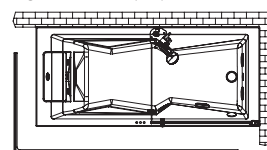

Tablier en "L" mur droit
L-shaped panel, right wall

Les codes et les prix sus-indiqués se réfèrent exclusivement à l'écran de baignoire avec colonne de douche.

Le prix final correspondra à la somme des 2 éléments (baignoire + MIX).

Powyższe kody i ceny dotyczą wyłącznie kabiny z kolumną prysznicową.

Cena całego rozwiązania jest sumą cen dwóch produktów (wanna + MIX).