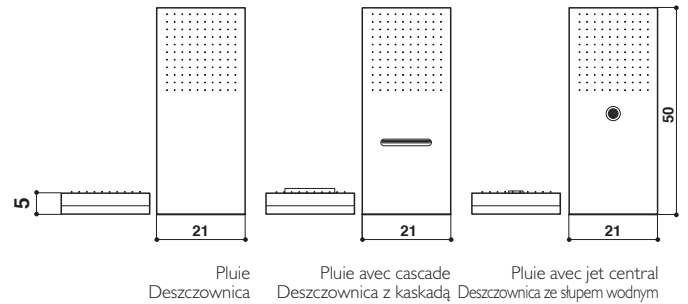

XYZ⁺ CIEL DE PLUIE · GŁOWICA PRYSZNICOWA

Design Jacuzzi® - Alberto Apostoli

new

DISPONIBLE À COMPTER DE JANVIER 2020

DOSTĘPNY OD STYCZNIA 2020