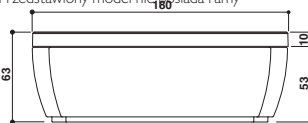

NOVA

Design Carlo Urbinati

KIT

Ø 180 x 63 H · wys cm

Version unique
Wersja jednoosobowa

Install. centre pièce ou à encastrer
Do wpuszczenia lub montażu w dowolnym miejscu.

Photo de la version sans cadre
Przedstawiony model nie posiada ramy