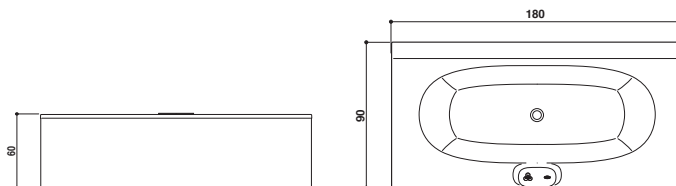

PROGRAMMES · PROGRAMY

	Swirlpool® Illumatherapy™	✓
	Infuseur avec filtre pour sels Jacuzzi® Podajnik soli Jacuzzi® z zasobnikiem	✓
	Éclairage d'appoint (led multicolore) Oświetlenie wewnętrzne i Rainbow	✓

EQUIPMENTS FOURNIS · CECHY

	Jets Swirlpool® Illumatherapy™ Dysze Swirlpool® Illumatherapy™	4
	Pavé tactile (Touchpad) lumineux Podświetlany panel dotykowy	✓
	Technologie silencieuse Whisper+ Technology™ Rozwiązanie Whisper+ Technology™ obniżające poziom hałasu	✓
	Maintien de la température de l'eau Utrzymywanie odpowiedniego stanu wody	✓
	Safety starter (Sonde de niveau) · Zestaw umożliwiający bezpieczne uruchomienie urządzenia	✓
	Trop-plein caché avec colonne de vidage à vase communicants et bonde click-clack Przelew umieszczony pod krawędzią. Korek klik-klak	✓

Blanc Brillant · Błyszcząca biel   **Blanc satiné · Satynowa biel**

Version unique · Wersja jednoosobowa

	Baignoire sans panneaux Wanna bez paneli	ARG201C0100	ARG206C0100
		€ 4.740	

PANELS

PANELS		FINISHING		
	Tablier Easy Fix frontal (HPL) Panel przedni EasyFix (HPL)	GYP SUM new	9440B03A	€ 348
		CEMENT	9440B02A	
		OAK	9440B01A	
		STONE GREY	9440B00A	
	Tablier Easy Fix (HPL) pour installation en angle ou centre mur Panel EasyFix (HPL), do montażu w narożniku lub przy ścianie	GYP SUM new	9440B07A	€ 270
		CEMENT	9440B06A	
		OAK	9440B05A	
		STONE GREY	9440B04A	
	Tablier Easy Fix latéral (HPL) pour installation centre pièce Panel boczny EasyFix (HPL), do modelu wolnostojącego	GYP SUM new	9440B11A	€ 270
		CEMENT	9440B10A	
		OAK	9440B09A	
		STONE GREY	9440B08A	

Compatible avec sels de bain Jacuzzi® (voir page 6) · Kompatybilna z solami do kąpeli Jacuzzi® (str. 6)