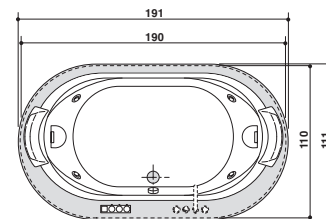

OPALIA WOOD

Design Jacuzzi

190 x 110 x 63 H · wys cm

Versión unique
Wersja jednoosobowa

Installation à encastrer
Model do wbudowania

Dossier sur les deux côtés
Oparcia pod plecy po obu stronach

CADRE EN BOIS · RAMA DREWNIANA