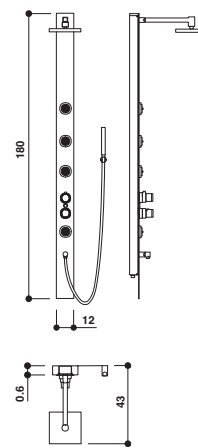

ES BUILT IN

* Finitions robinetterie: Chrome

Pour disponibilité du produit, s'adresser au siège

* Wykończenie armatury: Chrom

Informacje na temat dostępności produktu można uzyskać, kontaktując się z naszymi placówkami