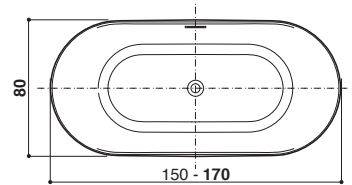

INGRID

Jacuzzi® Design

new

150 x 80 x 60 H cm

170 x 80 x 60 H cm

Version unique

Wersja jednoosobowa

Installation murale ou centre pièce

Model przyścienny lub wolnostojący

BAIGNOIRE · WANNA

	Version unique · Wersja jednoosobowa			
	INGRID 150x80		INGRID 170x80	
	Blanc brillant Błyszcząca biel	Blanc satiné Satynowa biel	Blanc brillant Błyszcząca biel	Blanc satiné Satynowa biel
Baignoire en acrylique blanc avec jointure invisible, trop-plein, bonde clic-clac et siphon inclus Biała akrylowa wanna z niewidocznym połączeniem, przelewem, odpływem klik-klak i syfonem w komplecie	ING00000000	ING00200000	ING10000000	ING10200000
	€ 1.910		€ 2.030	
Repose-tête gris translucide (PU gel) Przezroczysty szary zagłówek (żel PU)	225017570			
	€ 175			

Produit combinable avec la robinetterie au sol code 170000350 page 126 · Można połączyć z baterią podłogową, kod: 170000350 str. 126

PERSEA

Jacuzzi® Design

new

150 x 75 x 60 H cm

170 x 80 x 60 H cm

Version unique

Wersja jednoosobowa

Installation murale ou centre pièce

Model przyścienny lub wolnostojący

BAIGNOIRE · WANNA

	Version unique · Wersja jednoosobowa			
	PERSEA 150x75		PERSEA 170x80	
	Blanc brillant Błyszcząca biel	Blanc satiné Satynowa biel	Blanc brillant Błyszcząca biel	Blanc satiné Satynowa biel
Baignoire en acrylique blanc, trop-plein, bonde clic-clac et siphon inclus Biała akrylowa wanna z, przelewem, odpływem klik-klak i syfonem w komplecie	PER00000000	PER00200000	PER10000000	PER10200000
	€ 1.550		€ 1.670	
Repose-tête gris translucide (PU gel) Przezroczysty szary zagłówek (żel PU)	225017570			
	€ 175			

Produit combinable avec la robinetterie au sol code 170000350 page 126 · Można połączyć z baterią podłogową, kod: 170000350 str. 126