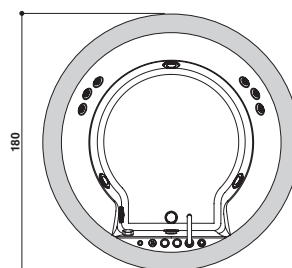

NOVA STONE

Design Carlo Urbinati

Ø 180 x 66 H · wys cm

Version unique
Wersja jednoosobowa

Install. centre pièce ou à encastrer
Do wpuszczenia lub montażu w dowolnym miejscu.

CADRE EN MARBRE · MARMUROWA RAMA