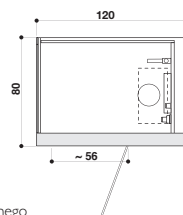

Vue de la version droite
Widok modelu prawostronnego