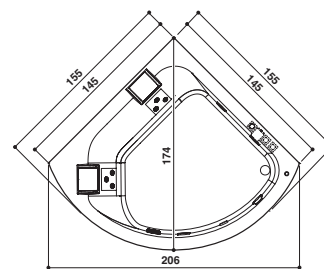

AQUASOUL CORNER 155

Design Carlo Urbinati

KIT

145/155 x 145/155 x 57 H · wys cm

Version unique

Wersja jednoosobowa

Install. d'angle ou à encastrer

Montaż narożny lub wpuszczany.