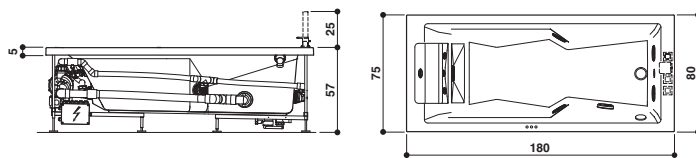

MYWAY 180x80

Design Mario Ferrarini

180 x 80 x 57 H · wys cm

Sx - Dx

Installation murale, d'angle, en niche ou à encastrer

Montaż przy ścianie, w narożniku, do zabudowy lub do wbudowania.

Vue de la version gauche · Widok modelu lewostronnego