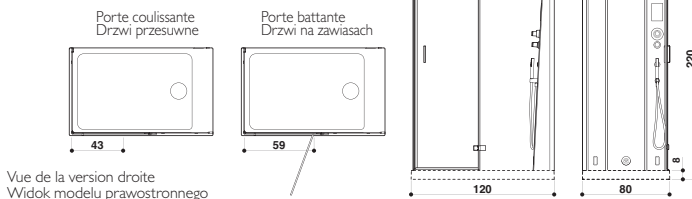

CLOUD 120

Design Luca Loschi, Fabio Verdel

120 x 80 x 220 H · wys cm
version avec receveur · wersja z brodzikiem

120 x 80 x 212 H · wys cm
version sans receveur · wersja bez brodzika

Sx - Dx

Installation d'angle · Montaż narożny