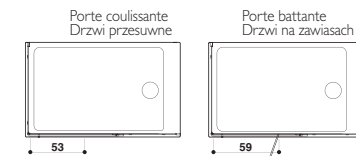

CLOUD 140

Design Luca Loschi, Fabio Verdelli

140 x 90 x 220 H · wys cm
version avec receveur · wersja z brodzikiem

140 x 90 x 212 H · wys cm
version sans receveur · wersja bez brodzika

Sx - Dx

Installation d'angle · Montaż narożny

Vue de la version droite
Widok modelu prawostronnego