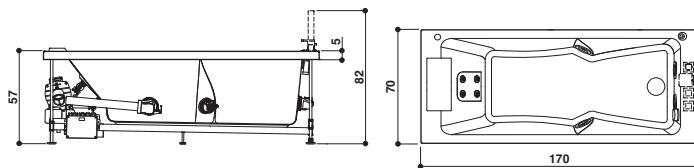

SHARP 70

Design Carlo Urbinati

170 x 70 x 57 H · wys cm

Sx - Dx

Installation murale, d'angle, en niche ou à encastrer

Montaż przy ścianie, w narożniku, do zabudowy lub do wbudowania.

Vue de la version gauche · Widok modelu lewostronnego