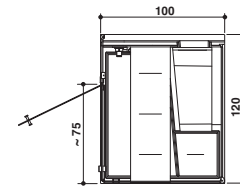

Kolor daszku i panelu: Biel

OMEGA

Design Pininfarina

120 x 100 x 225 H · wys cm

Sx - Dx

Installation d'angle
Montaż narożny

Vue de la version gauche · Widok modelu lewostronnego

PROGRAMMES · PROGRAMY