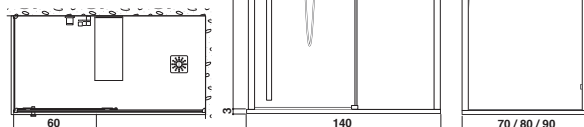

xyz⁺ SYSTÈME DE DOUCHE ALL IN 140 SYSTEM PRYSZNICOWY ALL IN 140

Design Jacuzzi® - Alberto Apostoli

new

100 x 70 x 210 H cm
100 x 80 x 210 H cm
100 x 90 x 210 H cm

G. - D.
SX - DX

Installation en angle
Instalacja narożna

Vue de la version droite
Widok modelu prawostronnego