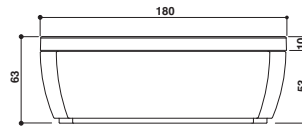

NOVA

Design Carlo Urbinati

KIT

Ø 180 x 63 H · wys cm

Version unique
Wersja jednoosobowa

Install. centre pièce ou à encastrer
Do wpuszczenia lub montażu w dowolnym miejscu.

Photo de la version sans cadre
Przedstawiony model nie posiada ramy