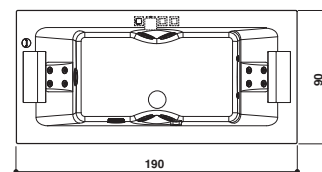

SHARP DOUBLE

Design Carlo Urbinati

KIT

190 x 90 x 57 H · wys cm

Version unique
Wersja jednoosobowa

Installation murale, d'angle, en niche,
centre pièce ou à encastrer

Montaż przy ścianie, w narożniku, do
zabudowy lub do wbudowania.