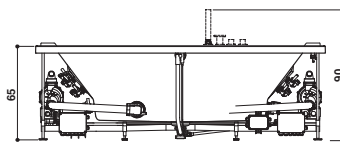

SHARP EXTRA

Design Carlo Urbinati

200 x 150 x 65 H · wys cm

Version unique
Wersja jednoosobowa

Installation murale, d'angle, en niche,
centre pièce ou à encastrer

Montaż przy ścianie, w narożniku, do
zabudowy lub do wbudowania: