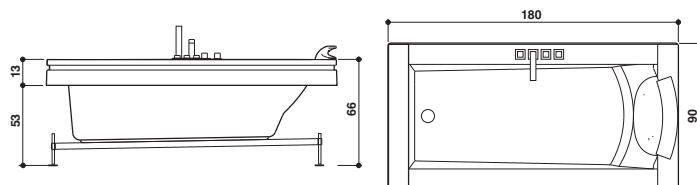

Right hand version view · Abb. Rechtsausführung

CADRE EN MARBRE · MARMUROWA RAMA

EQUIPMENTS FOURNIS · CECHY

	Repose-tête blanc (EVA) Biały zagłówek (EVA)	✓
	Trop-plein sur le bord Przelew pod krawędzią	✓

SYSTEME DE VIDAGE-REMPLISSAGE - Avec colonne de vidage - Hors siphon · ARMATURA I SPRZĘT DO NAPEŁNIANIA - kolumna odpływowa w zestawie – brak syfonu

Robinetterie carrée Aura - Finitions robinetterie: Chrome Kwadratowa armatura Aura – wykończenia baterii: Chrom			
		Version unique · Wersja jednoosobowa	
	Baignoire à encastrer Wanna wpuszczana	9450114*	€ 3.063
	MARBRE BLANC DE CARRARE BIAŁY MARMUR CARRARA	720400050	€ 2.956
	PIERRE PIASENTINA KAMIEŃ PIASENTINA	720400520	€ 3.189
	GRANIT NOIR ABSOLU CZARNY GRANIT ABSOLUTE BLACK	720400040	€ 3.314
	Baignoire à encastrer Wanna wpuszczana	9450116* Sx 9450115* Dx	€ 4.565
	MARBRE BLANC DE CARRARE BIAŁY MARMUR CARRARA	720400110	€ 3.034
	PIERRE PIASENTINA KAMIEŃ PIASENTINA	720400530	€ 3.265
	GRANIT NOIR ABSOLU CZARNY GRANIT ABSOLUTE BLACK	720400100	€ 3.388

* Baignoire disponible dans les coloris A: Blanc brillant I5: Blanc satiné, prix indiqué +10% * Wanna jest dostępna w następujących kolorach: A: Błyszcząca biel I5: Satynowa biel, przedstawiona cena +10%

CADRE EN BOIS · RAMA DREWNIANA

EQUIPMENTS FOURNIS · CECHY

	Repose-tête blanc (EVA) Biały zagłówek (EVA)	✓
	Trop-plein sur le bord Przelew pod krawędzią	✓

SYSTEME DE VIDAGE-REMPLISSAGE - Avec colonne de vidage - Hors siphon · ARMATURA I SPRZĘT DO NAPEŁNIANIA - kolumna odpływowa w zestawie – brak syfonu

Robinetterie carrée Aura - Finitions robinetterie: Chrome Kwadratowa armatura Aura – wykończenia baterii: Chrom			
		Version unique · Wersja jednoosobowa	
	Baignoire à encastrer Wanna wpuszczana	COLORIS FINITIONS⁽¹⁾ KOLOR WYKOŃCZENIA⁽¹⁾	
		TECK · TEAK	9450075*
		WENGÉ	9450076*
			€ 4.532
	Baignoire à encastrer Wanna wpuszczana	TECK · TEAK	9450081* Sx
			9450078* Dx
		WENGÉ	9450082* Sx
			9450079* Dx
			€ 6.041

(1) La finition wengé s'obtient en vernissant le cadre en teck

(1) Wykończenie wengé otrzymuje się poprzez lakierowanie ramy z wykończeniem teak (z drewna tekowego)

* Baignoire disponible dans les coloris A: Blanc brillant I5: Blanc satiné, prix indiqué +10%

* Wanna jest dostępna w następujących kolorach: A: Błyszcząca biel I5: Satynowa biel, przedstawiona cena +10%