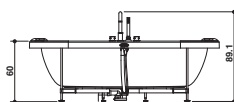

ANIMA DESIGN

Groove design

170 x 80 x 57 H · wys cm

Version unique · Wersja jednoosobowa

Install. centre pièce ou à encastrer

Do wpuszczenia lub montażu w dowolnym miejscu.

À encastrer
Model wpuszczany