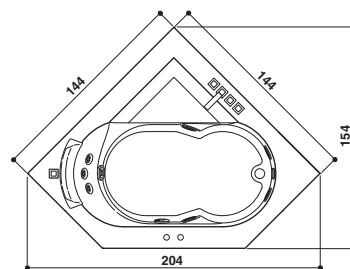

CADRE EN CORIAN® · RAMA Z MATERIAŁU CORIAN®

PROGRAMMES · PROGRAMY

	Rainbow et éclairage d'appoint Oświetlenie wewnętrzne i Rainbow	✓
	Clean system avec dosage automatique Clean System z automatycznym dozowaniem	✓
	Heat · Podgrzewacz	

EQUIPMENTS FOURNIS · CECHY

	Jets TargetPro™ · Dysze TargetPro™	5	
	Jets Twirl · Dysze obrotowe	3	
	Réglage air · Regulacja przepływu powietrza	✓	
	Télécommande J.touch Pilot zdalnego sterowania J.touch	✓	
	Télécommande J.touch Pilot zdalnego sterowania J.touch	✓	
	Repose-tête blanc (EVA) Biały zagłówek (EVA)	✓	
	Trop-plein sur le bord Przelew pod krawędzią	✓	
	Éclairage périphérique Podświetlenie wokół wanny	94237080 € 605	
		Optionnel · Opcja	Optionnel · Opcja

SYSTEME DE VIDAGE-REMPLISSAGE - Avec colonne de vidage et siphon · ARMATURA I SPRZĘT DO NAPEŁNIANIA - kolumna odpływowa i syfon w zestawie

Robinetterie carrée Aura - Finitions robinetterie: Chrome Kwadratowa armatura Aura – wykończenia baterii: Chrom			
	Version unique · Wersja jednoosobowa		
	Baignoire à encastrer Wanna wpuszczana	9443736* € 10.268	9443737* € 11.139
	Cadre en Corian® Glacier Rama z materiału Corian® w odcieniu Glacier	F20206250 € 3.356	F20206240 € 3.356

* Baignoire disponible dans les coloris A: Blanc brillant 15: Blanc satiné, prix indiqué +10%

* Wanna jest dostępna w następujących kolorach: A: Błyszcząca biel 15: Satynowa biel, przedstawiona cena +10%