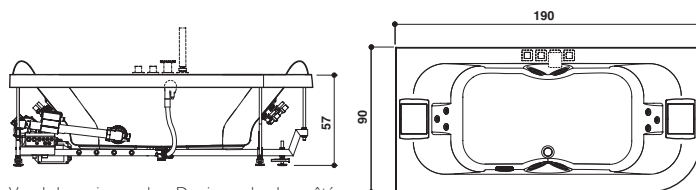

AQUASOUL DOUBLE

Design Carlo Urbinati

190 x 90 x 57 H · wys cm

Sx - Dx

Install. d'angle ou à encastrer

Montaż narożny lub wpuszczany.

Vue de la version gauche - Dossier sur les deux côtés

Widok modelu lewostronnego - Oparcia pod plecy po obu stronach