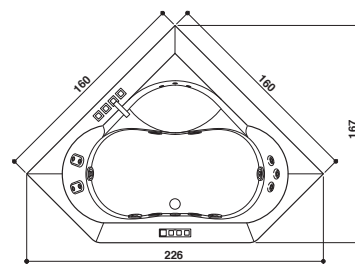

AURA CORNER I 60 WOOD

KIT

Design Carlo Urbinati

160 x 160 x 60 H · wys. cm

Version unique
Wersja jednoosobowa

Install. d'angle ou à encastrer
Montaż narożny lub wpu- szczany.

Dossier sur les deux côtés
Oparcia pod plecy po obu stronach