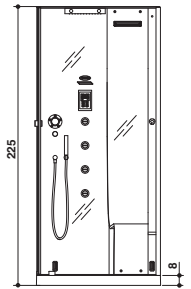

Kolor daszku i panelu: Biel

OMEGA

Design Pininfarina

120 x 100 x 225 H · wys cm

Sx - Dx

Installation d'angle
Montaż narożny

Vue de la version gauche · Widok modelu lewostronnego

PROGRAMMES · PROGRAMY