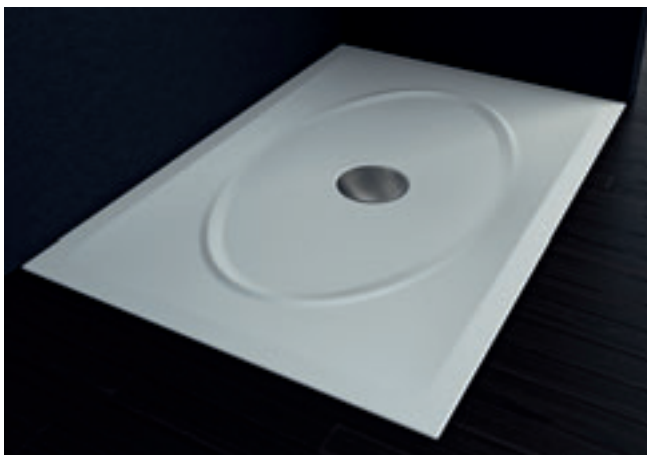

espace douche
ouvertes kabiny
prysznicowe

MOOVE

Design Marco Piva

- 90 x 70 wys · cm
- 90 x 90 wys · cm
- 100 x 80 wys · cm
- 120 x 80 wys · cm
- 120 x 90 wys · cm
- 140 x 90 wys · cm
- 160 x 90 wys · cm
- 3,5 H wys · cm