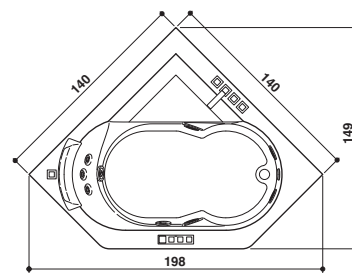

AURA CORNER 140 WOOD

KIT

Design Carlo Urbinati

140 x 140 x 60 H · wys. cm

Version unique
Wersja jednoosobowa

Install. d'angle ou à encastrer
Montaż narożny lub wpuszczany.

CADRE EN BOIS · RAMA DREWNIANA

PROGRAMMES · PROGRAMY