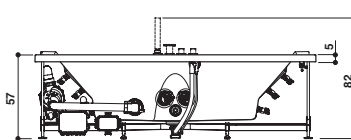

SHARP DOUBLE

Design Carlo Urbinati

KIT

190 x 90 x 57 H · wys cm

Version unique
Wersja jednoosobowa

Installation murale, d'angle, en niche,
centre pièce ou à encastrer

Montaż przy ścianie, w narożniku, do
zabudowy lub do wbudowania.