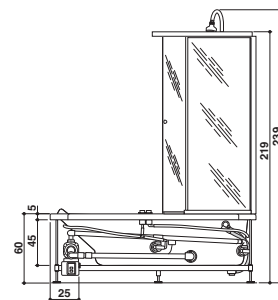

PROGRAMMES · PROGRAMY

		BASE	TOP
	Rainbow + Clean System	(1) 9F48-XXXX + € 1149	Optionnel · Opcja
	Clean System	(1) 9H48-XXXX + € 508	Optionnel · Opcja

EQUIPMENTS FOURNIS · CECHY

	Douche Prysznic	Jets hydromassage dorsal Dysze do hydromasażu pleców	8 4+4	8 4+4
	Baignoire Wanna	Jets TargetPro™ Dysze TargetPro™		5
	Pomme de douche fixe Słuchawka prysznicowa		✓	✓
	Douche fluide Ruchoma słuchawka prysznicowa		✓	✓
	Panneau miroir Lustro		✓	✓
	Becs d'écoulement Kran do napełniania		✓	✓
	Panneau frontal Panel przedni		✓	✓
	cm 75 Panneau latéral Panel boczny		✓	✓
(2)	Panneau de fermeture douche Panel kabiny prysznicowej	6565500A € 344	Optionnel · Opcja	Optionnel · Opcja
	cm 75 2° Panneau latéral Drugi panel boczny	944008AA € 308	Optionnel · Opcja	Optionnel · Opcja

SYSTEME DE VIDAGE-REMPLISSAGE - Avec colonne de vidage et siphon · ARMATURA I SPRZĘT DO NAPEŁNIANIA - kolumna odpływowa i syfon w zestawie

		BASE	IDRO	
	CHROME CHROM	9447721A Sx	9448183A Sx	
		9447720A Dx	9448182A Dx	
			€ 7.065	€ 10.949
	BLANC BIEL	9447719A Sx	9448181A Sx	
9447718A Dx		9448180A Dx		
		€ 7.158	€ 11.043	
	CHROME CHROM	9447725A Sx	9448187A Sx	
		9447724A Dx	9448186A Dx	
			€ 7.326	€ 11.216
	BLANC BIEL	9447723A Sx	9448185A Sx	
9447722A Dx		9448184A Dx		
		€ 7.419	€ 11.308	

(1) Substituer le 2e chiffre du code par la lettre indiquée (**F** ou **H**)

(2) Panneau de fermeture pour installation murale

Disponible uniquement en blanc brillant

(1) Zastąpić drugą cyfrę kodu odpowiednią literą (**F** lub **H**)

(2) Kabina do montażu na ścianie

Dostępna tylko w błyszczącej bieli