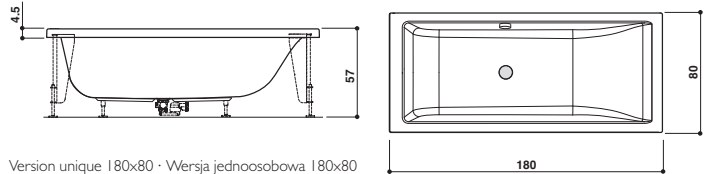

* Wanna jest dostępna w następujących kolorach: A: Błyszcząca biel 15: Satynowa biel, przedstawiona cena +10%

MOOVE

Design Marco Piva

160 x 70/170 x 70 x 57 H cm · wys

170 x 75/180 x 80 x 57 H cm · wys

Install. d'angle, en niche ou à encastrer
Montaż w narożniku, do zabudowy lub do wbudowania.