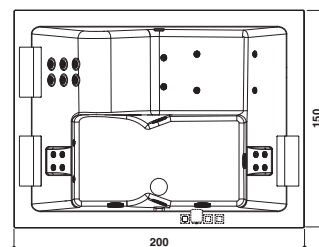

SHARP EXTRA

Design Carlo Urbinati

200 x 150 x 65 H · wys cm

Version unique
Wersja jednoosobowa

Installation murale, d'angle, en niche,
centre pièce ou à encastrer

Montaż przy ścianie, w narożniku, do
zabudowy lub do wbudowania: