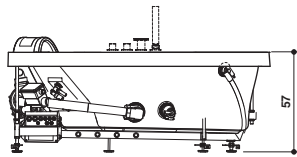

AQUASOUL OFFSET

Design Carlo Urbinati

KIT

150 x 100 x 57 H · wys cm

Sx - Dx

Install. d'angle ou à encastrer
Montaż narożny lub wpuszczany.

Vue de la version gauche
Widok modelu lewostronnego

PROGRAMMES · PROGRAMY