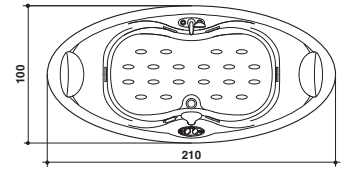

PROGRAMMES · PROGRAMY

Rainbow et éclairage d'appoint + Clean System avec dosage automatique
Oświetlenie wewnętrzne i Rainbow + Clean System z automatycznym dozowaniem

(1) **9F43-XXXX**
9F23-XXXX
+ € 1149

Optionnel · Opcja

EQUIPMENTS FOURNIS · CECHY

	Jets TargetPro™ Dysze TargetPro™	6
	Réglage air Regulacja przepływu powietrza	✓
	Safety Starter Zestaw umożliwiający bezpieczne uruchomienie urządzenia	✓
	Repose-tête blanc (EVA) Biały zagłówek (EVA)	2

SYSTEME DE VIDAGE-REMPLISSAGE - Avec colonne de vidage - Hors siphon
ARMATURA I SPRZĘT DO NAPEŁNIANIA - kolumna odpływowa w zestawie – brak syfonu

Robinetterie carrée Aquasoul - Finitions robinetterie: Chrome
Kwadratowa bateria Aquasoull - Wykończenie armatury: Chrom

	Baignoire à encastrer Wanna wpuszczana	Version unique · Wersja jednoosobowa			
		9443109*	9443108*	9443069*	
		€ 7.809		€ 8.117	
	CHROME CHROM	9H235140	9H236140	9H235080	9H235090
		€ 361	€ 458	€ 768	€ 981
	BLANC BIEL	9H235143	9H236143	9H235083	9H235093
		€ 451	€ 569	€ 854	€ 1.071

ATTENTION! toujours ajouter au prix de la baignoire le prix du kit.

UWAGA! Do ceny zestawu zawsze należy dodać cenę wanny.

* Baignoire disponible dans les coloris **A**: Blanc brillant **I5**: Blanc satiné, prix indiqué +10%

(1) Substituer le 2e chiffre du code baignoire et kit par la lettre **F**.

Wanna jest dostępna w następujących kolorach: **A**: Błyszcząca biel **I5**: Satynowa biel, przedstawiona cena +10%

Drugą cyfrę numeru wanny i zestawu akcesoriów należy zastąpić literą **F**.