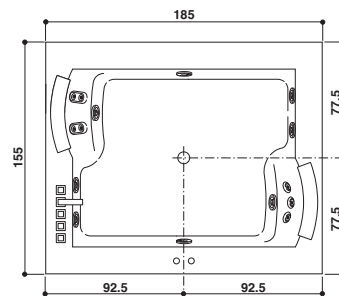

AURA PLUS CORIAN®

Design Carlo Urbinati

185 x 155 x 66 H · wys. cm

Version unique
Wersja jednoosobowa

Installation à encastrer
Model do wbudowania