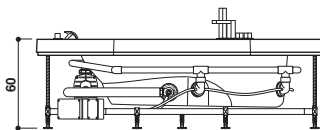

CADRE EN CORIAN® · RAMA Z MATERIAŁU CORIAN®

PROGRAMMES · PROGRAMY

	Rainbow et éclairage d'appoint Oświetlenie wewnętrzne i Rainbow	✓
	Clean system avec dosage automatique Clean System z automatycznym dozowaniem	✓
	Heat · Podgrzewacz	

EQUIPMENTS FOURNIS · CECHY

	Jets TargetPro™ · Dysze TargetPro™	5	
	Jets Twirl · Dysze obrotowe	3	
	Réglage air · Regulacja przepływu powietrza	✓	
	Télécommande J.touch Pilot zdalnego sterowania J.touch	✓	
	Télécommande J.touch Pilot zdalnego sterowania J.touch	✓	
	Repose-tête blanc (EVA) Biały zagłówek (EVA)	✓	
	Trop-plein sur le bord Przelew pod krawędzią	✓	
	Éclairage périphérique Podświetlenie wokół wanny	94237080 € 605	
		Optionnel · Opcja	Optionnel · Opcja

SYSTEME DE VIDAGE-REMPLISSAGE - Avec colonne de vidage et siphon · ARMATURA I SPRZĘT DO NAPEŁNIANIA - kolumna odpływowa i syfon w zestawie

Robinetterie carrée Aura - Finitions robinetterie: Chrome Kwadratowa armatura Aura – wykończenia baterii: Chrom			
	Version unique · Wersja jednoosobowa		
	Baignoire à encastrer Wanna wpuszczana	9443736* € 10.268	9443737* € 11.139
	Cadre en Corian® Glacier Rama z materiału Corian® w odcieniu Glacier	F20206250 € 3.356	F20206240 € 3.356

* Baignoire disponible dans les coloris A: Blanc brillant 15: Blanc satiné, prix indiqué +10%

* Wanna jest dostępna w następujących kolorach: A: Błyszcząca biel 15: Satynowa biel, przedstawiona cena +10%