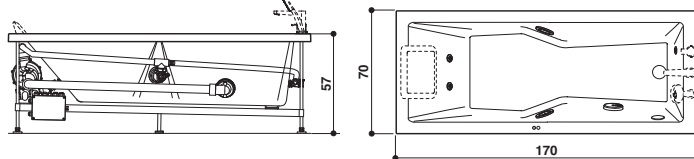

ENERGY 170 x 70

Design Emo

KIT

170 x 70 x 57 H · wys cm

Sx - Dx

Installation murale, d'angle, en niche
ou à encastrer

Montaż przy ścianie, w narożniku,
do zabudowy lub do wbudowania.

Vue de la version gauche · Version unique (avec accessoires optionnels)
Widok modelu lewostronnego · Wersja jednoosobowa (z opcjonalnymi akcesoriami)