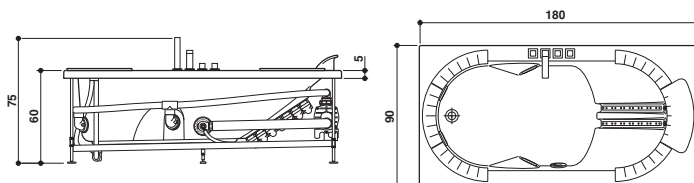

Vue de la version droite · Widok modelu prawostronnego

PROGRAMMES · PROGRAMY

	Shiatsu - tonic/relax Shiatsu – ujędrnianie/odprężenie	✓
	Aquasystem®: Silence · Recharge · Relax · Reborn Aquasystem®: Cisza · Energia · Relaks · Odnowa	✓
	Rainbow et éclairage d'appoint Oświetlenie wewnętrzne i Rainbow	✓
	Clean system avec dosage automatique Clean System z automatycznym dozowaniem	✓

EQUIPMENTS FOURNIS · CECHY

	Jets Shiatsu avec microjets séquentiels Dysze Shiatsu i ustawione szeregowo mikrodysze	32
	Jets TargetPro™ · Dysze TargetPro™	4
	Réglage air · Regulacja przepływu powietrza	✓
	J,touch remote control Fernbedienung J,touch	✓
	Safety Starter · Zestaw umożliwiający bezpieczne uruchomienie urządzenia	✓
	Repose-tête blanc (EVA) Biały zagłówek (EVA)	✓
	Bonde clic-clac et siphon Korek klik-klak i syfon	✓
	Trop-plein caché avec colonne de vidage à vases communicants Ukryty przelew z kolumną odpływową działającą zgodnie z zasadą określaną przez zbiornik do napełniania	✓
	Tablier frontal et un tablier latéral (réversible) Panel przedni i jeden panel boczny (możliwy do wykorzystania po obu stronach)	✓
	2ème Tablier latéral Drugi panel boczny	9440176A* € 308
		Optional

SYSTEME DE VIDAGE-REPLISSAGE - Avec colonne de vidage et siphon · ARMATURA I SPRZĘT DO NAPEŁNIANIA - kolumna odpływowa i syfon w zestawie

Robinetterie carrée Aura - Finitions robinetterie: Chrome Kwadratowa armatura Aura – wykończenia baterii: Chrom	
	JSH10011111 Sx JSH10012111 Dx € 13.745