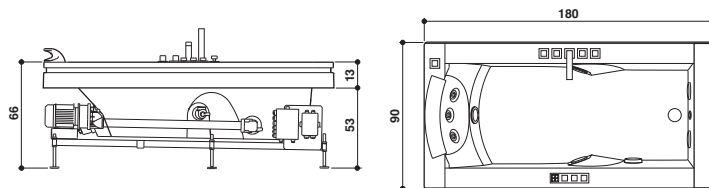

AURA UNO STONE

Design Carlo Urbinati

KIT

180 x 90 x 66 H. wys. cm

Version unique Sx
Wersja jednoosobowa, lewostronna

Installation à encastrer
Model do wbudowania

CADRE EN MARBRE · MARMUROWA RAMA

PROGRAMMES · PROGRAMY