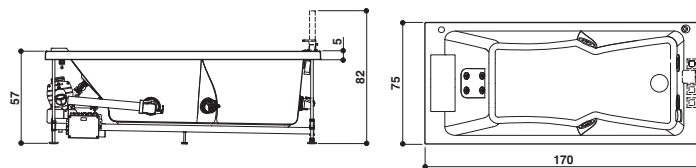

Vue de la version gauche · Widok modelu lewostronnego

PROGRAMMES · PROGRAMY

		RAINBOW + CLEAN SYSTEM
	Rainbow et éclairage d'appoint Oświetlenie wewnętrzne i Rainbow	✓
	Heat · Podgrzewacz	
	Clean system avec dosage automatique Clean System z automatycznym dozowaniem	✓

EQUIPMENTS FOURNIS · CECHY

	Jets TargetPro™ · Dysze TargetPro™	4
	Jets Twirl · Dysze Twirl	4
	Réglage air · Regulacja przepływu powietrza	
	Télécommande J.touch Pilot zdalnego sterowania J.touch	
	Commande Touch · Dotykowy panel sterowania	✓
	Safety Starter · Zestaw umożliwiający bezpieczne uruchomienie urządzenia	✓
	Appuie-tête (PU gel) · Zagłówek (żel PU)	✓

SYSTEME DE VIDAGE-REMPLISSAGE - Avec colonne de vidage - Hors siphon · ARMATURA I SPRZĘT DO NAPEŁNIANIA - kolumna odpływowa w zestawie – brak syfonu

Robinetterie carrée Aquasoul - Finitions robinetterie: Chrome
Kwadratowa bateria Aquasoul - Wykończenie armatury: Chrom

		RAINBOW + CLEAN SYSTEM		
	Baignoire sur châssis sans tabliers Wanna bez paneli z konstrukcją nośną	SHA20011400 Sx	SHA20011800 Sx	SHA20011600 Sx
		SHA20012400 Dx	SHA20012800 Dx	SHA20012600 Dx
		€ 3.789	€ 3.881	€ 4.573
	Baignoire gauche avec tablier en "L"* mur gauche · Wanna lewostronna z panelem w kształcie litery L*, ściana po lewej stronie	SHA20011416 Sx	SHA20011816 Sx	SHA20011616 Sx
	Baignoire droite avec tablier en "L"* mur gauche · Wanna prawostronna z panelem w kształcie litery L*, ściana po lewej stronie	SHA20012416 Dx	SHA20012816 Dx	SHA20012616 Dx
		€ 4.416	€ 4.507	€ 5.199
	Baignoire gauche avec tablier en "L"* mur droit · Wanna lewostronna z panelem w kształcie litery L*, ściana po prawej stronie	SHA20011417 Sx	SHA20011817 Sx	SHA20011617 Sx
	Baignoire droite avec tablier en "L"* mur droit · Wanna prawostronna z panelem w kształcie litery L*, ściana po prawej stronie	SHA20012417 Dx	SHA20012817 Dx	SHA20012617 Dx
		€ 4.416	€ 4.507	€ 5.199

PANNEAUX · PANELE

	Panneau frontal (Acrylique avec isolation acoustique) Panel przedni (tłumiący dźwięki, akrylowy)	Blanc (acrylique) Biały (akrylowy)	170	944027**	€ 470
	Panneau frontal (HPL) Panel przedni (HPL)	Stone grey (HPL)		9440A67A	€ 303
		Oak (HPL)		9440A38A	€ 303

* Tablier en « L » (acrylique avec isolation acoustique) disponible uniquement en blanc brillant.

**Tabliers frontaux et latéraux en acrylique disponibles en : A: Blanc brillant 15: Blanc satiné, prix indiqué + 10%

Baignoire + tablier en "L": **UNIQUEMENT POUR INSTALLATION EN ANGLE. LE TABLIER EN "L" N'EST PAS RÉVERSIBLE.**