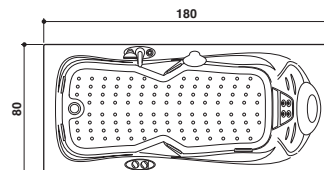

PROGRAMMES · PROGRAMY

	Rainbow et éclairage d'appoint + Clean System avec dosage automatique Oświetlenie wewnętrzne i Rainbow + Clean System z automatycznym dozowaniem	(1) 9F43-XXXX 9F23-XXXX + € 1149	Optionnel · Opcja
	Clean System avec dosage automatique Clean System z automatycznym dozowaniem	(2) 9H43-XXXX 9423-XXXX + € 508	Optionnel · Opcja

EQUIPMENTS FOURNIS · CECHY

	Jets TargetPro™ Dysze TargetPro™		4
	Jets Twirl Dysze obrotowe		4
	Réglage air Regulacja przepływu powietrza		✓
	Safety Starter Zestaw umożliwiający bezpieczne uruchomienie urządzenia		✓
	Repose-tête blanc (EVA) Biały zagłówek (EVA)		✓
	cm Panneau frontal 180 Panel przedni	9440A19* € 342	Optionnel · Opcja
	cm Panneau latéral 80 Panel boczny	9440039* € 249	Optionnel · Opcja

SYSTEME DE VIDAGE-REMPLISSAGE - Avec colonne de vidage - Hors siphon
ARMATURA I SPRZĘT DO NAPEŁNIANIA - kolumna odpływowa w zestawie – brak syfonu

Robinetterie carrée Aquasoul - Finitions robinetterie: Chrome
Kwadratowa bateria Aquasoul - Wykończenie armatury: Chrom

	9443239* Sx	9443240* Sx	9443241* Sx	9443238* Dx	
	9443236* Dx	9443237* Dx	9443238* Dx	9443239* Sx	
	€ 5.812		€ 6.128		
	CHROME	94236450	94236460	94236470	94236480
	CHROM	€ 375	€ 475	€ 795	€ 1.019
	BLANC	94236453	94236463	94236473	94236483
	BIEL	€ 471	€ 587	€ 885	€ 1.109

ATTENTION! toujours ajouter au prix de la baignoire le prix du kit.

UWAGA! Do ceny zestawu zawsze należy dodać cenę wanny.

* Baignoire disponible dans les coloris **A**: Blanc brillant **I5**: Blanc satiné, prix indiqué +10%

Wanna jest dostępna w następujących kolorach: **A**: Błyszcząca biel **I5**: Satynowa biel, przedstawiona cena +10%

(1) Substituer le 2e chiff re du code baignoire et kit par la lettre **F**.

Drugą cyfrę numeru wanny i zestawu akcesoriów należy zastąpić literą **F**.

(2) Substituer le 2e chiff re du code baignoire par la lettre **H**. Le code Kit reste inchangé.

Drugą cyfrę numeru wanny należy zastąpić literą **H**. Kod zestawu pozostaje bez zmian.