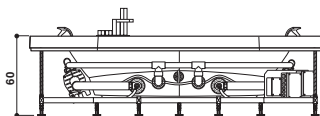

Dossier sur les deux côtés
Oparcia pod plecy po obu stronach

CADRE EN CORIAN® · RAMA Z MATERIAŁU CORIAN®

PROGRAMMES · PROGRAMY

	Rainbow et éclairage d'appoint Oświetlenie wewnętrzne i Rainbow	✓
	Clean system avec dosage automatique Clean System z automatycznym dozowaniem	✓
	Heat · Podgrzewacz	✓

EQUIPMENTS FOURNIS · CECHY

	Jets TargetPro™ · Dysze TargetPro™	6 4+2		
	Jets Twirl · Dysze obrotowe	10 4+6		
	Réglage air · Regulacja przepływu powietrza	✓		
	Télécommande J.touch Pilot zdalnego sterowania J.touch	✓		
	Safety Starter · Zestaw umożliwiający bezpieczne uruchomienie urządzenia	✓		
	Repose-tête blanc (EVA) Biały zagłówek (EVA)	2		
	Trop-plein sur le bord Przelew pod krawędzią	✓		
	Éclairage périphérique Podświetlenie wokół wanny	94237090 € 1.196	Optionnel · Opcja	Optionnel · Opcja

SYSTEME DE VIDAGE-REMPLISSAGE - Avec colonne de vidage et siphon · ARMATURA I SPRZĘT DO NAPEŁNIANIA - kolumna odpływowa i syfon w zestawie

Robinetterie carrée Aura - Finitions robinetterie: Chrome Kwadratowa armatura Aura – wykończenia baterii: Chrom			
	Version unique · Wersja jednoosobowa		
	Baignoire à encastrer Wanna wpuszczana	9443739* € 13.021	9443740* € 13.825
	Cadre en Corian® Glacier Rama z materiału Corian® w odcieniu Glacier	720206220 € 3.692	720206210 € 3.692

* Baignoire disponible dans les coloris A: Blanc brillant I5: Blanc satiné, prix indiqué +10%

* Wanna jest dostępna w następujących kolorach: A: Błyszcząca biel I5: Satynowa biel, przedstawiona cena +10%