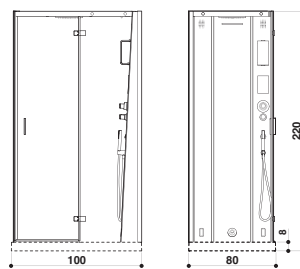

Vue de la version droite
Widok modelu prawostronnego

PROGRAMMES · PROGRAMY

	BASE	DREAM	HOME SPA
Hammam avec aromathérapie Łażnia parowa z aromaterapią	✓	✓	✓
Programmes douche temporisés Day & Night Kompleksowe zabiegi na dzień i na noc			✓
Douche émotionnelle · Pysznice emocjonalny		✓	✓
Pomme de douche effet pluie · Deszczownica	✓		
Nébulisation · Nebulizacja			✓
Cascade · Słuchawka kaskadowa		✓	✓
Sound system · System audio			✓
Anti-Calc · Usuwanie kamienia	✓	✓	✓⁽¹⁾

EQUIPMENTS FOURNIS · CECHY

Écran Touch · Wyświetlacz dotykowy	✓	✓	✓
Mitigeur monocommande Bateria jednodźwigniowa	✓	✓	
Mitigeur thermostatique Armatura termostatyczna	✓	✓	✓
Dchette monojet sur rampe de douche · Jednodyszowa zdejmowana słuchawka prysznicowa na szynie	✓	✓	✓
Tablette porte-objets · Półka	✓	✓	✓
Tabouret · Taboret	✓	✓	✓
Alarm	✓	✓	✓

SYSTEME DE VIDAGE-REMPLISSAGE · ARMATURA I SPRZĘT DO NAPEŁNIANIA

		BASE		DREAM		HOME SPA	
Porte battante Drzwi na zawiasach		9448277A Sx	9448278A Dx	9448281A Sx	9448282A Dx		
		€ 6.997	€ 6.997	€ 7.699	€ 7.699		
		9448279A Sx	9448280A Dx	9448283A Sx	9448284A Dx	9448285A Sx	9448286A Dx
		€ 7.186	€ 7.186	€ 7.888	€ 7.888	€ 9.644	€ 9.644

OPTIONNEL · OPCJA

Paroi murale en verre blanc 6 mm 6 mm, biała ścianka prysznicowa mocowana do ściany	6505349A Sx	6505350A Dx	6505349A Sx	6505350A Dx	6505349A Sx	6505350A Dx
	€ 842	€ 842	€ 842	€ 842	€ 842	€ 842
Receveur de douche CLOUD 100 en acrylique avec bonde Akrylowy brodzik CLOUD 100 z odpływem	BLANC BRILLANT BŁYSZCZĄCA BIEL	6515376A				
		€ 659				
	BLANC SATINÉ SATYNOWA BIEL	651537615				
	€ 745					

(1) 3 niveaux de température

(2) Finitions robinetterie: Chrome

(1) 3 poziomy temperatury

(2) Wykończenie armatury: Chrom

Elle peut s'installer même sans receveur de douche

Coloris toit et paroi : Blanc

Można też zamontować bez brodzika

Kolor daszku i panelu: Biel