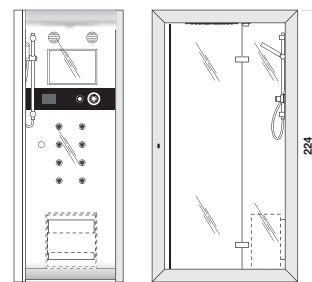

PROGRAMMES · PROGRAMY

	TB	TT	TOP
Hammam avec aromathérapie Łażnia parowa z aromaterapią		✓	✓
Douche émotionnelle · Pysznic emocjonalny			✓
Pomme de douche effet pluie · Deszczownica	✓	✓	
Nébulisation · Nebulizacja		✓	✓
Cascade (1) · Pysznic kaskadowy (1)	✓	✓	✓
Cascade froide (2) · Zimny prysznic kaskadowy (2)		✓	✓
Shiatsu		8	8
Hydromassage dorsal · Masaż pleców			8 Séquentiels · Zmienne parametry
Sound system · System audio			✓
Anti-Calc · Usuwanie kamienia		✓	✓

EQUIPMENTS FOURNIS · CECHY

Jets hydromassage cervical Dysze do hydromasażu karku	4	4	4
Jets hydromassage lombaire Dysze do hydromasażu okolic lędźwi	4	4	4
Écran Touch · Wyświetlacz dotykowy		✓	✓
Dchette monojet sur rampe de douche · Jednodyszowa zdejmowana słuchawka prysznicowa na szynie	✓	✓	✓
Tablette porte-objets · Półka	✓	✓	✓
Traitement Crystal Clear® Powłoka Crystal Clear®	✓	✓	✓
Alarm · Alarm	✓	✓	✓
Toit · Daszek	✓	✓	✓
TB Siège Siedzisko (Techstone®)	BLANC BIEL 6505301A € 730 NOIR CZERNY 650530119 € 875	Optional (tabouret amovible) (wyjmowane siedzisko)	✓ (intégré) (zintegrowana)
Caillebotis Podłoga drewniana (Techstone®)	BLANC BIEL 6505300A € 453 NOIR CZERNY 650530019 € 541	Optional	Optional

SYSTEME DE VIDAGE-REMPLISSAGE · ARMATURA I SPRZĘT DO NAPEŁNIANIA

	TB	TT	TOP
Installation d'angle Montaż narożny	BLANC BIEL 9448252A € 11.045	9448254A € 14.509	9448256A € 16.846
	* NOIR CZERNY 944825219 € 11.473	944825419 € 14.906	944825619 € 17.260
Installation en niche Model do zabudowy	BLANC BIEL 9448253A € 11.332	9448255A € 14.794	9448257A € 17.132
	NOIR CZERNY 944825319 € 11.760	944825519 € 15.193	944825719 € 17.545

* Finitions robinetterie: Chrome

* Wykończenie armatury: Chrom