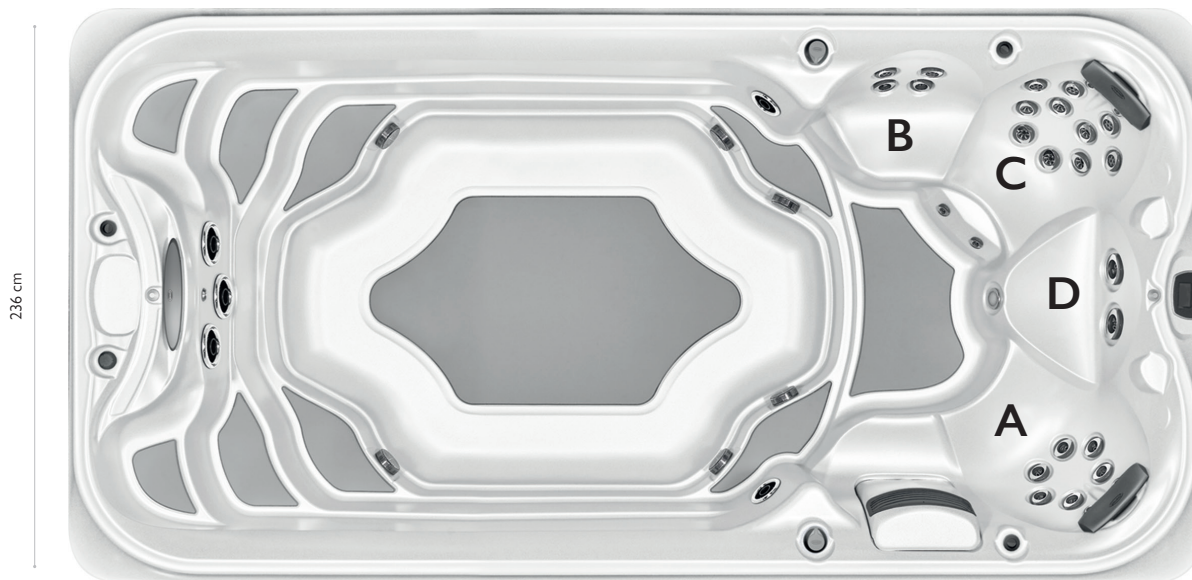

JAKIE CZĘŚCI CIAŁA OBEJMUJE HYDROMASAŻ I GŁĘBOKOŚĆ SIEDZISKA

472 cm

szyja ramiona plecy dłonie łydki nogi kostki
lędźwie nadgarstki stopy

	głębokość siedziska
A	67,2 cm
B	55,5 cm
C	72,0 cm
D	53,0 cm

CECHY

Masa bez wody	1.160 kg
Nacisk na podłoże	1.500 kg/m²
Masa po napełnieniu (objętość wanny Spa)	8.800 kg
Objętość wody (objętość wanny Spa)	7.650 litrów
Pompa 1	3 KM / 2 PR. / 3 - 10 A
Pompa 2	4 KM / 1 PR. / 12,7 A
Zagłówki	2
Maksymalny pobór energii elektrycznej	8,0 kW z grzałkami elektrycznymi