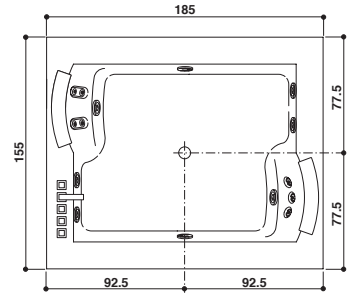

MARBLE CORIAN® · UMRÄHMUNG IN CORIAN®

PROGRAMMES · PROGRAMME		RAINBOW + CLEAN SYSTEM + HEAT	
	Rainbow and courtesy light Rainbow und Beleuchtung		✓
	Clean system with automatic dosage Clean System mit automatischer Dosierung		✓
	Heat		✓
FEATURES · AUSSTATTUNG			
	TargetPro™ jets for classic hydromassage Düsen TargetPro™ für klassische Hydromassagen		6
	Twirl jets for back hydromassage Twirl-Luftaustrittsöffnungen für die Rückenmassage		7
	Air adjustment Luftregulierung		✓
	J.touch remote control Fernbedienung J.touch		✓
	Safety starter - Safe start with water only Safety Starter - Sichere Einschaltung nur mit Wasser		✓
	White headrest (EVA) Kopfstütze weiß (EVA)		2
	Rim overflow Ab-/Überlauf am Wannenrand		✓
	Chrome-plated kit: escutcheon of jets and spotlight, suction grid Verchromtes Kit: Düsen, Licht und Ansaugdüse		✓
	Perimeter lighting Umlaufende Beleuchtung	94237090 € 1.406	Optional

TAPS AND FAUCET/FILLER - Drainage column included – Trap excluded · WANNENFÜLLSYSTEM - Abflusssäule inkl. - ohne Siphon

Square Linea tapware - Tap, column and waste finish: chrome-plated
Quadratische Armatur Linea - Ausführungen Armaturen, Garnitur und Ablauf: verchromt

WHIRLPOOL BATHS WHIRLPOOLWANNEN		FINISHING OBERFLÄCHENZUBEHÖR	
		Single version · Einzige Version	
Bath without panels Badewanne ohne Paneele	Gloss white Weiß glänzend	9443730A € 15.698	AUR303K0A00 € 16.721
	Satin white Weiß satinier	944373015 € 17.268	AUR320K0A00 € 18.393
Frame Umrahmung	Corian® Glacier	720206280	720206271 € 4.495

OPTIONAL

	White kit: escutcheon of jets and spotlight, suction grid Weißes Kit: Düsen, Licht und Ansaugdüse	9F235290	€ 78