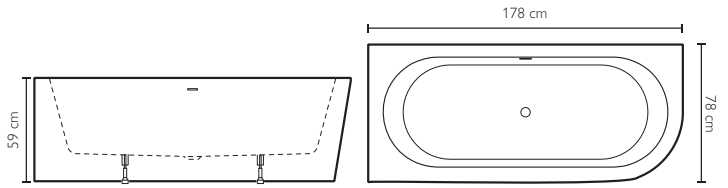

LOUNGE BATHTUB · WANNE LOUNGE

White acrylic bath, including overflow, Chromed click-clack waste, Siphon and Ajustable feet

Wanne in weißem Acryl, Integrierter Überlauf, Pop-Up-Ablaufgarnitur, verchromt, Siphon und Verstellbare Füße inkl.

LOUNGE

Glossy white · Weiß glänzend

SLB00001000

€ 2.507

OPTIONAL

Straight headrest Gerade Kopfauflage	Grey (PU gel) Grau (PU gel)	225017510 € 99
Rounded headrest Abgerundete Kopfauflage	White (PU gel) Weiß (PU gel)	225017810 € 106
Click-clack sink waste plug kit Click-Clack Ablaufgarnitur	Glossy white Weiß glänzend	226001650 € 95

Product can be combined with the floor mounted tub tap assembly, see pages 83 - Mit den Badewannenarmaturen am Boden kombinierbares Produkt S. 83