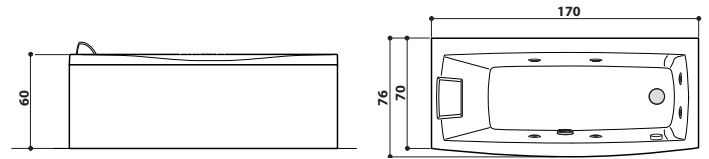

160 x 70 x 60 H cm

LH - RH

Back-to-wall, corner, inset or built-in install.
Wand-, Eck-, Nischenoder Einbauinstall.

Left hand version view · Abb. Linksausführung

PROGRAMMES · PROGRAMME		ESSENTIAL	
	Flow and direction adjustable jets Orientierbare und verstellbare Düsen	6	
	Touch controls Touch-Bedienung	✓	
	White headrest (EVA) Kopfstütze, weiß (EVA)	✓	
TAPS AND FAUCET/FILLER - Drainage column included Trap excluded WANNENFÜLLSYSTEM - Abflusssäule inkl. - ohne Siphon			
Rounded Curva tapware - Tap, column and waste finish: chrome-plated Runde Armatur Curva - Ausführungen Armaturen, Garnitur und Ablauf: verchromt			
ESSENTIAL BATH · WANNE ESSENTIAL			
Tub with reversible front and side panels for corner installation Wanne mit umkehrbarem Front- und Seitenpaneel für Eckinstallation	Sx	ES000021412	ES000021B12
	Dx	ES000022412	ES000022B12
		€ 1.860	€ 2.393
PANELS · BADEWANNE		FINISHING OBERFLÄCHENZUBEHÖR	
Side panel for wall installation (reversible LH - RH) Seitenpaneel für Wandinstallation (wechselbar LH - RH)	Gloss white Weiß glänzend	70 cm	9470010A € 275
OPTIONAL			
Chrome-plated drain column with filling system Ablaufgarnitur verchromt		233260060 € 213	