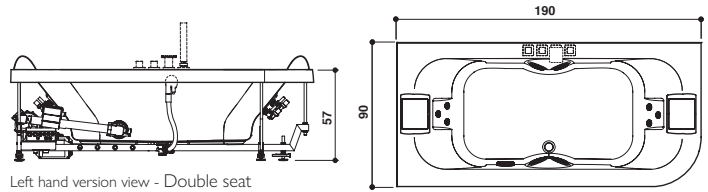

AQUASOUL DOUBLE

Design Carlo Urbinati

190 x 90 x 57 H cm

LH - RH

Corner or built-in install.
Eck- oder Einbauintall.

Left hand version view - Double seat
Abb. Linksausführung - Zwei Sitzflächen

PROGRAMMES · PROGRAMME