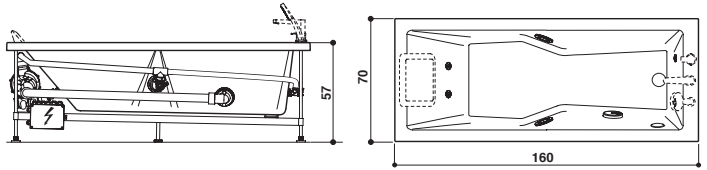

ENERGY 160 x 70 Design Emo

BASE

160 x 70 x 57 H cm

LH - RH

Back-to-wall, corner, inset or built-in install.
Wand-, Eck-, Nischenoder Einbauinstall.

Left hand version view ·
Abb. Linksausführung

PROGRAMMES · PROGRAMME