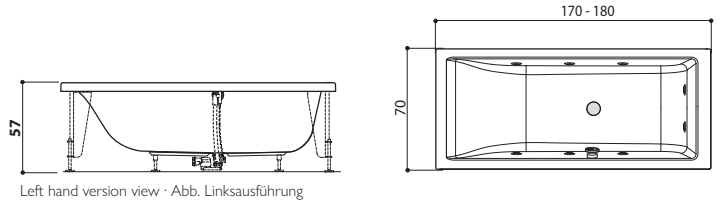

SILK 180

Design Marco Piva

180 x 80 x 57 H cm

LH - RH

Back-to-wall, corner, inset or built-in install.
Wand-, Eck-, Nischenoder Einbauinstall.

Left hand version view · Abb. Linksausführung

PROGRAMMES · PROGRAMME