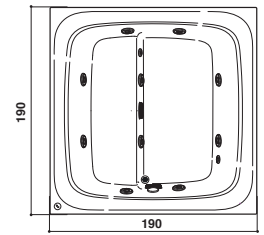

PROGRAMMES · PROGRAMME

		POWERPRO™
	Rainbow and courtesy light Rainbow und Beleuchtung	✓
	Heat	✓

FEATURES · AUSSTATTUNG

	PowerPro™ FX jets (inox) Düsen PowerPro™ FX jets (inox)	10
	LED control panel LED-Bedienfeld	✓
	Touch control Touch Bedienungen	✓
	Multi-coloured LED lighting Mehrfarbige LED-Beleuchtung	✓
	3 kW electric heater Elektrischer Erhitzer 3 kW	✓
	35 sq ft pressure filter Druckfilter 35 sq ft	✓
	Hydromassage pump and circulation pump Hydromassagepumpe und Umlaufpumpe	✓
	ClearRAY® Pro3tect UV-C sanitising system with ozone Wasserreinigungssystem ClearRAY® Pro3tect UV-C mit Ozon	✓
	Eco Shield insulation Isolierung Eco Shield	✓
	Quick drain with dedicated valve Schnelle Entleerung mit Spezialventil	✓
	Insulated cover in marine-grade textile Thermoabdeckung aus maritimem Gewebe	ProVinyl Ice

WHIRLPOOL BATHS · WHIRLPOOLWANNEN

	FINISHING OBERFLÄCHENZUBEHÖR	Single version · Einzige Version
Bath without panels Badewann ohne Paneele	Gloss white Weiß glänzend	SKLP0023360 € 8.277
Bath with panels with Eco Shield insulation for freestanding installation Badewanne mit Paneele mit Isolierung Eco Shield zur freestanding-positioned	Outdoor fabric turquoise/white Gewebe für den Außenbereich türkis / weiß	SKLP0023366 € 11.802
	Outdoor fabric brown/white Gewebe für den Außenbereich braun / weiß	SKLP0023365 € 11.802
	Teak (Varnishable) Teak (Lackierbares)	SKLP0023363 € 11.097

INSULATING COVER to be included in the order · WÄRMEABDECKUNG Muss im Auftrag enthalten sein

ProVinyl Ice	903002782 € 1.479

The satin white tub is only available in the built-in version; contact the office.

Das Wannenmodell in Weiß satiniert ist nur als Einbauversion erhältlich; bitte mit unseren Büros Kontakt aufnehmen.