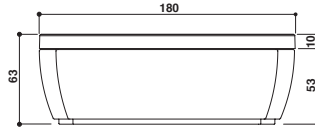

NOVA

Design Carlo Urbinati

Ø 180 x 63 H cm

Single version
Einzig Version

Centrally-positioned or built-in install.
Zentral- oder Einbauinstall.

FRAMELESS - RAHMENLOS

PROGRAMMES · PROGRAMME		RAINBOW + CLEAN SYSTEM	AQUASYSTEM®
	Aquasystem®: Silence · Recharge · Relax · Reborn	--	✓
	Rainbow and courtesy light Rainbow und Beleuchtung	✓	✓
	Heat	--	✓
	Clean System with automatic dosage Clean System mit automatischer Dosierung	✓	✓
FEATURES · AUSSTATTUNG			
	TargetPro™ jets for classic hydromassage Düsen TargetPro™ für klassische Hydromassagen	4	4
	Twirl jets for back hydromassage Twirl-Luftaustrittsöffnungen für die Rückenmassage	6	6
	Air adjustment Luftregulierung	--	✓
	J.touch remote control Fernbedienung J.touch	--	✓
	Touch controls Touch-Bedienung	✓	--
	Safety starter - Safe start with water only Safety Starter - Sichere Einschaltung nur mit Wasser	✓	✓
	White headrest (EVA) Kopfstütze weiß (EVA)	3	3
	Chrome-plated kit: escutcheon of jets and spotlight, suction grid Verchromtes Kit: Düsen, Licht und Ansaugdüse	✓	✓
	Perimeter lighting Umlaufende Beleuchtung	94237010 € 1.366	Optional Free standing version only Nur in der Version "Frei stehend"