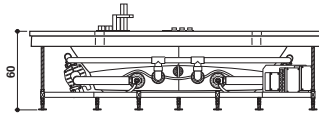

AURA CORNER WOOD

Design Carlo Urbinati

160 x 160 x 60 H cm

Single version
Einzig Version

Corner or built-in install.
Eck- oder Einbauinstall.

Double seat · Zwei Sitzflächen

WOODEN FRAME · UMRAHMUNG IN HOLZ

PROGRAMMES · PROGRAMME		RAINBOW + CLEAN SYSTEM + HEAT
	Rainbow and courtesy light Rainbow und Beleuchtung	✓
	Clean system with automatic dosage Clean System mit automatischer Dosierung	✓
	Heat	✓