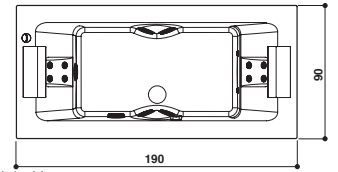

Finishing · Oberflächenzubehör: Gypsum

SHARP DOUBLE

Design Carlo Urbinati

190 x 90 x 57 H cm

Single version
Einzig Version

Back-to-wall, corner; inset, centrally-positioned or built-in install.

Wand-, Eck-, Nischen-, Zentral- oder Einbauinstall.