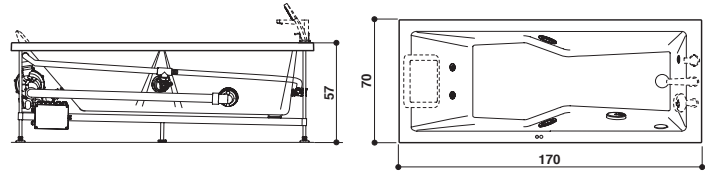

ENERGY 170 x 70 Design Emo

RAINBOW + CLEAN SYSTEM

170 x 70 x 57 H cm

LH - RH

Back-to-wall, corner, inset or built-in install.
Wand-, Eck-, Nischenoder Einbauinstall.

Left hand version view
Abb. Linksausführung