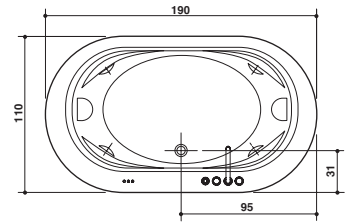

AURA PLUS CORIAN®

OPALIA

Design Jacuzzi

190 x 110 x 60 H cm

Single version
Einzig Version

Built-in installation
Einbaustallation

Double seat · Zwei Sitzflächen

FRAMELESS · OHNE UMRAHMUNG