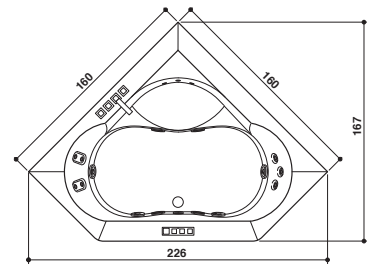

The following versions are available on request:

Auf Anfrage erhältlich in den Ausführungen:

AURA UNO - 180 x 90 x 66 H cm

AURA PLUS - 180 x 150 x 66 H cm

AURA CORNER 160 - 160 x 160 x 60 H cm

Double seat · Zwei Sitzflächen