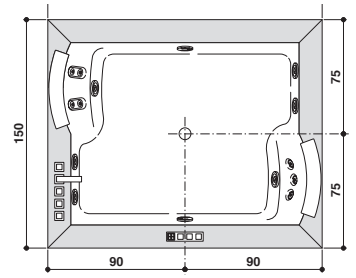

Design Carlo Urbinati

180 x 150 x 66 H cm

Single version
Einzig Version

Built-in installation
Einbauinstallation

Double seat · Zwei Sitzflächen

WOODEN FRAME · UMRÄHMUNG IN HOLZ

PROGRAMMES · PROGRAMME	RAINBOW + CLEAN SYSTEM + HEAT
Rainbow and courtesy light Rainbow und Beleuchtung	✓
Clean system with automatic dosage Clean System mit automatischer Dosierung	✓
Heat	✓