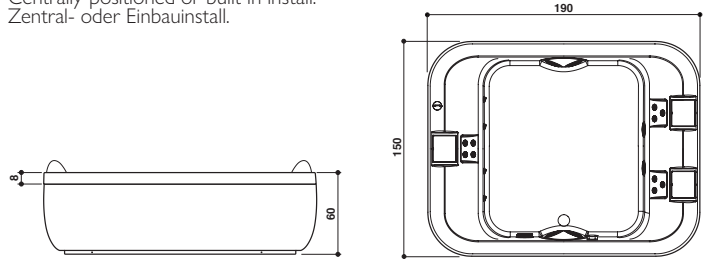

AQUASOUL EXTRA

Design Carlo Urbinati

190 x 150 x 60 H cm

Single version
Einzig Version

Centrally-positioned or built-in install.
Zentral- oder Einbauinstall.

PROGRAMMES · PROGRAMME

		RAINBOW + CLEAN SYSTEM	AQUASYSTEM®
	Aquasystem®: Silence · Recharge · Relax · Reborn	--	✓
	Rainbow and courtesy light Rainbow und Beleuchtung	✓	✓
	Heat	--	✓
	Clean system with automatic dosage Clean System mit automatischer Dosierung	✓	✓