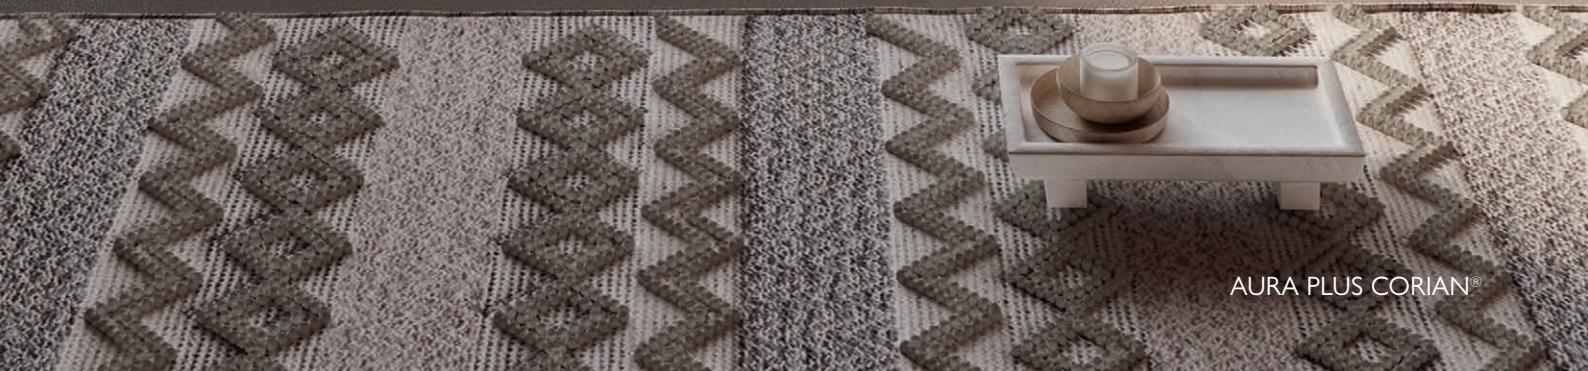

AURA PLUS CORIAN®

OPALIA

Design Jacuzzi

190 x 110 x 60 H cm

Single version
Einzig Version

Built-in installation
Einbaustallation

Double seat · Zwei Sitzflächen

FRAMELESS · OHNE UMRAHMUNG