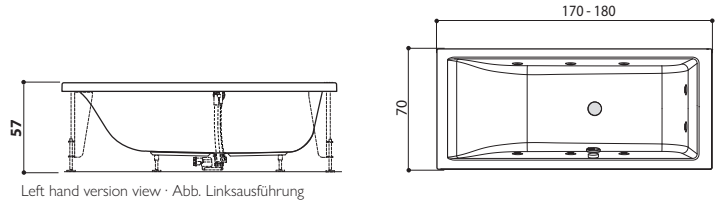

Finishing · Oberflächenzubehör: Dark oak

SILK 170

Design Marco Piva

170 x 70 x 57 H cm

LH - RH

Back-to-wall, corner, inset or built-in install.
Wand-, Eck-, Nischenoder Einbauinstall.

Left hand version view · Abb. Linksausführung