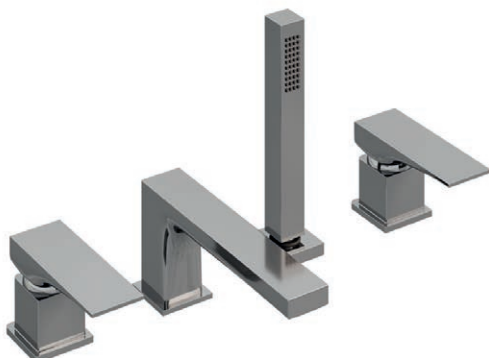

LINEA

CONTROLS · STEUERUNG

Dual-lever
Zweihebelmischer

INSTALLATION · INSTALLATION

Bath deck-mounted
Wannenrand

N. HOLES · LOCHZAHL

4

ACCESSORIES · ZUBEHÖRE

Hand shower head with drip catcher
Handbrause mit Tropfschutz

MATERIAL · MATERIAL

Chrome-plated brass
Verchromtes Messing