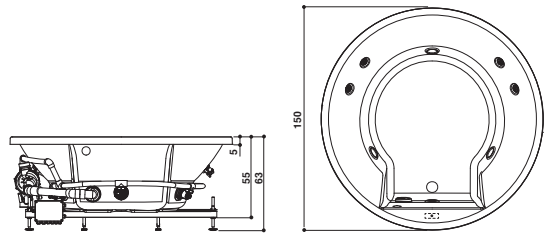

Jacuzzi[®]

ROUND 150

Jacuzzi® Design

Ø 150 x 63 H cm

Single version
Built-in install.

Einzig Version
Einbauinstall.

PROGRAMMES · PROGRAMME

	Classic whirlpool massage with TargetPro™ jets Klassische Hydromassage mit TargetPro™-Düsen	4
	Rotating jets Rotierende-Düsen	4
	Touch controls Touch-Bedienung	✓