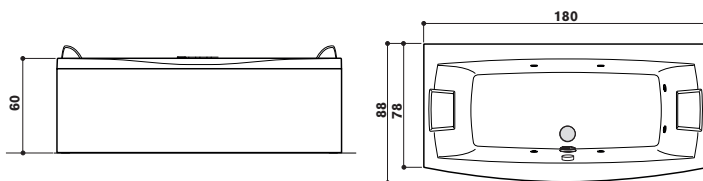

OPTIONAL

Drain column with filling system Ablaufgarnitur	Chrome-plated Verchromt	233260060
		€ 265
	Gloss Weiß	233260070
		€ 326

INVITA

Design IED Centro Ricerche

180 x 78/88 x 60 H cm

LH - RH

Back-to-wall, corner, inset or built-in install.
Wand-, Eck-, Nischenoder Einbauinstall.