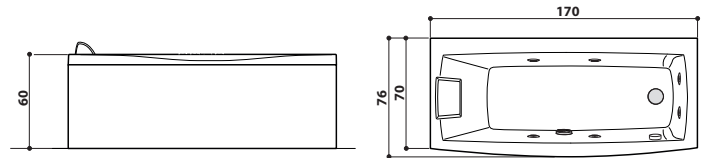

OPTIONAL

Drain column with filling system Ablaufgarnitur	Chrome-plated Verchromt	233260060
		€ 265
	Gloss Weiß	233260070
		€ 326

VERSA 170

Design IED Centro Ricerche

170 x 70 x 60 H cm

LH - RH

Back-to-wall, corner, inset or built-in install.
Wand-, Eck-, Nischenoder Einbauinstall.