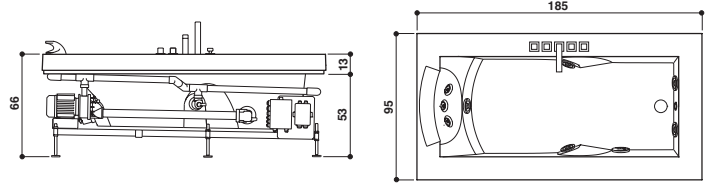

AURA UNO CORIAN®

Design Carlo Urbinati

185 x 95 x 66 H cm

Single LH hand version
Einzig LH-Version

Built-in installation
Einbauinstallation

CORIAN® FRAME · UMRAHMUNG IN CORIAN®

PROGRAMMES · PROGRAMME		RAINBOW + CLEAN SYSTEM + HEAT
	Rainbow and courtesy light Rainbow und Beleuchtung	✓
	Clean system with automatic dosage Clean System mit automatischer Dosierung	✓
	Heat	✓
FEATURES · AUSSTATTUNG		
	TargetPro™ jets for classic hydromassage Düsen TargetPro™ für klassische Hydromassagen	5
	Twirl jets for back hydromassage Twirl-Luftaustrittsöffnungen für die Rückenmassage	3
	Air adjustment Luftregulierung	✓
	J.touch remote control Fernbedienung J.touch	✓
	Safety starter - Safe start with water only Safety Starter - Sichere Einschaltung nur mit Wasser	✓
	White headrest (EVA) Kopfstütze weiß (EVA)	✓
	Rim overflow Ab-/Überlauf am Wannenrand	✓
	Chrome-plated kit: escutcheon of jets and spotlight, suction grid Verchromtes Kit: Düsen, Licht und Ansaugdüse	✓
	Perimeter lighting Umlaufende Beleuchtung	Optional
	94237080 € 711	