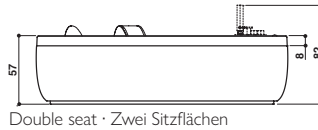

AQUASOUL CORNER

Design Carlo Urbinati

145/155 x 145/155 x 57 H cm

Single version
Einzig Version

Corner or built-in install.
Eck- oder Einbauinstall.

Double seat · Zwei Sitzflächen

PROGRAMMES · PROGRAMME

		RAINBOW + CLEAN SYSTEM	AQUASYSTEM®
	Aquasystem®: Silence · Recharge · Relax · Reborn	--	✓
	Rainbow and courtesy light Rainbow und Beleuchtung	✓	✓
	Heat	--	✓
	Clean system with automatic dosage Clean System mit automatischer Dosierung	✓	✓