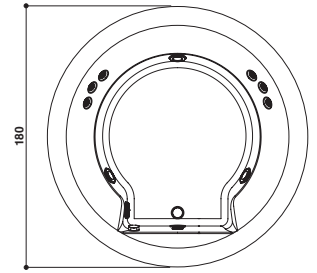

NOVA

Design Carlo Urbinati

Ø 180 x 63 H cm

Single version
Einzig Version

Centrally-positioned or built-in install.
Zentral- oder Einbauinstall.

FRAMELESS - RAHMENLOS

PROGRAMMES · PROGRAMME		RAINBOW + CLEAN SYSTEM	AQUASYSTEM®
	Aquasystem®: Silence · Recharge · Relax · Reborn	--	✓
	Rainbow and courtesy light Rainbow und Beleuchtung	✓	✓
	Heat	--	✓
	Clean System with automatic dosage Clean System mit automatischer Dosierung	✓	✓
FEATURES · AUSSTATTUNG			
	TargetPro™ jets for classic hydromassage Düsen TargetPro™ für klassische Hydromassagen	4	4
	Twirl jets for back hydromassage Twirl-Luftaustrittsöffnungen für die Rückenmassage	6	6
	Air adjustment Luftregulierung	--	✓
	J.touch remote control Fernbedienung J.touch	--	✓
	Touch controls Touch-Bedienung	✓	--
	Safety starter - Safe start with water only Safety Starter - Sichere Einschaltung nur mit Wasser	✓	✓
	White headrest (EVA) Kopfstütze weiß (EVA)	3	3
	Chrome-plated kit: escutcheon of jets and spotlight, suction grid Verchromtes Kit: Düsen, Licht und Ansaugdüse	✓	✓
	Perimeter lighting Umlaufende Beleuchtung	94237010 € 1.366	Optional Free standing version only Nur in der Version "Frei stehend"