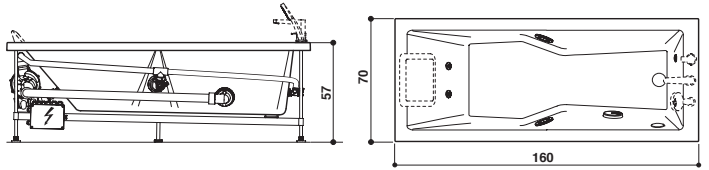

ENERGY 160 x 70 Design Emo

RAINBOW + CLEAN SYSTEM

160 x 70 x 57 H cm

LH - RH

Back-to-wall, corner, inset or built-in install.
Wand-, Eck-, Nischenoder Einbauinstall.

Left hand version view ·
Abb. Linksausführung