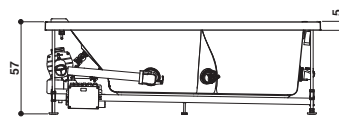

SHARP 75

Design Carlo Urbinati

170 x 75 x 57 H cm

LH - RH

Back-to-wall, corner, inset or built-in install.

Wand-, Eck-, Nischenoder Einbaustall.

Left hand version view · Abb. Linksausführung

Finishing · Oberflächenzubehör: Oak