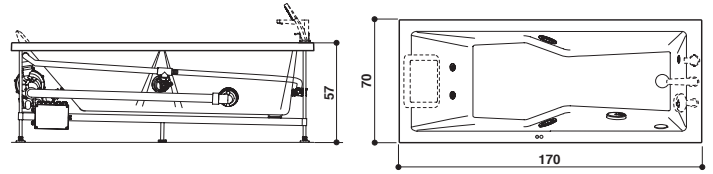

ENERGY 170 x 70 Design Emo

BASE

170 x 70 x 57 H cm

LH - RH

Back-to-wall, corner, inset or built-in install.

Wand-, Eck-, Nischenoder Einbauinstall.

Left hand version view
Abb. Linksausführung

PROGRAMMES · PROGRAMME