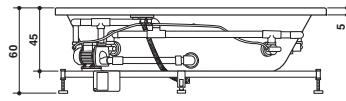

AURA PLUS CORIAN®

OPALIA

Design Jacuzzi

190 x 110 x 60 H cm

Single version
Einzig Version

Built-in installation
Einbaustallation

Double seat · Zwei Sitzflächen

FRAMELESS · OHNE UMRAHMUNG