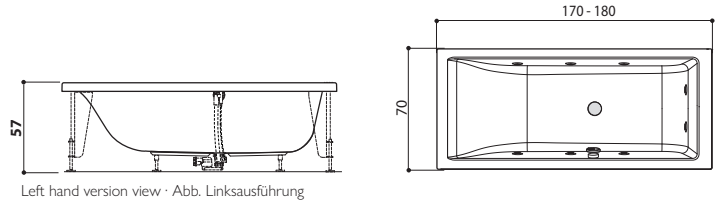

Jacuzzi®

J-QUIET™

Jacuzzi

SILK 170

Design Marco Piva

170 x 70 x 57 H cm

LH - RH

Back-to-wall, corner, inset or built-in install.
Wand-, Eck-, Nischenoder Einbauinstall.