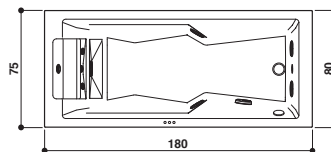

Finishing · Oberflächenzubehör: Cement

MYWAY 180x80

Design Mario Ferrarini

180 x 80 x 57 H cm

LH - RH

Back-to-wall, corner, inset or built-in install.

Wand-, Eck-, Nischenoder Einbaustall.

Left hand version view · Abb. Linksausführung