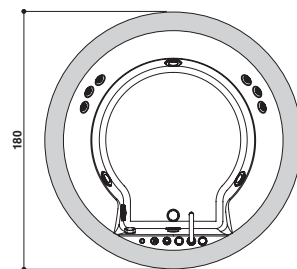

NOVA STONE

Design Carlo Urbinati

Ø 180 x 66 H cm

Single version
Einzig Version

Centrally-positioned or built-in install.
Zentral- oder Einbauinstall.

Frames to combine: Piasentina stone

Zu kombinierende Rahmen: Pietra Piasentina (graubrauner Kalkstein)