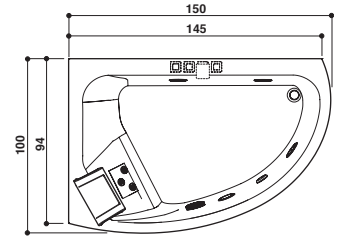

AQUASOUL OFFSET

Design Carlo Urbinati

150 x 100 x 57 H cm

LH - RH

Corner or built-in install.
Eck- oder Einbauinstall.

Left hand version view · Abb. Linksausführung

PROGRAMMES · PROGRAMME

		RAINBOW + CLEAN SYSTEM	AQUASYSTEM®
	Aquasystem®: Silence · Recharge · Relax · Reborn	--	✓
	Rainbow and courtesy light Rainbow und Beleuchtung	✓	✓
	Heat	--	✓
	Clean system with automatic dosage Clean System mit automatischer Dosierung	✓	✓