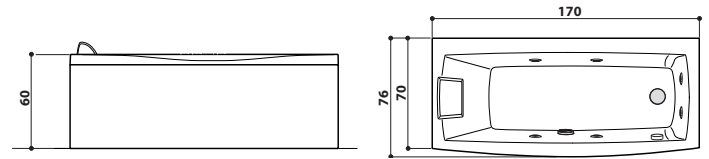

Design IED Centro Ricerche

160 x 70 x 60 H cm

LH - RH

Back-to-wall, corner, inset or built-in install.
Wand-, Eck-, Nischenoder Einbauinstall.

Left hand version view · Abb. Linksausführung

PROGRAMMES · PROGRAMME