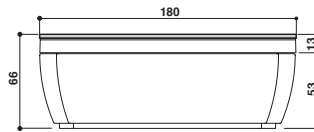

NOVA STONE

Design Carlo Urbinati

Ø 180 x 66 H cm

Single version
Einzig Version

Centrally-positioned or built-in install.
Zentral- oder Einbauinstall.

Frames to combine: Piasentina stone

Zu kombinierende Rahmen: Pietra Piasentina (graubrauner Kalkstein)