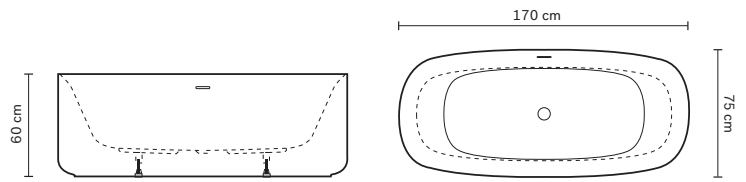

Jacuzzi®

BATHS
LOUNGE

VIS 170

Jacuzzi® Design

new

170 x 75 x 60 H cm

Free-standing installation

Freistehende Installationen