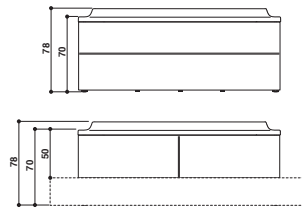

Freestanding Raummitte

Semi-recessed Halbeinbau