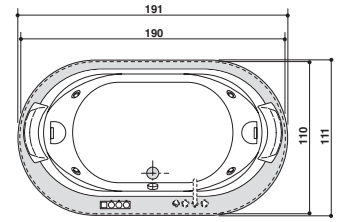

Frames to combine · Zu kombinierende Rahmen: Teak

OPALIA WOOD

Design Jacuzzi

190 x 110 x 63 H cm

Single version
Einzig Version

Built-in installation
Einbauintallation

Double seat · Zwei Sitzflächen

WOODEN FRAME · UMRÄHMUNG IN HOLZ