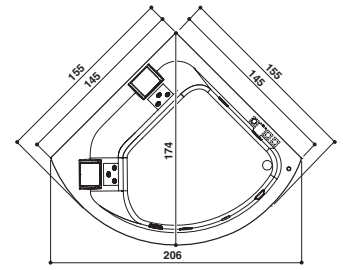

AQUASOUL CORNER

Design Carlo Urbinati

145/155 x 145/155 x 57 H cm

Single version
Einzig Version

Corner or built-in install.
Eck- oder Einbauinstall.

Double seat · Zwei Sitzflächen

PROGRAMMES · PROGRAMME

		RAINBOW + CLEAN SYSTEM	AQUASYSTEM®
	Aquasystem®: Silence · Recharge · Relax · Reborn	--	✓
	Rainbow and courtesy light Rainbow und Beleuchtung	✓	✓
	Heat	--	✓
	Clean system with automatic dosage Clean System mit automatischer Dosierung	✓	✓