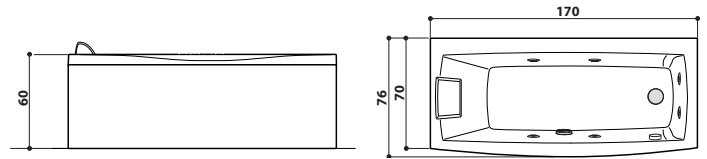

VERSA 170

Design IED Centro Ricerche

170 x 70 x 60 H cm

LH - RH

Back-to-wall, corner, inset or built-in install.
Wand-, Eck-, Nischenoder Einbauinstall.

Left hand version view · Abb. Linksausführung

PROGRAMMES · PROGRAMME