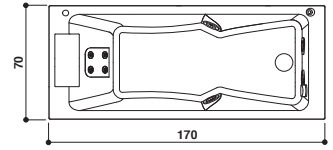

170 x 70 x 57 H cm

LH - RH

Back-to-wall, corner, inset or built-in install.

Wand-, Eck-, Nischenoder Einbaustall.

Left hand version view · Abb. Linksausführung

PROGRAMMES · PROGRAMME

		RAINBOW + CLEAN SYSTEM	AQUASYSTEM®
	Aquasystem®: Silence · Recharge · Relax · Reborn	--	✓
	Rainbow and courtesy light Rainbow und Beleuchtung	✓	✓
	Heat	--	✓
	Clean system with automatic dosage Clean System mit automatischer Dosierung	✓	✓