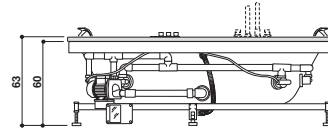

Frames to combine · Zu kombinierende Rahmen: Teak

OPALIA WOOD

Design Jacuzzi

190 x 110 x 63 H cm

Single version
Einzig Version

Built-in installation
Einbauintallation

Double seat · Zwei Sitzflächen

WOODEN FRAME · UMRÄHMUNG IN HOLZ