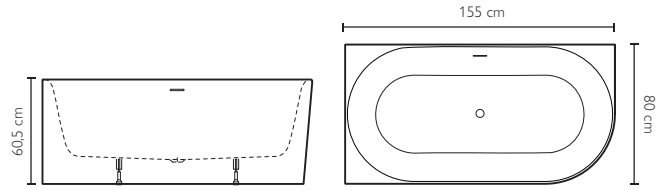

DALMA

Jacuzzi® Design

155 x 80 x 60,5 H cm

Left corner installation

Linke Ecke Installationen

LOUNGE BATHTUB · WANNE LOUNGE

White acrylic bath, including overflow, Chromed click-clack waste, Siphon and Ajustable feet

Wanne in weißem Acryl, Integrierter Überlauf, Pop-Up-Ablaufgarnitur, verchromt, Siphon und Verstellbare Füße inkl.

LOUNGE

Glossy white · Weiß glänzend

DAL00001000

€ 2.381

OPTIONAL

Straight headrest Gerade Kopfauflage	Grey (PU gel) Grau (PU gel)	225017510
Rounded headrest Abgerundete Kopfauflage	White (PU gel) Weiß (PU gel)	225017810
Click-clack sink waste plug kit Click-Clack Ablaufgarnitur	Glossy white Weiß glänzend	226001650

Product can be combined with the floor mounted tub tap assembly, see pages 83 - Mit den Badewannenarmaturen am Boden kombinierbares Produkt S. 83

DALMA

Jacuzzi® Design

155 x 80 x 60,5 H cm

Right corner installation

Rechte Ecke Installationen

LOUNGE BATHTUB · WANNE LOUNGE

White acrylic bath, including overflow, Chromed click-clack waste, Siphon and Ajustable feet

Wanne in weißem Acryl, Integrierter Überlauf, Pop-Up-Ablaufgarnitur, verchromt, Siphon und Verstellbare Füße inkl.

LOUNGE

Glossy white · Weiß glänzend

DAL00002000

€ 2.381

OPTIONAL

Straight headrest Gerade Kopfauflage	Grey (PU gel) Grau (PU gel)	225017510
Rounded headrest Abgerundete Kopfauflage	White (PU gel) Weiß (PU gel)	225017810
Click-clack sink waste plug kit Click-Clack Ablaufgarnitur	Glossy white Weiß glänzend	226001650

Product can be combined with the floor mounted tub tap assembly, see pages 83 - Mit den Badewannenarmaturen am Boden kombinierbares Produkt S. 83