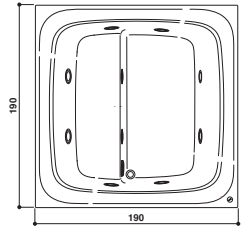

Freestanding Raummitte

Semi-recessed Halbeinbau

PROGRAMMES · PROGRAMME

		ILLUMATHERAPY™
	Rainbow and courtesy light Rainbow und Beleuchtung	✓
	Heat	✓
	Clean System with manual dosage Clean System mit manueller Dosierung	✓

FEATURES · AUSSTATTUNG

	TargetPro Illumatherapy™ jets Düsen TargetPro Illumatherapy™	10
	Touch control Touch Bedienungen	✓
	Safety starter - Safe start with water only Safety Starter - Sichere Einschaltung nur mit Wasser	✓
	Concealed overflow with drainage column functioning according to the communicating vessels principle and Click-clack waste	✓
	Verborgener Überlauf mit Abflusssäule mit kommunizierenden Röhren und Ablaufventil Click-Clack	✓

TAPS AND FAUCET/FILLER - Drainage column and Trap included · WANNENFÜLLSYSTEM - Abflusssäule und Siphon inkl.

Rounded Graffa tapware - Tap, column and waste finish: chrome-plated Runde Armatur Graffa Ausführungen Armaturen, Garnitur und Ablauf: verchromt		

WHIRLPOOL BATHS · WHIRLPOOLWANNEN

	FINISHING OBERFLÄCHENZUBEHÖR	Single version · Einzige Version		
			SKY001A0100	SKY001A0300
Bath without panels Badewanne ohne Paneele	Gloss white Weiß glänzend	€ 7.482	€ 8.107	
Bath without panels Badewanne ohne Paneele	Satin white Weiß satinier	€ 7.566	€ 8.191	

PANELS SEMI-RECESSED · BADEWANNE HALBEINBAU

EasyFix front panel Frontpaneel Easy Fix	Cement	9440A86A	€ 379
	Oak	9440A80A	
	Stone grey	9440A74A	
EasyFix panel for corner or back-to-wall installation Easy Fix Paneel für die Eckinstallation oder Installation in der Wandmitte	Cement	9440A89A	€ 366
	Oak	9440A83A	
	Stone grey	9440A77A	
EasyFix side panel for freestanding installation Seitenpaneel Easy Fix für die Installation in der Raummitte	Cement	9440A87A	€ 366
	Oak	9440A81A	
	Stone grey	9440A75A	

PANELS FREESTANDING · BADEWANNE RAUMMITTE

EasyFix front panel Frontpaneel Easy Fix	Cement	9440A84A	€ 416
	Oak	9440A78A	
	Stone grey	9440A72A	
EasyFix panel for corner or back-to-wall installation Easy Fix Paneel für die Eckinstallation oder Installation in der Wandmitte	Cement	9440A88A	€ 403
	Oak	9440A82A	
	Stone grey	9440A76A	
EasyFix side panel for freestanding installation Seitenpaneel Easy Fix für die Installation in der Raummitte	Cement	9440A85A	€ 403
	Oak	9440A79A	
	Stone grey	9440A73A	

For freestanding installation order: 2 front panels and 2 side panels freestanding. Für die Installation in der Raummitte bestellen: 2 Frontpaneele und 2 Seitenpaneele Raummitte.