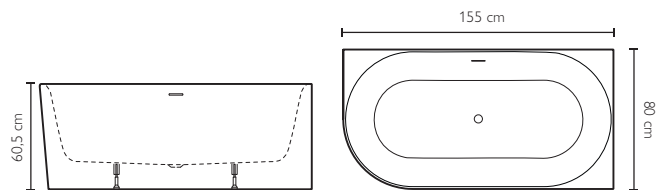

LOUNGE BATHTUB · WANNE LOUNGE

White acrylic bath, including overflow, Chromed click-clack waste, Siphon and Ajustable feet

Wanne in weißem Acryl, Integrierter Überlauf, Pop-Up-Ablaufgarnitur, verchromt, Siphon und Verstellbare Füße inkl.

LOUNGE

Glossy white · Weiß glänzend

DAL00002000

€ 2.381

OPTIONAL

Straight headrest Gerade Kopfauflage	Grey (PU gel) Grau (PU gel)	225017510
Rounded headrest Abgerundete Kopfauflage	White (PU gel) Weiß (PU gel)	225017810
Click-clack sink waste plug kit Click-Clack Ablaufgarnitur	Glossy white Weiß glänzend	226001650

Product can be combined with the floor mounted tub tap assembly, see pages 83 - Mit den Badewannenarmaturen am Boden kombinierbares Produkt S. 83