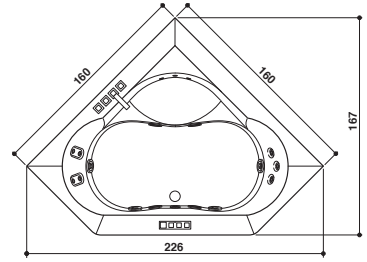

AURA CORNER WOOD

Design Carlo Urbinati

160 x 160 x 60 H cm

Single version
Einzig Version

Corner or built-in install.
Eck- oder Einbauinstall.

Double seat · Zwei Sitzflächen

WOODEN FRAME · UMRAHMUNG IN HOLZ

PROGRAMMES · PROGRAMME		RAINBOW + CLEAN SYSTEM + HEAT
	Rainbow and courtesy light Rainbow und Beleuchtung	✓
	Clean system with automatic dosage Clean System mit automatischer Dosierung	✓
	Heat	✓