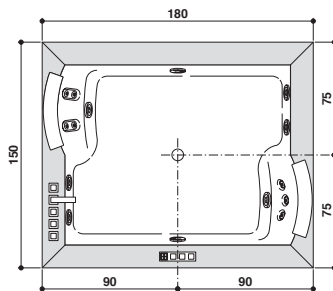

The following versions are available on request:

Auf Anfrage erhältlich in den Ausführungen:

AURA UNO - 180 x 90 x 66 H cm

AURA PLUS - 180 x 150 x 66 H cm

AURA CORNER 160 - 160 x 160 x 60 H cm

Double seat · Zwei Sitzflächen