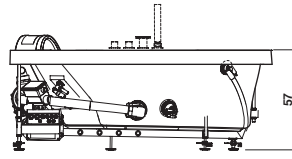

Left hand version view · Abb. Linksausführung