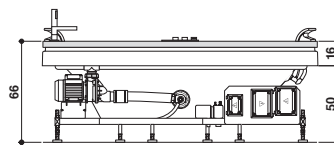

AURA PLUS WOOD

Design Carlo Urbinati

180 x 150 x 66 H cm

Single version
Einzig Version

Built-in installation
Einbauinstallation

WOODEN FRAME · UMRÄHMUNG IN HOLZ

PROGRAMMES · PROGRAMME	RAINBOW + CLEAN SYSTEM + HEAT
Rainbow and courtesy light Rainbow und Beleuchtung	✓
Clean system with automatic dosage Clean System mit automatischer Dosierung	✓
Heat	✓

FEATURES · AUSSTATTUNG	
TargetPro™ jets for classic hydromassage Düsen TargetPro™ für klassische Hydromassagen	6
Twirl jets for back hydromassage Twirl-Luftaustrittsöffnungen für die Rückenmassage	7
Air adjustment Luftregulierung	✓
Safety starter - Safe start with water only Safety Starter - Sichere Einschaltung nur mit Wasser	✓
White headrest (EVA) Kopfstütze weiß (EVA)	2
Rim overflow Ab-/Überlauf am Wannenrand	✓
Chrome-plated kit: escutcheon of jets and spotlight, suction grid Verchromtes Kit: Düsen, Licht und Ansaugdüse	✓

TAPS AND FAUCET/FILLER - Drainage column included – Trap excluded · WANNENFÜLLSYSTEM - Abflusssäule inkl. - ohne Siphon

Square Linea tapware - Tap, column and waste finish: chrome-plated
Quadratische Armatur Linea - Ausführungen Armaturen, Garnitur und Ablauf: verchromt

WHIRLPOOL BATHS WHIRLPOOLWANNEN	FINISHING OBERFLÄCHENZUBEHÖR	COLOUR OF FINISHES ⁽¹⁾ FARBE DER AUSFÜHRUNGEN ⁽¹⁾	Single version · Einzige Version	
Bath without panels Badewanne ohne Paneele	Gloss white Weiß glänzend	Teak	9F43532A	AUR304K0A00
		Wengé	9F43533A	AUR305K0A00
			€ 17.515	€ 19.195
Bath without panels Badewanne ohne Paneele	Satin white Weiß satinier	Teak	9F4353215	AUR310K0A00
		Wengé	9F4353315	AUR311K0A00
			€ 19.267	€ 21.115

OPTIONAL

White kit: escutcheon of jets and spotlight, suction grid Weißes Kit: Düsen, Licht und Ansaugdüse	9F235290	€ 78