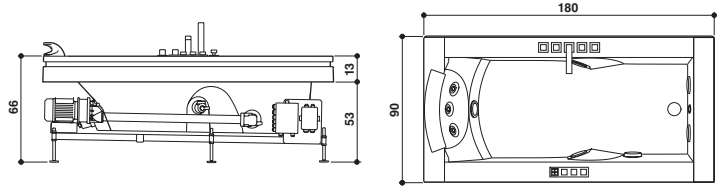

AURA UNO WOOD

Design Carlo Urbinati

180 x 90 x 66 H cm

Single LH hand version
Einzig LH-Version

Built-in installation
Einbauinstallation

WOODEN FRAME · UMRAHMUNG IN HOLZ

PROGRAMMES · PROGRAMME		RAINBOW + CLEAN SYSTEM
	Rainbow and courtesy light Rainbow und Beleuchtung	✓
	Clean system with automatic dosage Clean System mit automatischer Dosierung	✓
FEATURES · AUSSTATTUNG		
	TargetPro™ jets for classic hydromassage Düsen TargetPro™ für klassische Hydromassagen	5
	Twirl jets for back hydromassage Twirl-Luftaustrittsöffnungen für die Rückenmassage	3
	Air adjustment Luftregulierung	✓
	Safety starter - Safe start with water only Safety Starter - Sichere Einschaltung nur mit Wasser	✓
	White headrest (EVA) Kopfstütze weiß (EVA)	✓
	Rim overflow Ab-/Überlauf am Wannenrand	✓
	Chrome-plated kit: escutcheon of jets and spotlight, suction grid Verchromtes Kit: Düsen, Licht und Ansaugdüse	✓