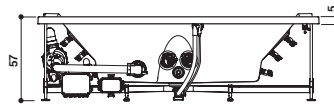

Finishing · Oberflächenzubehör: Gypsum

SHARP DOUBLE

Design Carlo Urbinati

190 x 90 x 57 H cm

Single version
Einzig Version

Back-to-wall, corner; inset, centrally-positioned or built-in install.

Wand-, Eck-, Nischen-, Zentral- oder Einbauinstall.