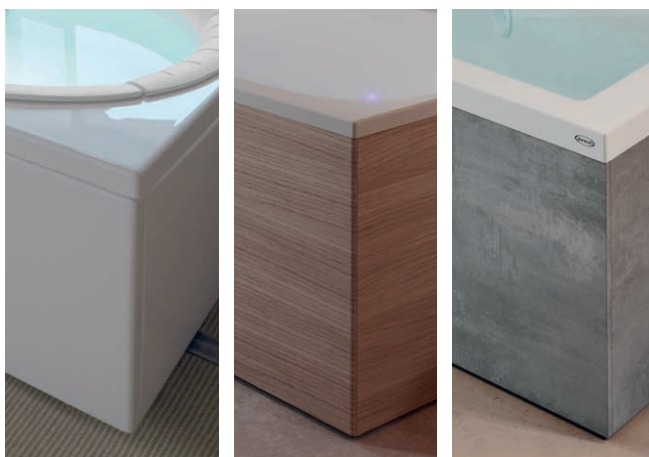

PANELS · SCHÜRZEN

Baths Badewannen	Panels Schürzen	Finishing Oberflächenzu- behör	Material Material	cm	RH/LH	Code	Price Preis	Combinations Kombinationen
Swirlpool® baths · Wannen Swirlpool®	Arga®	Single panel for freestanding installation Ein Paneel für die Installation in der Mitte des Zimmers	Gloss white Weiß glänzend	Acrylic Acryl	175 x 85	9440530A	€ 1.133	—
			Satin white Weiß satinier			944053015		—
	Arga® 180	Front panel Frontpaneel	Gypsum	HPL laminated Laminiert HPL	180	9440B03A	€ 408	—
			Cement	Laminated Laminiert		9440B02A		—
			Oak			9440B01A		—
			Stone grey			9440B00A		—
		Side panel for corner and wall installation Seitenpaneel für Eckinstallation und für Wandinstallation	Gypsum	HPL laminated Laminiert HPL	90	9440B07A	€ 317	—
			Cement	Laminated Laminiert		9440B06A		—
			Oak			9440B05A		—
			Stone grey			9440B04A		—
		Side panel for freestanding installation Seitenpaneel für freistehende Version	Gypsum	HPL laminated Laminiert HPL	90	9440B11A	€ 317	—
			Cement	Laminated Laminiert		9440B10A		—
			Oak			9440B09A		—
			Stone grey			9440B08A		—
	Whirlpool baths · Whirlpoolwannen	Front panels semi-recessed Easy Fix Frontpaneel badewanne halbeinbau Easy Fix	Cement	Laminated Laminiert	190	9440A86A	€ 379	—
			Oak			9440A80A		—
Stone grey			9440A74A			—		
Front panels semi-recessed Easy Fix for corner or back-to-wall installation Frontpaneel badewanne halbeinbau Easy Fix für die Eckinstallation oder Installation in der Wandmitte		Cement	Laminated Laminiert	190	9440A89A	€ 366	—	
		Oak			9440A83A		—	
		Stone grey			9440A77A		—	
Front panels semi-recessed Easy Fix for freestanding installation Frontpaneel badewanne halbeinbau Easy Fix für die Installation in der Raummitt		Cement	Laminated Laminiert	190	9440A87A	€ 416	—	
		Oak			9440A81A		—	
		Stone grey			9440A75A		—	
Front panels freestanding Easy Fix Frontpaneel badewanne Raummitt Easy Fix		Cement	Laminated Laminiert	190	9440A84A	€ 403	—	
		Oak			9440A78A		—	
		Stone grey			9440A72A		—	
Panels Easy Fix for corner or back-to-wall installation Frontpaneel badewanne Raummitt Easy Fix für die Eckinstallation oder Installation in der Wandmitte		Cement	Laminated Laminiert	190	9440A88A	€ 403	—	
		Oak			9440A82A		—	
		Stone grey			9440A76A		—	
Panels Easy Fix for freestanding installation Frontpaneel badewanne Raummitt Easy Fix für die Installation in der Raummitt		Cement	Laminated Laminiert	190	9440A85A	€ 403	—	
		Oak			9440A79A		—	
		Stone grey			9440A73A		—