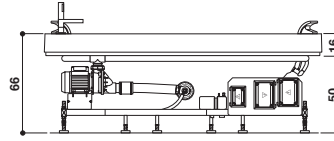

⁽¹⁾ Die Ausführung Wengé wird durch die Lackierung einer Umrandung aus Teak erzeugt.

Production from July 2025

AURA PLUS CORIAN®

Design Carlo Urbinati

185 x 155 x 66 H cm

Single version
Einzig Version

Built-in installation
Einbauinstallation