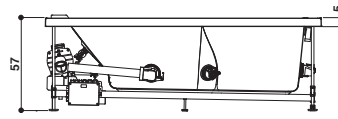

Left hand version view · Abb. Linksausführung