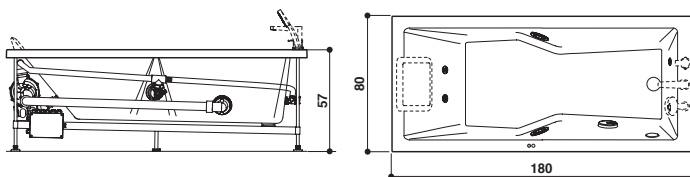

ENERGY 180 x 80 Design Emo

RAINBOW + CLEAN SYSTEM

180 x 80 x 57 H cm

LH - RH

Back-to-wall, corner, inset or built-in install.
Wand-, Eck-, Nischenoder Einbauinstall.

Left hand version view
Abb. Linksausführung