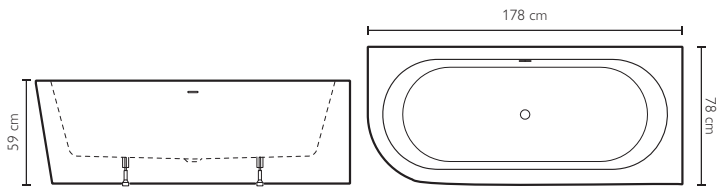

LOUNGE BATHTUB · WANNE LOUNGE

White acrylic bath, including overflow, Chromed click-clack waste, Siphon and Ajustable feet

Wanne in weißem Acryl, Integrierter Überlauf, Pop-Up-Ablaufgarnitur, verchromt, Siphon und Verstellbare Füße inkl.

LOUNGE

Glossy white · Weiß glänzend

SLB00002000

€ 2.507

OPTIONAL

Straight headrest Gerade Kopfauflage	Grey (PU gel) Grau (PU gel)	225017510 € 99
Rounded headrest Abgerundete Kopfauflage	White (PU gel) Weiß (PU gel)	225017810 € 106
Click-clack sink waste plug kit Click-Clack Ablaufgarnitur	Glossy white Weiß glänzend	226001650 € 95

Product can be combined with the floor mounted tub tap assembly, see pages 83 - Mit den Badewannenarmaturen am Boden kombinierbares Produkt S. 83