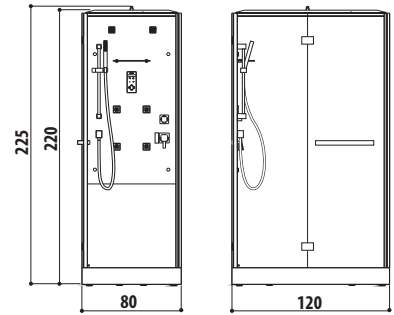

PROGRAMMES · PROGRAMME

		SHOWER + STEAM BATH
	Steam bath with aromatherapy Dampfbad mit Aromatherapie	✓
	Rainbow emotional shower (RGB LED) Rainbow Erlebnisdusche (RGB-Led)	✓
	Raindrop shower head · Sprühbrause	✓
	Cascade shower · Wasserfall	✓
	Back massage · Rückenmassage	4
	Anti-Calc	✓

FEATURES · AUSSTATTUNG

	Display touch	✓
	Mixer with lever Einhandmischer mit Ablenker	✓
	Integrated radio + wireless audio system Radio + kabelloses Audiosystem integriert	✓
	Equipped panel, concertina Entertainment-Panel, mit Klappöffnung	✓
	Turkish bath temperature control Temperaturregelung Dampfbad	✓
	6 mm tempered glass panel Gehärtetes Glas 6 mm	✓
	Acrylic shower tray with inspectable waste Duschwanne Acrylfarben mit überprüfbarem Ablauf	✓

TYPE OF INSTALLATION · INSTALLATIONSART

		SHOWER + STEAM BATH
Corner mounted with hinged door Eckmodell mit Drehflügeltür		BAL12230120 € 4.475

OPTIONAL

	Transparent acrylic stool Hocker aus transparentem acryl	6505256A € 243