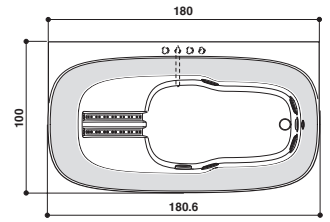

Production from July 2025

MUSE 180x100

Design Mario Ferrarini

180 x 100 - 65 H cm

LH - RH

Back-to-wall - Corner - Inset - Left hand version view.

Wand - Ecke - Nische - Abb. Linksausführung

Left hand version view · Abb. Linksausführung