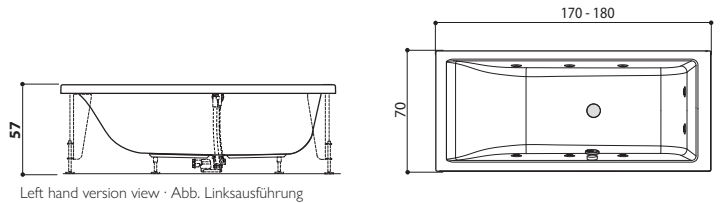

Design Marco Piva

180 x 80 x 57 H cm

LH - RH

Back-to-wall, corner, inset or built-in install.
Wand-, Eck-, Nischenoder Einbauinstall.

Left hand version view · Abb. Linksausführung

PROGRAMMES · PROGRAMME

		J-QUIET™
new	J-Quiet™	✓
	Rainbow and courtesy light Mehrfarbige LED-Beleuchtung	✓
	Clean System with manual dosage Clean System mit manueller Dosierung	✓