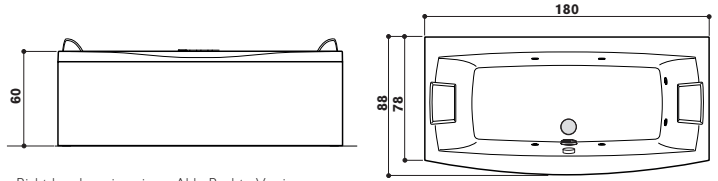

OPTIONAL

Chrome-plated drain column with filling system Ablaufgarnitur verchromt	233260060
	€ 213

INVITA

Design IED Centro Ricerche

180 x 78/88 x 60 H cm

LH - RH

Back-to-wall, corner, inset or built-in install.
Wand-, Eck-, Nischenoder Einbauinstall.