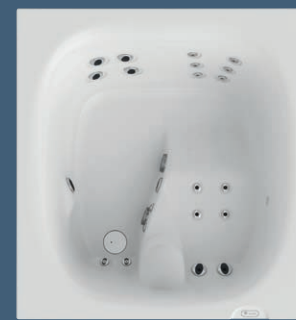

Model
UNIQUE Made in Italy

Siedzisk
3
Lounge

Wymiary*
190 x 150 x
80 H cm

Zasilanie elektryczne
220-240 VAC
50/60Hz

Bez wody
240 kg

Masa po napełnieniu
1.270 kg

Średnia objętość wody Użytkowej
630 L

Model
CITY™ SPA Made in Italy