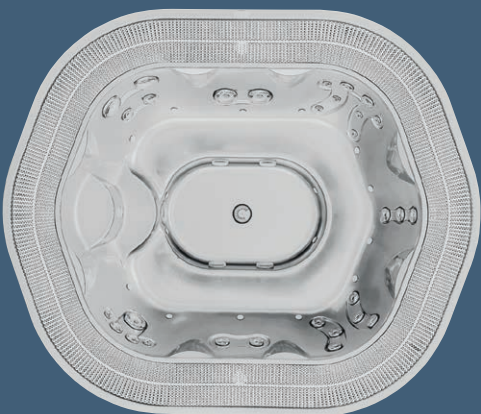

Model

SIENNA PRO

Made in Italy

Siedzisk 7-8	Wymiary* 257 x 219 x 98 H cm	Zasilanie elektryczne 220/240V F+N 380/415V 3F+N

Bez wody 200 kg	Masa po napełnieniu 1.960 kg	Średnia objętość wody Użytkowej 1.430 L

Getti + 16 Blowers