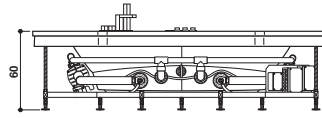

AURA CORNER WOOD

Design Carlo Urbinati

160 x 160 x 60 H cm

Single version
Einzig Version

Corner or built-in install.
Eck- oder Einbauinstall.

Double seat · Zwei Sitzflächen

WOODEN FRAME · UMRÄHMUNG IN HOLZ

PROGRAMMES · PROGRAMME	RAINBOW + CLEAN SYSTEM + HEAT
Rainbow and courtesy light Rainbow und Beleuchtung	✓
Clean system with automatic dosage Clean System mit automatischer Dosierung	✓
Heat	✓