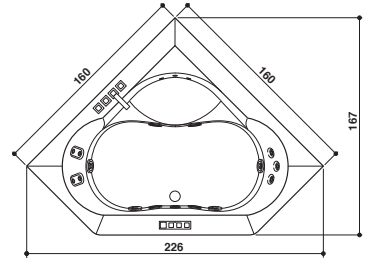

AURA CORNER WOOD

Design Carlo Urbinati

160 x 160 x 60 H cm

Single version
Einzig Version

Corner or built-in install.
Eck- oder Einbauinstall.

Double seat · Zwei Sitzflächen

WOODEN FRAME · UMRÄHMUNG IN HOLZ

PROGRAMMES · PROGRAMME	RAINBOW + CLEAN SYSTEM + HEAT
Rainbow and courtesy light Rainbow und Beleuchtung	✓
Clean system with automatic dosage Clean System mit automatischer Dosierung	✓
Heat	✓