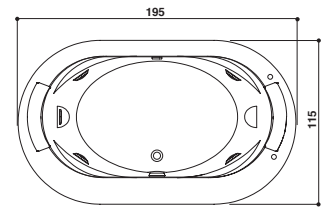

OPALIA CORIAN®

Design Jacuzzi

195 x 115 x 63 H cm

Single version
Einzig Version

Built-in installation
Einbauinstallation

Double seat · Zwei Sitzflächen

CORIAN® FRAME · UMRAHMUNG IN CORIAN®

PROGRAMMES · PROGRAMME	RAINBOW + CLEAN SYSTEM + HEAT
Rainbow and courtesy light Rainbow und Beleuchtung	✓
Clean system with automatic dosage Clean System mit automatischer Dosierung	✓
Heat	✓