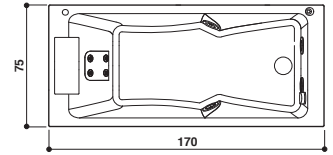

Finishing · Oberflächenzubehör: Smoked Quartz

SHARP 75

Design Carlo Urbinati

170 x 75 x 57 H cm

LH - RH

Back-to-wall, corner, inset or built-in install.

Wand-, Eck-, Nischenoder Einbaustall.

Left hand version view · Abb. Linksausführung