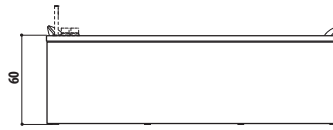

J-quiet

J-QUIET

ONIRA 190

Jacuzzi® Design - Whynot

190 x 120 x 60 H cm

Single version
Einzige Version

Back-to-wall, corner, inset,
centrally-positioned or built-in install.
Wand-, Eck-, Nischen- Zentral- oder
Einbaustall.