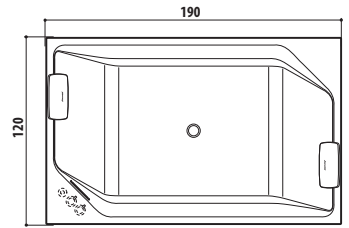

OPTIONAL

Chrome-plated drain column with filling system Ablaufgarnitur verchromt	233260060
	€ 265

LOUNGE

ONIRA 190

Jacuzzi® Design - Whynot

190 x 120 x 60 H cm

Single version
Einzigige Version

Back-to-wall, corner, inset,
centrally-positioned or built-in install.
Wand-, Eck-, Nischen- Zentral- oder
Einbauinstall.