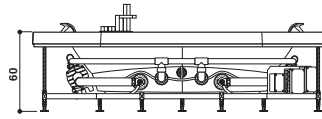

Double seat · Zwei Sitzflächen