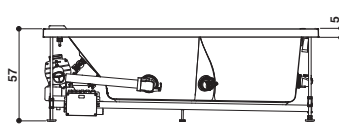

Finishing · Oberflächenzubehör: Smoked Quartz

SHARP 75

Design Carlo Urbinati

170 x 75 x 57 H cm

LH - RH

Back-to-wall, corner, inset or built-in install.

Wand-, Eck-, Nischenoder Einbaustall.

Left hand version view · Abb. Linksausführung