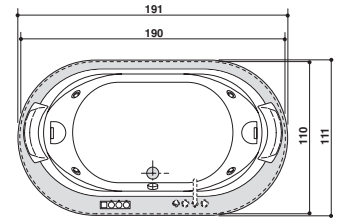

Frames to combine · Zu kombinierende Rahmen: Teak

OPALIA WOOD

Design Jacuzzi

190 x 110 x 63 H cm

Single version
Einzig Version

Built-in installation
Einbauinstallation

Double seat · Zwei Sitzflächen

WOODEN FRAME · UMRAHMUNG IN HOLZ