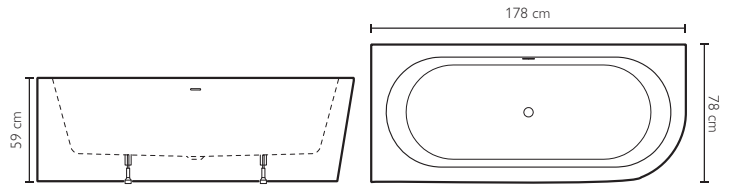

LOUNGE BATHTUB · WANNE LOUNGE

White acrylic bath, including overflow, Click-clack waste, Siphon and Adjustable feet

Wanne in weißem Acryl, Integrierter Überlauf, Pop-Up-Abflussgarnitur, Siphon und Verstellbare Füße inkl.

OPTIONAL

Straight headrest
Gerade Kopfauflage

FINISHING OBERFLÄCHENZUBEHÖR

Grey (PU gel)
Grau (PU gel)

Rounded headrest
Abgerundete Kopfauflage

White (PU gel)
Weiß (PU gel)

Chromed Click-clack waste plug kit
Verchromtes Pop-Up-Abflussgarnitur-Set

LOUNGE

Glossy white · Weiß glänzend

SLB00001G00

€ 2.507

225017510

€ 99

225017810

€ 106

226001700

€ 95

Product can be combined with the floor mounted tub tap assembly, see pages 79 - Mit den Badewannenarmaturen am Boden kombinierbares Produkt S. 79