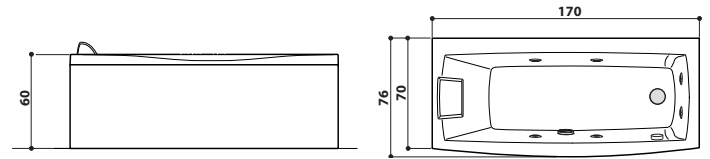

Design IED Centro Ricerche

160 x 70 x 60 H cm

LH - RH

Back-to-wall, corner, inset or built-in install.
Wand-, Eck-, Nischenoder Einbauinstall.

Left hand version view · Abb. Linksausführung

PROGRAMMES · PROGRAMME		J-QUIET™		
J-Quiet™		✓		
Rainbow and courtesy light Mehrfarbige LED-Beleuchtung		✓		
Clean System with manual dosage Clean System mit manueller Dosierung		✓		
FEATURES · AUSSTATTUNG				
Adjustable laminar jets Verstellbare Laminardüsen		6		
Touch controls Touch-Bedienung		✓		
Whisper+ silent Tehchnology™ Flüster-Technologie Whisper+ Technology™		✓		
Water temperature maintenance control Konstanthalten der Wassertemperatur		✓		
Safety starter - Safe start with water only Safety Starter - Sichere Einschaltung nur mit Wasser		✓		
White headrest (EVA) Kopfstütze, weiß (EVA)		✓		
TAPS AND FAUCET/FILLER - Drainage column included – Trap excluded · WANNENFÜLLSYSTEM - Abflusssäule inkl. - ohne Siphon				
Rounded Curva tapware - Tap, column and waste finish: chrome-plated Runde Armatur Curva - Ausführungen Armaturen, Garnitur und Ablauf: verchromt		Without holes for tapware	With holes (including tapware)	
J-QUIET™ BATH · WANNE J-QUIET™		FINISHING OBERFLÄCHENZUBEHÖR		
Bath with front and side panel reversible Badewanne mit Seitenschürze un Seitenpaneel wechselbar	Gloss white Weiß glänzend	LH	VE000021112	VE000021D12
		RH	VE000022112	VE000022D12
			€ 2.760	€ 3.393
PANELS · BADEWANNE				
Side panel for wall installation (reversible LH - RH) Seitenpaneel für Wandinstallation (wechselbar LH - RH)	Gloss white Weiß glänzend	170 cm	9470010A	€ 357
OPTIONAL				
Drain column with filling system Ablaufgarnitur	Chrome-plated Verchromt	233260060		
		€ 265		
	White Weiß	233260070		
		€ 326		