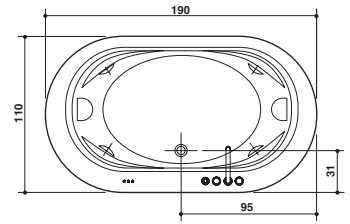

AURA PLUS CORIAN®

OPALIA

Design Jacuzzi

190 x 110 x 60 H cm

Single version
Einzig Version

Built-in installation
Einbauinstallation

Double seat · Zwei Sitzflächen

FRAMELESS · OHNE UMRAHMUNG