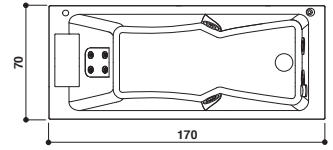

SHARP 70

Design Carlo Urbinati

170 x 70 x 57 H cm

LH - RH

Back-to-wall, corner, inset or built-in install.

Wand-, Eck-, Nischenoder Einbaustall.

Left hand version view · Abb. Linksausführung

PROGRAMMES · PROGRAMME