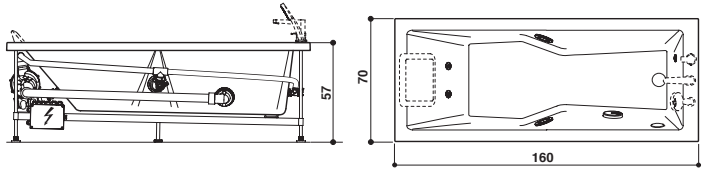

ENERGY 160 x 70 Design Emo

BASE

160 x 70 x 57 H cm

LH - RH

Back-to-wall, corner, inset or built-in install.
Wand-, Eck-, Nischenoder Einbauinstall.

Left hand version view ·
Abb. Linksausführung

PROGRAMMES · PROGRAMME		BASE
Rainbow and courtesy light Rainbow und Beleuchtung		--
Clean System with manual dosage Clean System mit manueller Dosierung		--
FEATURES · AUSSTATTUNG		
Classic whirlpool massage with TargetPro™ jets Klassische Hydromassage mit TargetPro™-Düsen		2
Twirl jets for back hydromassage Twirl-Luftaustrittsöffnungen für die Rückenmassage		2
Tonic jets for plantar hydromassage Tonic-Luftaustrittsöffnungen für die Fußmassage		2
Touch controls Touch-Bedienung		✓
Safety starter - Safe start with water only Safety Starter - Sichere Einschaltung nur mit Wasser		✓
Click-clack waste Ablaufgarnitur		✓
White kit: escutcheon of jets, suction grid Weißes Kit: Düsen, Ansaugdüse		✓
White headrest (EVA) Kopfstütze weiß (EVA)	225017200 € 106	Optional