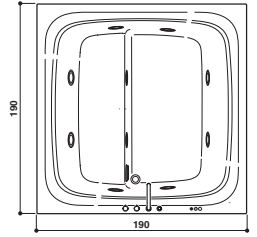

Freestanding Raummitte

Semi-recessed Halbeinbau

PROGRAMMES · PROGRAMME

	ILLUMATHERAPY™
Rainbow and courtesy light Rainbow und Beleuchtung	✓
Heat	✓
Clean System with manual dosage Clean System mit manueller Dosierung	✓

FEATURES · AUSSTATTUNG

TargetPro Illumatherapy™ jets Düsen TargetPro Illumatherapy™	10
Touch control Touch Bedienungen	✓
Safety starter - Safe start with water only Safety Starter - Sichere Einschaltung nur mit Wasser	✓
Concealed overflow with drainage column functioning according to the communicating vessels principle and Click-clack waste	✓
Verborgener Überlauf mit Abflusssäule mit kommunizierenden Röhren und Ablaufventil Click-Clack	✓

TAPS AND FAUCET/FILLER - Drainage column and Trap included · WANNENFÜLLSYSTEM - Abflusssäule und Siphon inkl.

Rounded Graffa tapware - Tap, column and waste finish: chrome-plated Runde Armatur Graffa Ausführungen Armaturen, Garnitur und Ablauf: verchromt		Without holes for tapware	With holes (including tapware)
WHIRLPOOL BATHS · WHIRLPOOLWANNEN	FINISHING OBERFLÄCHENZUBEHÖR	Single version · Einzige Version	
		SKY001A0100	SKY001A0300
Bath without panels Badewanne ohne Paneele	Gloss white Weiß glänzend	€ 7.482	€ 8.107
Bath without panels Badewanne ohne Paneele	Satin white Weiß satinier	€ 7.566	€ 8.191

NEW PANELS SEMI-RECESSED · BADEWANNE HALBEINBAU

EasyFix front panel Frontpaneel Easy Fix	Ice	9440A96A	€ 463
	Smoked Quartz	9440A97A	
EasyFix panel for corner or back-to-wall installation Easy Fix Paneel für die Eckinstallation oder Installation in der Wandmitte	Ice	9440A98A	€ 430
	Smoked Quartz	9440A99A	
EasyFix side panel for freestanding installation Seitenpaneel Easy Fix für die Installation in der Raummitte	Ice	9440B68A	€ 450
	Smoked Quartz	9440B69A	

NEW PANELS FREESTANDING · BADEWANNE RAUMMITTE

EasyFix front panel Frontpaneel Easy Fix	Ice	9440B70A	€ 525
	Smoked Quartz	9440B71A	
EasyFix panel for corner or back-to-wall installation Easy Fix Paneel für die Eckinstallation oder Installation in der Wandmitte	Ice	9440B72A	€ 513
	Smoked Quartz	9440B73A	
EasyFix side panel for freestanding installation Seitenpaneel Easy Fix für die Installation in der Raummitte	Ice	9440B74A	€ 513
	Smoked Quartz	9440B75A	

For freestanding installation order: 2 front panels and 2 side panels freestanding. Für die Installation in der Raummitte bestellen: 2 Frontpaneel und 2 Seitenpaneel Raummitte.