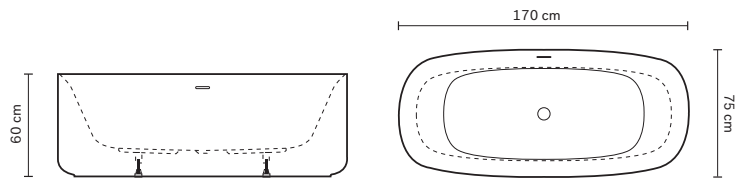

LOUNGE BATHTUB · WANNE LOUNGE

White acrylic bath, including overflow, White click-clack waste, Siphon and Adjustable feet

Wanne in weißem Acryl, Integrierter Überlauf, weißem Pop-Up-Ablaufgarnitur, Siphon und Verstellbare Füße inkl.

OPTIONAL

Straight headrest
Gerade Kopfauflage

Rounded headrest
Abgerundete Kopfauflage

FINISHING OBERFLÄCHENZUBEHÖR

Grey (PU gel)
Grau (PU gel)

White (PU gel)
Weiß (PU gel)

LOUNGE

Glossy white · Weiß glänzend	Satin white · Weiß satiniert
VIS00000000	VIS00200000
€ 2.549	€ 2.932
225017510	
€ 99	
225017810	
€ 106	

Product can be combined with the floor mounted tub tap assembly, see pages 79 - Mit den Badewannenarmaturen am Boden kombinierbares Produkt S. 79