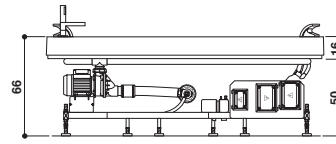

AURA PLUS CORIAN®

Design Carlo Urbinati

185 x 155 x 66 H cm

Single version
Einzig Version

Built-in installation
Einbauinstallation

Double seat · Zwei Sitzflächen