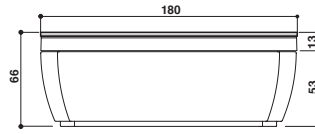

HINWEIS: Satinweiße Badewanne und Badewanne ohne Hydromassage auf Anfrage erhältlich.

NOVA STONE

Design Carlo Urbinati

Ø 180 x 66 H cm

Single version
Einzig Version

Centrally-positioned or built-in install.
Zentral- oder Einbauinstall.