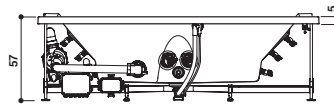

Finishing · Oberflächenzubehör: Smoked Quartz

SHARP DOUBLE

Design Carlo Urbinati

190 x 90 x 57 H cm

Single version
Einzig Version

Back-to-wall, corner, inset, centrally-positioned or built-in install.

Wand-, Eck-, Nischen-, Zentral- oder Einbauinstall.