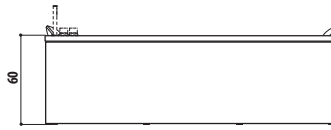

OPTIONAL

Chrome-plated drain column with filling system Ablaufgarnitur verchromt	233260060
	€ 265

LOUNGE

ONIRA 190

Jacuzzi® Design - Whynot

190 x 120 x 60 H cm

Single version
Einzigige Version

Back-to-wall, corner, inset,
centrally-positioned or built-in install.
Wand-, Eck-, Nischen- Zentral- oder
Einbauinstall.