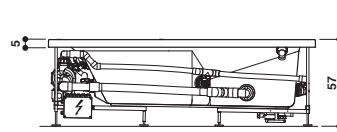

MYWAY 170x75

Design Mario Ferrarini

170 x 75 x 57 H cm

LH - RH

Back-to-wall, corner, inset or built-in install.

Wand-, Eck-, Nischenoder Einbaustall.

Left hand version view · Abb. Linksausführung

PROGRAMMES · PROGRAMME