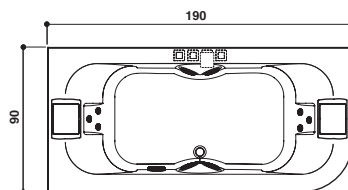

AQUASOUL DOUBLE

Design Carlo Urbinati

190 x 90 x 57 H cm

LH - RH

Corner or built-in install.
Eck- oder Einbauinstall.

Left hand version view - Double seat
Abb. Linksausführung - Zwei Sitzflächen

PROGRAMMES · PROGRAMME