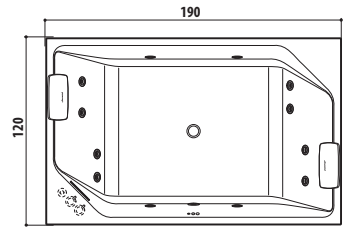

J-quiet

J-QUIET

ONIRA 190

Jacuzzi® Design - Whynot

190 x 120 x 60 H cm

Single version
Einzige Version

Back-to-wall, corner, inset,
centrally-positioned or built-in install.
Wand-, Eck-, Nischen- Zentral- oder
Einbaustall.