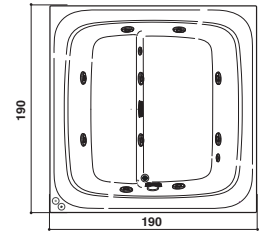

PROGRAMMES · PROGRAMME

	POWERPRO™
Rainbow and courtesy light Rainbow und Beleuchtung	✓
Heat	✓

FEATURES · AUSSTATTUNG

PowerPro™ FX jets (inox) Düsen PowerPro™ FX jets (inox)	10
LED control panel LED-Bedienfeld	✓
Touch control Touch Bedienungen	✓
Multi-coloured LED lighting Mehrfarbige LED-Beleuchtung	✓
3 kW electric heater Elektrischer Erhitzer 3 kW	✓
35 sq ft pressure filter Druckfilter 35 sq ft	✓
Hydromassage pump and circulation pump Hydromassagepumpe und Umlaufpumpe	✓
ClearRAY® Pro₃tect UV-C sanitising system with ozone Wasserreinigungssystem ClearRAY® Pro₃tect UV-C mit Ozon	✓
Eco Shield insulation Isolierung Eco Shield	✓
Quick drain with dedicated valve Schnelle Entleerung mit Spezialventil	✓
Insulated cover in marine-grade textile Thermoabdeckung aus maritimem Gewebe	ProVinyl Ice

WHIRLPOOL BATHS · WHIRLPOOLWANNEN

	FINISHING OBERFLÄCHENZUBEHÖR	Single version · Einzige Version
Bath without panels Badewanne ohne Paneele	Gloss white Weiß glänzend	SKLA0023360 € 8.900
	Satin white Weiß satinier	SKLA2223360 € 10.200

WHIRLPOOL BATHS · WHIRLPOOLWANNEN

	PANEL FINISHES OBERFLÄCHEN	FINISHING OBERFLÄCHENZUBEHÖR	Single version · Einzige Version
Bath with panels with Eco Shield insulation for freestanding installation Badewanne mit Paneele mit Isolierung Eco Shield zur freestanding-positioned	Taupe Outdoor fabric · Gewebe für den Außenbereich NEW	Gloss white Weiß glänzend	SKLA002336T
		Satin white Weiß satinier	SKLA222336T
			€ 13.700
	Navy Blue Outdoor fabric · Gewebe für den Außenbereich NEW	Gloss white Weiß glänzend	SKLA002336E
		Satin white Weiß satinier	SKLA222336E
			€ 13.700
Teak	Gloss white Weiß glänzend	SKLA0023363	
	Satin white Weiß satinier	SKLA2223363	
		€ 11.900	

INSULATING COVER to be included in the order · WÄRMEABDECKUNG Muss im Auftrag enthalten sein

ProVinyl Ice	903002782
	€ 1.479