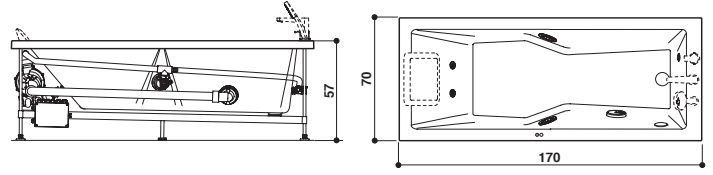

ENERGY 170 x 70 Design Emo

BASE

170 x 70 x 57 H cm

LH - RH

Back-to-wall, corner, inset or built-in install.
Wand-, Eck-, Nischenoder Einbauinstall.

Left hand version view
Abb. Linksausführung

PROGRAMMES · PROGRAMME