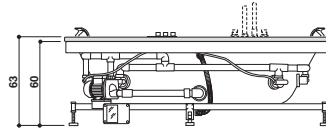

Frames to combine · Zu kombinierende Rahmen: Teak

OPALIA WOOD

Design Jacuzzi

190 x 110 x 63 H cm

Single version
Einzig Version

Built-in installation
Einbauinstallation

Double seat · Zwei Sitzflächen

WOODEN FRAME · UMRAHMUNG IN HOLZ