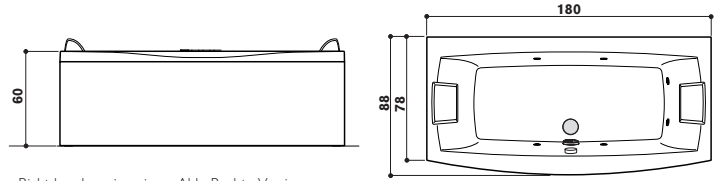

OPTIONAL

Drain column with filling system Ablaufgarnitur	Chrome-plated Verchromt	233260060 € 265
	White Weiß	233260070 € 326

INVITA

Design IED Centro Ricerche

180 x 78/88 x 60 H cm

LH - RH

Back-to-wall, corner, inset or built-in install.
Wand-, Eck-, Nischenoder Einbauinstall.