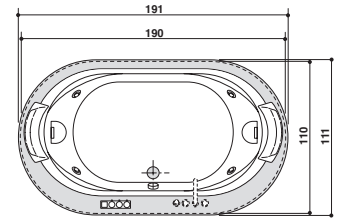

OPALIA STONE

Design Jacuzzi

190 x 110 x 63 H cm

Single version
Einzig Version

Built-in installation
Einbauinstallation

Double seat · Zwei Sitzflächen

Wanne ohne Top, auf Wunsch mit Armatur GRAFFA oder anderen Modellen (nach vorheriger Prüfung der Kompatibilität).