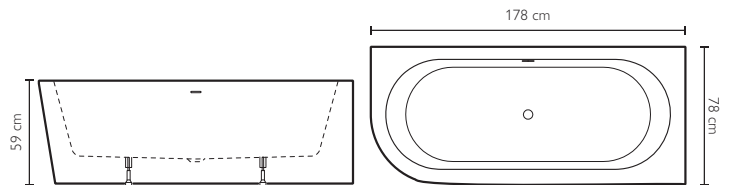

LOUNGE BATHTUB · WANNE LOUNGE

White acrylic bath, including overflow, Click-clack waste, Siphon and Adjustable feet

Wanne in weißem Acryl, Integrierter Überlauf, Pop-Up-Abflussgarnitur, Siphon und Verstellbare Füße inkl.

OPTIONAL

Straight headrest
Gerade Kopfauflage

FINISHING OBERFLÄCHENZUBEHÖR

Grey (PU gel)
Grau (PU gel)

Rounded headrest
Abgerundete Kopfauflage

White (PU gel)
Weiß (PU gel)

Chromed Click-clack waste plug kit
Verchromtes Pop-Up-Abflussgarnitur-Set

LOUNGE

Glossy white · Weiß glänzend

SLB00002G00

€ 2.507

225017510

€ 99

225017810

€ 106

226001700

€ 95

Product can be combined with the floor mounted tub tap assembly, see pages 79 - Mit den Badewannenarmaturen am Boden kombinierbares Produkt S. 79