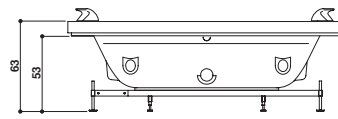

OPALIA CORIAN®

Design Jacuzzi

195 x 115 x 63 H cm

Single version
Einzig Version

Built-in installation
Einbauinstallation

Double seat · Zwei Sitzflächen

CORIAN® FRAME · UMRAHMUNG IN CORIAN®

PROGRAMMES · PROGRAMME	RAINBOW + CLEAN SYSTEM + HEAT
Rainbow and courtesy light Rainbow und Beleuchtung	✓
Clean system with automatic dosage Clean System mit automatischer Dosierung	✓
Heat	✓