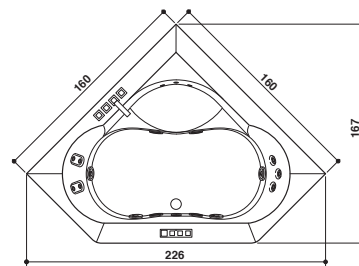

The following versions are available on request:

Auf Anfrage erhältlich in den Ausführungen:

AURA UNO - 180 x 90 x 66 H cm

AURA PLUS - 180 x 150 x 66 H cm

AURA CORNER 160 - 160 x 160 x 60 H cm

Double seat · Zwei Sitzflächen