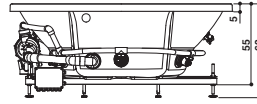

ROUND 150

Jacuzzi® Design

Ø 150 x 63 H cm

Single version
Built-in install.

Einzig Version
Einbauinstall.

PROGRAMMES · PROGRAMME

Classic whirlpool massage with TargetPro™ jets Klassische Hydromassage mit TargetPro™-Düsen	4
Rotating jets Rotierende-Düsen	4
Touch controls Touch-Bedienung	✓
White kit: escutcheon of jets, suction grid Weißes Kit: Düsen, Ansaugdüse	✓