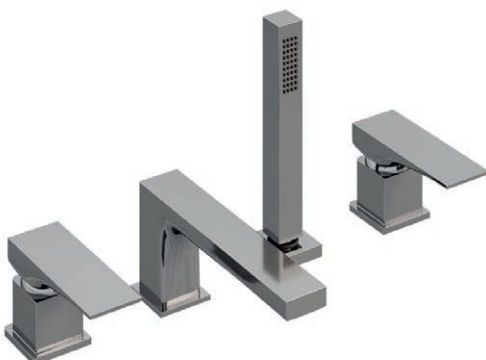

LINEA

CONTROLS · STEUERUNG

Dual-lever
Zweihebelmischer

INSTALLATION · INSTALLATION

Bath deck-mounted
Wannenrand

N. HOLES · LOCHZAHL

4

ACCESSORIES · ZUBEHÖRE

Hand shower head with drip catcher
Handbrause mit Tropfschutz

MATERIAL · MATERIAL

Chrome-plated brass
Verchromtes Messing