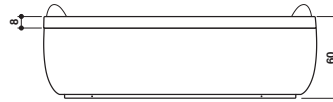

AQUASOUL EXTRA

Design Carlo Urbinati

190 x 150 x 60 H cm

Single version
Einzig Version

Built-in install
Einbauinstall

Bathtub available only without panels
Wanne ohne Verkleidung erhältlich

PROGRAMMES · PROGRAMME