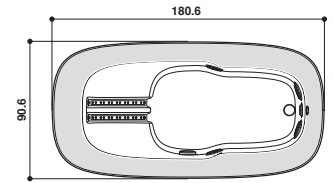

Lh version · Ansicht Version L

PROGRAMMES · PROGRAMME

	J-SHIATSU + AQUASYSTEM®
Shiatsu: Tonic - Relax	✓
Aquasystem®: Silence · Recharge · Relax · Reborn	✓
Rainbow and courtesy light · Rainbow und Beleuchtung	✓
Sound System (except for built-in version) · Sound System nicht bei Einbauversion	✓
Heat	✓
Clean System with manual dosage · Clean System mit manueller Dosierung	✓

FEATURES · AUSSTATTUNG

Shiatsu jets with sequential micro-jets · Shiatsu-Düsen mit variablen Mikrostrahlen	32
TargetPro™ jets for classic hydromassage · Düsen TargetPro™ für klassische Hydromassagen	4
Air adjustment · Luftregulierung	✓
J.touch remote control · Fernbedienung J.touch	✓
Safety starter - Safe start with water only · Sichere Einschaltung nur mit Wasser	✓
Soft, grey deck frame with integrated headrest Rahmen aus weichem, grauem Material mit integrierter Kopfstütze	✓
Click-clack waste and trap · Ablaufventil Klick-Klack und Siphon	✓
Concealed overflow with drainage column functioning according to the communicating vessels principle · Verborgener Überlauf mit Abflusssäule mit kommunizierenden Röhren	✓
Chrome-plated kit: escutcheon of jets and spotlight, suction grid Verchromtes Kit: Düsen, Licht und Ansaugdüse	✓

TAPS AND FAUCET/FILLER - Drainage column and Trap included · WANNENFÜLLSYSTEM - Abflusssäule und Siphon inkl.

		Without holes for tapware
WHIRLPOOL J-SHIATSU BATHS · WHIRLPOOLWANNEN J-SHIATSU	FINISHING OBERFLÄCHENZUBEHÖR	Left hand version only Abb. Linksausführung
Bath without panels · Badewanne ohne Schürzen	Gloss white Weiß glänzend	9F43796A € 15.927
Bath + Panels · Badewanne + Schürzen	Gloss white Weiß glänzend	9F43797A € 18.902

Product can be combined with the floor mounted tub tap assembly, see pages 76-77
Mit den Badewannenarmaturen am Boden kombinierbares Produkt S. 76-77

OPTIONAL

White kit: escutcheon of jets and spotlight, suction grid Weißes Kit: Düsen, Licht und Ansaugdüse	9F235300	€ 59

The satin white tub is only available in the built-in version; contact the office. The soft deck frame is in RAL 7047 grey.
Das Wannenmodell in Weiß satiniert ist nur als Einbauversion erhältlich; bitte mit unseren Büros Kontakt aufnehmen. Der Randabdeckrahmen aus weichem Material in Grau RAL 7047.