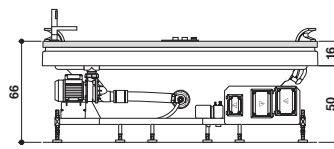

AURA PLUS WOOD

Design Carlo Urbinati

180 x 150 x 66 H cm

Single version
Einzig Version

Built-in installation
Einbauinstallation

WOODEN FRAME · UMRÄHMUNG IN HOLZ

PROGRAMMES · PROGRAMME	RAINBOW + CLEAN SYSTEM + HEAT
Rainbow and courtesy light Rainbow und Beleuchtung	✓
Clean system with automatic dosage Clean System mit automatischer Dosierung	✓
Heat	✓

FEATURES · AUSSTATTUNG	
TargetPro™ jets for classic hydromassage Düsen TargetPro™ für klassische Hydromassagen	6
Twirl jets for back hydromassage Twirl-Luftaustrittsöffnungen für die Rückenmassage	7
Air adjustment Luftregulierung	✓
Safety starter - Safe start with water only Safety Starter - Sichere Einschaltung nur mit Wasser	✓
White headrest (EVA) Kopfstütze weiß (EVA)	2
Rim overflow Ab-/Überlauf am Wannenrand	✓
Chrome-plated kit: escutcheon of jets and spotlight, suction grid Verchromtes Kit: Düsen, Licht und Ansaugdüse	✓

TAPS AND FAUCET/FILLER - Drainage column included – Trap excluded · WANNENFÜLLSYSTEM - Abflusssäule inkl. - ohne Siphon

Square Linea tapware - Tap, column and waste finish: chrome-plated Quadratische Armatur Linea - Ausführungen Armaturen, Garnitur und Ablauf: verchromt	Without holes for tapware	With holes (including tapware)

WHIRLPOOL BATHS WHIRLPOOLWANNEN	FINISHING OBERFLÄCHENZUBEHÖR	COLOUR OF FINISHES ⁽¹⁾ FARBE DER AUSFÜHRUNGEN ⁽¹⁾	Single version · Einzige Version	
Bath without panels Badewanne ohne Paneele	Gloss white Weiß glänzend	Teak	9F43532A	AUR304K0A00
		Wengé	9F43533A	AUR305K0A00
			€ 17.515	€ 19.195
Bath without panels Badewanne ohne Paneele	Satin white Weiß satinier	Teak	AUR323K0000	AUR323K0A00
		Wengé	AUR324K0000	AUR324K0A00
			€ 19.267	€ 21.115