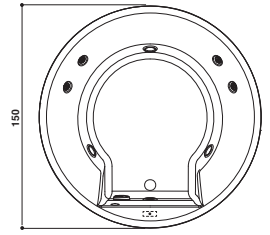

ROUND 150

Jacuzzi® Design

Ø 150 x 63 H cm

Single version
Built-in install.

Einzig Version
Einbauinstall.

PROGRAMMES · PROGRAMME

Classic whirlpool massage with TargetPro™ jets Klassische Hydromassage mit TargetPro™-Düsen	4
Rotating jets Rotierende-Düsen	4
Touch controls Touch-Bedienung	✓
White kit: escutcheon of jets, suction grid Weißes Kit: Düsen, Ansaugdüse	✓