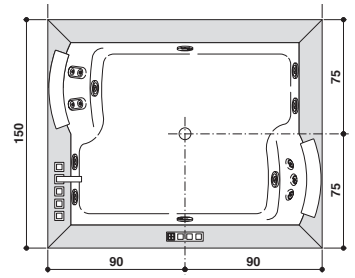

Design Carlo Urbinati

180 x 150 x 66 H cm

Single version
Einzig Version

Built-in installation
Einbauinstallation

Double seat · Zwei Sitzflächen

WOODEN FRAME · UMRÄHMUNG IN HOLZ

PROGRAMMES · PROGRAMME	RAINBOW + CLEAN SYSTEM + HEAT
Rainbow and courtesy light Rainbow und Beleuchtung	✓
Clean system with automatic dosage Clean System mit automatischer Dosierung	✓
Heat	✓