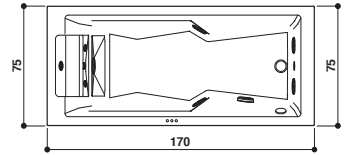

MYWAY 170x75

Design Mario Ferrarini

170 x 75 x 57 H cm

LH - RH

Back-to-wall, corner, inset or built-in install.

Wand-, Eck-, Nischenoder Einbaustall.

Left hand version view · Abb. Linksausführung

PROGRAMMES · PROGRAMME