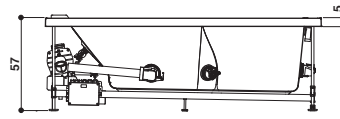

SHARP 70

Design Carlo Urbinati

170 x 70 x 57 H cm

LH - RH

Back-to-wall, corner, inset or built-in install.

Wand-, Eck-, Nischenoder Einbaustall.

Left hand version view · Abb. Linksausführung

PROGRAMMES · PROGRAMME