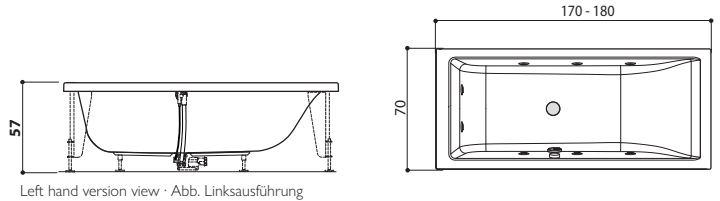

Design Marco Piva

180 x 80 x 57 H cm

LH - RH

Back-to-wall, corner, inset or built-in install.
Wand-, Eck-, Nischenoder Einbauinstall.

Left hand version view · Abb. Linksausführung

PROGRAMMES · PROGRAMME

	J-QUIET™
J-Quiet™	✓
Rainbow and courtesy light Mehrfarbige LED-Beleuchtung	✓
Clean System with manual dosage Clean System mit manueller Dosierung	✓