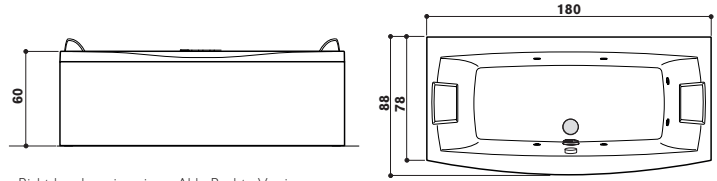

OPTIONAL

Chrome-plated drain column with filling system Ablaufgarnitur verchromt	233260060
	€ 213

INVITA

Design IED Centro Ricerche

180 x 78/88 x 60 H cm

LH - RH

Back-to-wall, corner, inset or built-in install.
Wand-, Eck-, Nischenoder Einbauinstall.