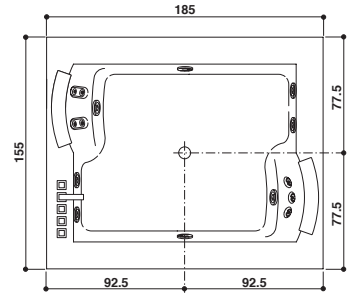

AURA PLUS CORIAN®

Design Carlo Urbinati

185 x 155 x 66 H cm

Single version
Einzig Version

Built-in installation
Einbauinstallation

Double seat · Zwei Sitzflächen

MARBLE CORIAN® · UMRÄHMUNG IN CORIAN®

PROGRAMMES · PROGRAMME	RAINBOW + CLEAN SYSTEM + HEAT
Rainbow and courtesy light Rainbow und Beleuchtung	✓
Clean system with automatic dosage Clean System mit automatischer Dosierung	✓
Heat	✓