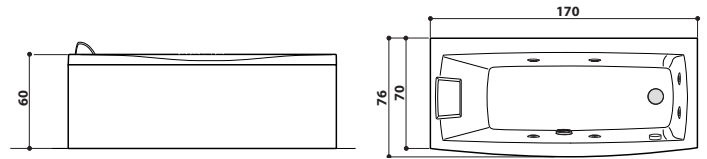

Left hand version view · Abb. Linksausführung

PROGRAMMES · PROGRAMME

	J-QUIET™
J-Quiet™	✓
Rainbow and courtesy light Mehrfarbige LED-Beleuchtung	✓
Clean System with manual dosage Clean System mit manueller Dosierung	✓

FEATURES · AUSSTATTUNG

Adjustable laminar jets Verstellbare Laminardüsen	6
Touch controls Touch-Bedienung	✓
Whisper+ silent Tehchnology™ Flüster-Technologie Whisper+ Technology™	✓
Water temperature maintenance control Konstanthalten der Wassertemperatur	✓
Safety starter - Safe start with water only Safety Starter - Sichere Einschaltung nur mit Wasser	✓
White headrest (EVA) Kopfstütze, weiß (EVA)	✓

TAPS AND FAUCET/FILLER - Drainage column included – Trap excluded · WANNENFÜLLSYSTEM - Abflusssäule inkl. - ohne Siphon

Rounded Curva tapware - Tap, column and waste finish: chrome-plated Runde Armatur Curva - Ausführungen Armaturen, Garnitur und Ablauf: verchromt		Without holes for tapware	With holes (including tapware)	
J-QUIET™ BATH · WANNE J-QUIET™	FINISHING OBERFLÄCHENZUBEHÖR			
	Bath with front and side panel reversible Badewanne mit Seitenschürze un Seitenpaneel wechselbar	LH RH	VE010021112 VE010022112	VE010021D12 VE010022D12
		€ 2.760	€ 3.393	

PANELS · BADEWANNE

Side panel for wall installation (reversible LH - RH) Seitenpaneel für Wandinstallation (wechselbar LH - RH)	Gloss white Weiß glänzend	170 cm	9470010A	€ 357

OPTIONAL

Drain column with filling system Ablaufgarnitur	Chrome-plated Verchromt	233260060 € 265
	White Weiß	233260070 € 326