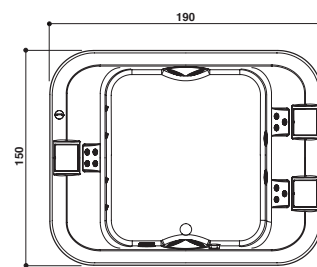

AQUASOUL EXTRA

Design Carlo Urbinati

190 x 150 x 60 H cm

Single version
Einzig Version

Built-in install
Einbauinstall

Bathtub available only without panels
Wanne ohne Verkleidung erhältlich

PROGRAMMES · PROGRAMME