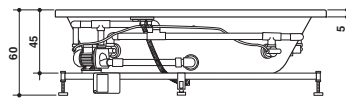

AURA PLUS CORIAN®

OPALIA

Design Jacuzzi

190 x 110 x 60 H cm

Single version
Einzig Version

Built-in installation
Einbauinstallation

Double seat · Zwei Sitzflächen

FRAMELESS · OHNE UMRAHMUNG