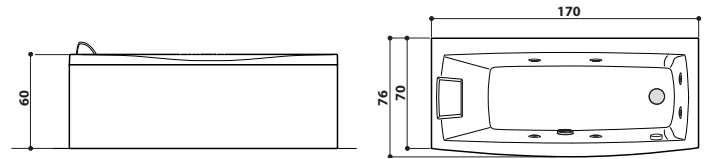

VERSA 160

Design IED Centro Ricerche

160 x 70 x 60 H cm

LH - RH

Back-to-wall, corner, inset or built-in install.
Wand-, Eck-, Nischenoder Einbauinstall.

Left hand version view · Abb. Linksausführung

PROGRAMMES · PROGRAMME	ESSENTIAL
Flow and direction adjustable jets Orientierbare und verstellbare Düsen	6
Touch controls Touch-Bedienung	✓
White headrest (EVA) Kopfstütze, weiß (EVA)	✓
Chrome-plated kit: escutcheon of jets and spotlight, suction grid Verchromtes Kit: Düsen, Licht und Ansaugdüse	✓