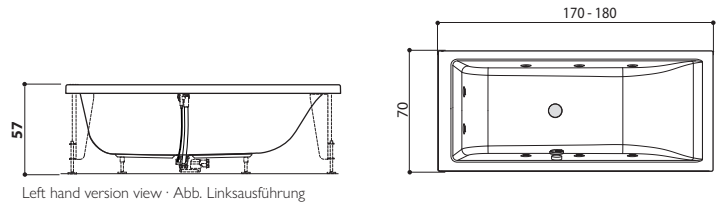

Auch als Lounge-Badewanne erhältlich. Siehe Seite 63

SILK 170

Design Marco Piva

170 x 70 x 57 H cm

LH - RH

Back-to-wall, corner, inset or built-in install.
Wand-, Eck-, Nischenoder Einbauinstall.

Left hand version view · Abb. Linksausführung