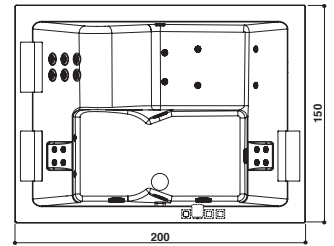

SHARP EXTRA

Design Carlo Urbinati

200 x 150 x 65 H cm

Single version
Einzig Version

Back-to-wall, corner, inset, centrally-positioned or built-in install.
Wand-, Eck-, Nischen-, Zentral- oder Einbauinstall.