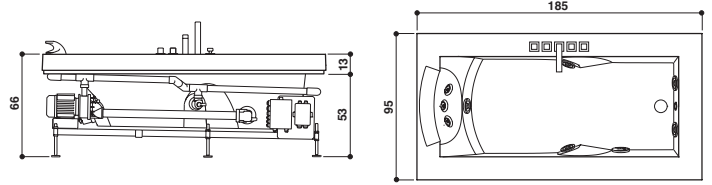

CORIAN® FRAME · UMRAHMUNG IN CORIAN®

PROGRAMMES · PROGRAMME	RAINBOW + CLEAN SYSTEM + HEAT
Rainbow and courtesy light Rainbow und Beleuchtung	✓
Clean system with automatic dosage Clean System mit automatischer Dosierung	✓
Heat	✓

FEATURES · AUSSTATTUNG

TargetPro™ jets for classic hydromassage Düsen TargetPro™ für klassische Hydromassagen	5
Twirl jets for back hydromassage Twirl-Luftaustrittsöffnungen für die Rückenmassage	3
Air adjustment Luftregulierung	✓
J.touch remote control Fernbedienung J.touch	✓
Safety starter - Safe start with water only Safety Starter - Sichere Einschaltung nur mit Wasser	✓
White headrest (EVA) Kopfstütze weiß (EVA)	✓
Rim overflow Ab-/Überlauf am Wannenrand	✓
Chrome-plated kit: escutcheon of jets and spotlight, suction grid Verchromtes Kit: Düsen, Licht und Ansaugdüse	✓

TAPS AND FAUCET/FILLER - Drainage column included – Trap excluded · WANNENFÜLLSYSTEM - Abflusssäule inkl. - ohne Siphon

Square Linea tapware - Tap, column and waste finish: chrome-plated
Quadratische Armatur Linea - Ausführungen Armaturen, Garnitur und Ablauf: verchromt

Without holes
for tapware

With holes
(including tapware)

WHIRLPOOL BATHS WHIRLPOOLWANNEN

FINISHING
OBERFLÄCHENZUBEHÖR

Left hand version only · Abb. Linksausführung

Bath without panels Badewanne ohne Paneele	Gloss white Weiß glänzend	LH	9443733A	AUR103K0A00
			€ 11.198	€ 12.146
Frame Umrahmung	Satin white Weiß satiniert	LH	AUR128K0000	AUR128K0A00
			€ 12.318	€ 13.361
	Corian® Glacier		720206310	720206301
			€ 3.549	

OPTIONAL

White kit: escutcheon of jets and spotlight, suction grid Weißes Kit: Düsen, Licht und Ansaugdüse	9F235300	€ 59