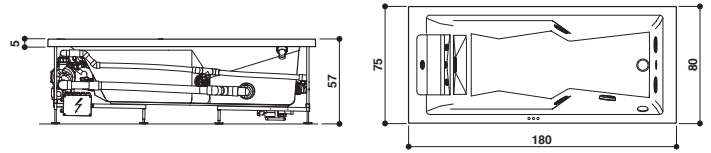

Finishing · Oberflächenzubehör: Smoked Quartz

MYWAY 180x80

Design Mario Ferrarini

180 x 80 x 57 H cm

LH - RH

Back-to-wall, corner, inset or built-in install.

Wand-, Eck-, Nischenoder Einbaustall.

Left hand version view · Abb. Linksausführung