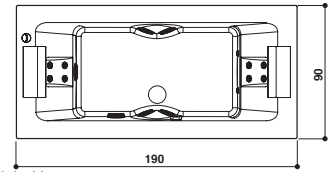

Finishing · Oberflächenzubehör: Smoked Quartz

SHARP DOUBLE

Design Carlo Urbinati

190 x 90 x 57 H cm

Single version
Einzig Version

Back-to-wall, corner, inset, centrally-positioned or built-in install.

Wand-, Eck-, Nischen-, Zentral- oder Einbauinstall.