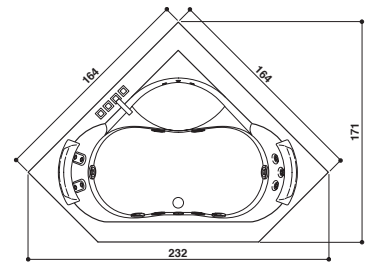

AURA CORNER CORIAN®

Design Carlo Urbini

164 x 164 x 60 H cm

Single version
Einzig Version

Built-in installation
Einbauinstallation

Double seat · Zwei Sitzflächen

CORIAN® FRAME · UMRAHMUNG IN CORIAN®

PROGRAMMES · PROGRAMME	RAINBOW + CLEAN SYSTEM + HEAT
Rainbow and courtesy light Rainbow und Beleuchtung	✓
Clean system with automatic dosage Clean System mit automatischer Dosierung	✓
Heat	✓