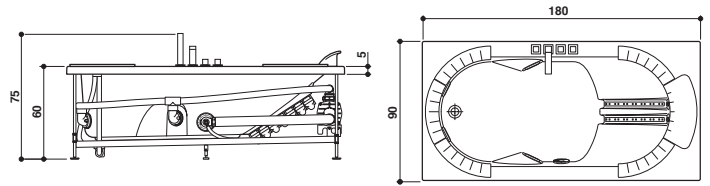

J-SHA MI

Design Carlo Urbinati

180 x 90 x 60 H cm

LH - RH

Back to wall or corner install.
Wand- oder Eckinstall.

Right hand version view · Abb. Rechtsausführung

PROGRAMMES · PROGRAMME

	J-SHIATSU + AQUASYSTEM®
Shiatsu: Tonic - Relax	✓
Aquasystem®: Silence · Recharge · Relax · Reborn	✓
Rainbow and courtesy light Rainbow und Beleuchtung	✓
Clean system with automatic dosage Clean System mit automatischer Dosierung	✓