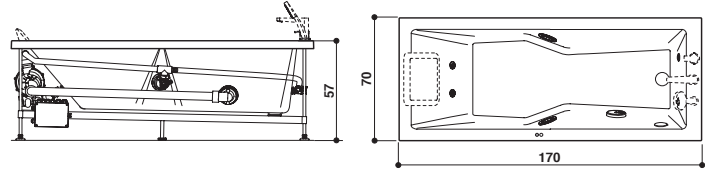

ENERGY 170 x 70 Design Emo

RAINBOW + CLEAN SYSTEM

170 x 70 x 57 H cm

LH - RH

Back-to-wall, corner, inset or built-in install.
Wand-, Eck-, Nischenoder Einbauinstall.

Left hand version view
Abb. Linksausführung