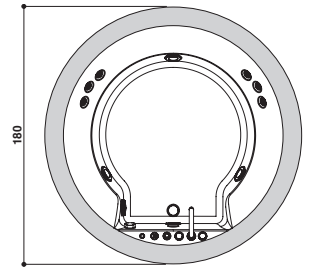

HINWEIS: Satinweiße Badewanne und Badewanne ohne Hydromassage auf Anfrage erhältlich.

NOVA STONE

Design Carlo Urbinati

Ø 180 x 66 H cm

Single version
Einzig Version

Centrally-positioned or built-in install.
Zentral- oder Einbauinstall.