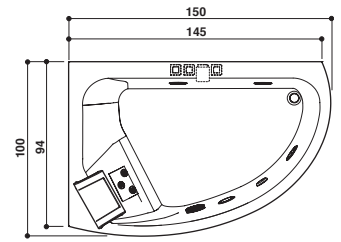

HINWEIS: Satinweiße Badewanne und Badewanne ohne Hydromassage auf Anfrage erhältlich.

AQUASOUL OFFSET

Design Carlo Urbinati

150 x 100 x 57 H cm

LH - RH

Corner or built-in install.
Eck- oder Einbauinstall.

Left hand version view · Abb. Linksausführung