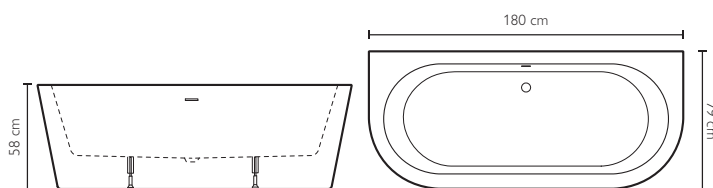

180 x 79 x 58 H cm

Centre wall installation

Wand Installationen

LOUNGE BATHTUB · WANNE LOUNGE

White acrylic bath, including overflow, Click-clack waste, Siphon and Ajustable feet

Wanne in weißem Acryl, Integrierter Überlauf, Pop-Up-Ablaufgarnitur, Siphon und Verstellbare Füße inkl.