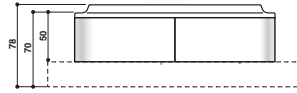

Semi-recessed Halbeinbau