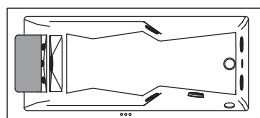

NOTE

The baths and showers are available in the left-hand (LH) or right-hand (RH) version. The left-hand (LH) or right-hand (RH) version is determined as follows:

Whirlpool baths

Depending on the position of the back of the bath viewed when standing opposite the controls.

E.g.: Back on the left = left-hand (LH) bath

Left-hand version
Linke Version