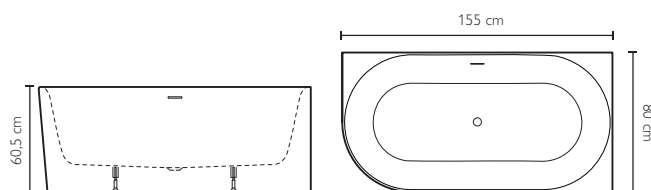

LOUNGE BATHTUB · WANNE LOUNGE

White acrylic bath, including overflow, Click-clack waste, Siphon and Adjustable feet

Wanne in weißem Acryl, Integrierter Überlauf, Pop-Up-Ablaufgarnitur, Siphon und Verstellbare Füße inkl.

OPTIONAL	FINISHING OBERFLÄCHENZUBEHÖR
Straight headrest Gerade Kopfauflage	Grey (PU gel) Grau (PU gel)
Rounded headrest Abgerundete Kopfauflage	White (PU gel) Weiß (PU gel)
Chromed Click-clack waste plug kit Verchromtes Pop-Up-Ablaufgarnitur-Set	

LOUNGE

Glossy white · Weiß glänzend

DAL00002G00

€ 2.381

225017510

€ 99

225017810

€ 106

226001700

€ 95

Product can be combined with the floor mounted tub tap assembly, see pages 79 - Mit den Badewannenarmaturen am Boden kombinierbares Produkt S. 79