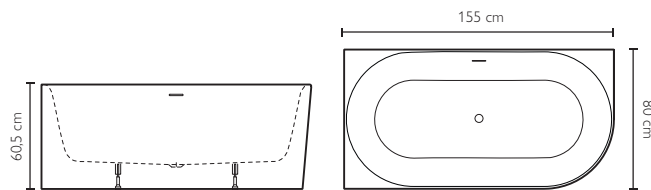

DALMA

Jacuzzi® Design

155 x 80 x 60,5 H cm

Left corner installation

Linke Ecke Installationen

LOUNGE BATHTUB · WANNE LOUNGE

White acrylic bath, including overflow, Click-clack waste, Siphon and Adjustable feet

Wanne in weißem Acryl, Integrierter Überlauf, Pop-Up-Ablaufgarnitur, Siphon und Verstellbare Füße inkl.

OPTIONAL	FINISHING OBERFLÄCHENZUBEHÖR
Straight headrest Gerade Kopfauflage	Grey (PU gel) Grau (PU gel)
Rounded headrest Abgerundete Kopfauflage	White (PU gel) Weiß (PU gel)
Chromed Click-clack waste plug kit Verchromtes Pop-Up-Ablaufgarnitur-Set	

LOUNGE

Glossy white · Weiß glänzend

DAL00001G00

€ 2.381

225017510

€ 99

225017810

€ 106

226001700

€ 95

Product can be combined with the floor mounted tub tap assembly, see pages 79 - Mit den Badewannenarmaturen am Boden kombinierbares Produkt S. 79

DALMA

Jacuzzi® Design

155 x 80 x 60,5 H cm

Right corner installation

Rechte Ecke Installationen

LOUNGE BATHTUB · WANNE LOUNGE

White acrylic bath, including overflow, Click-clack waste, Siphon and Adjustable feet

Wanne in weißem Acryl, Integrierter Überlauf, Pop-Up-Ablaufgarnitur, Siphon und Verstellbare Füße inkl.

OPTIONAL	FINISHING OBERFLÄCHENZUBEHÖR
Straight headrest Gerade Kopfauflage	Grey (PU gel) Grau (PU gel)
Rounded headrest Abgerundete Kopfauflage	White (PU gel) Weiß (PU gel)
Chromed Click-clack waste plug kit Verchromtes Pop-Up-Ablaufgarnitur-Set	

LOUNGE

Glossy white · Weiß glänzend

DAL00002G00

€ 2.381

225017510

€ 99

225017810

€ 106

226001700

€ 95

Product can be combined with the floor mounted tub tap assembly, see pages 79 - Mit den Badewannenarmaturen am Boden kombinierbares Produkt S. 79