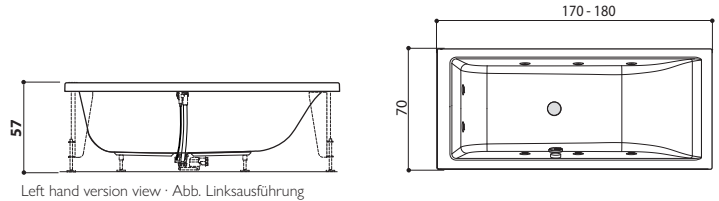

Finishing · Oberflächenzubehör: Dark oak

SILK 170

Design Marco Piva

170 x 70 x 57 H cm

LH - RH

Back-to-wall, corner, inset or built-in install.
Wand-, Eck-, Nischenoder Einbauinstall.

PROGRAMMES · PROGRAMME