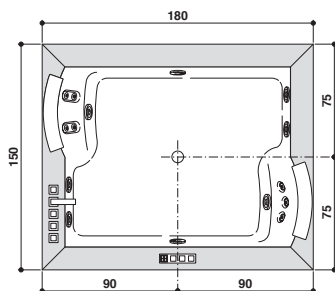

The following versions are available on request:

Auf Anfrage erhältlich in den Ausführungen:

AURA UNO - 180 x 90 x 66 H cm

AURA PLUS - 180 x 150 x 66 H cm

AURA CORNER 160 - 160 x 160 x 60 H cm

Double seat · Zwei Sitzflächen