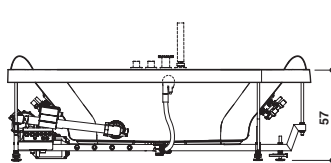

Left hand version view - Double seat
Abb. Linksausführung - Zwei Sitzflächen