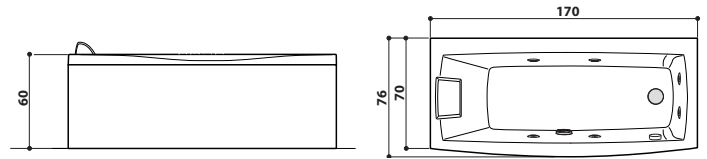

OPTIONAL

Chrome-plated drain column with filling system Ablaufgarnitur verchromt	233260060
	€ 213

VERSA 170

Design IED Centro Ricerche

170 x 70 x 60 H cm

LH - RH

Back-to-wall, corner, inset or built-in install.
Wand-, Eck-, Nischenoder Einbauinstall.