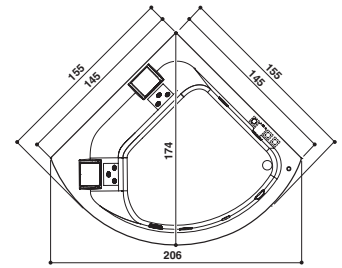

PROGRAMMES · PROGRAMME

	RAINBOW + CLEAN SYSTEM	AQUASYSTEM®
Aquasystem®: Silence · Recharge · Relax · Reborn	--	✓
Rainbow and courtesy light Rainbow und Beleuchtung	✓	✓
Heat	--	✓
Clean system with automatic dosage Clean System mit automatischer Dosierung	✓	✓

FEATURES · AUSSTATTUNG

TargetPro™ jets for classic hydromassage Düsen TargetPro™ für klassische Hydromassagen	4	4
Twirl jets for back hydromassage Twirl-Luftaustrittsöffnungen für die Rückenmassage	6	6
Air adjustment Luftregulierung	--	✓
J.touch remote control Fernbedienung J.touch	--	✓
Touch controls Touch-Bedienung	✓	--
Safety starter - Safe start with water only Safety Starter - Sichere Einschaltung nur mit Wasser	✓	✓
Translucent sky blue headrest (PU gel) Kopfstütze, blau, lichtdurchlässig (PU-Gel)	2	2
Chrome-plated kit: escutcheon of jets and spotlight, suction grid · Verchromtes Kit: Düsen, Licht und Ansaugdüse	✓	✓

TAPS AND FAUCET/FILLER - Drainage column and trap included · WANNENFÜLLSYSTEM - Abflusssäule und Siphon inkl.

Square Linea tapware - Tap, column and waste finish: chrome-plated
Quadratische Armatur Linea - Ausführungen Armaturen, Garnitur und Ablauf: verchromt

Without holes
for tapware

With holes
(including tapware)

WHIRLPOOL BATHS · WHIRLPOOLWANNEN		RAINBOW + CLEAN SYSTEM	
	FINISHING OBERFLÄCHENZUBEHÖR	Single version · Einzige Version	
Bath without panels Badewanne ohne Paneele	Gloss white Weiß glänzend	AQU60010400 € 9.453	AQU60010A00 € 11.375
Bath + L-shaped sound-absorbent panel Badewanne + "L"-förmige schalldämmende Schürze	available ONLY in Gloss White NUR in glänzendem Weiß	AQU60010441 € 10.513	AQU60010A41 € 12.432
WHIRLPOOL BATHS · WHIRLPOOLWANNEN		AQUASYSTEM®	
Bath without panels Badewanne ohne Paneele	Gloss white Weiß glänzend	AQU60060400 € 12.377	AQU60060A00 € 14.299
Bath + L-shaped sound-absorbent panel Badewanne + "L"-förmige schalldämmende Schürze	available ONLY in Gloss White NUR in glänzendem Weiß	AQU60060441 € 13.437	AQU60060A41 € 15.356

OPTIONAL

White kit: escutcheon of jets and spotlight, suction grid · Weißes Kit: Düsen, Licht und Ansaugdüse	9F235300	€ 59
Drain column with filler system and click-clack waste (not installed, for versions without taps) Ablaufgarnitur und Klick-Klack-Ablauf (nicht installiert, für Versionen ohne Armaturen)	233260060	€ 265