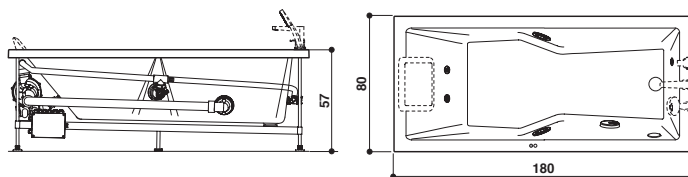

ENERGY 180 x 80 Design Emo

RAINBOW + CLEAN SYSTEM

180 x 80 x 57 H cm

LH - RH

Back-to-wall, corner, inset or built-in install.
Wand-, Eck-, Nischenoder Einbauinstall.

Left hand version view
Abb. Linksausführung