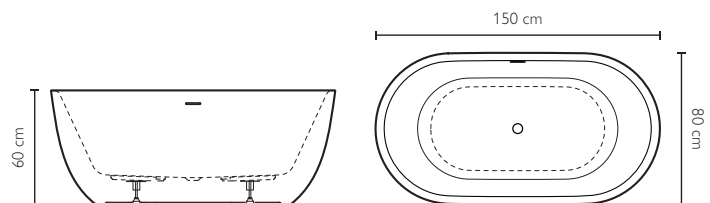

LOUNGE BATHTUB · WANNE LOUNGE

White acrylic bath, including overflow, Click-clack waste, Siphon and Ajustable feet

Wanne in weißem Acryl, Integrierter Überlauf, Pop-Up-Abflussgarnitur, Siphon und Verstellbare Füße inkl.

OPTIONAL

Straight headrest
Gerade Kopfauflage

FINISHING
OBERFLÄCHENZUBEHÖR
Grey (PU gel)
Grau (PU gel)

Rounded headrest
Abgerundete Kopfauflage

White (PU gel)
Weiß (PU gel)

Chromed Click-clack waste plug kit
Verchromtes Pop-Up-Abflussgarnitur-Set

LOUNGE

Glossy white
Weiß glänzend

Satin white
Weiß satiniert

Satin black
Schwarz satiniert

CHI20000G00

CHI20200H00

CHI22100100

€ 2.129

€ 2.507

€ 3.530

225017510

€ 99

225017810

€ 106

226001700

€ 95

Product can be combined with the floor mounted tub tap assembly, see pages 79 - Mit den Badewannenarmaturen am Boden kombinierbares Produkt S. 79