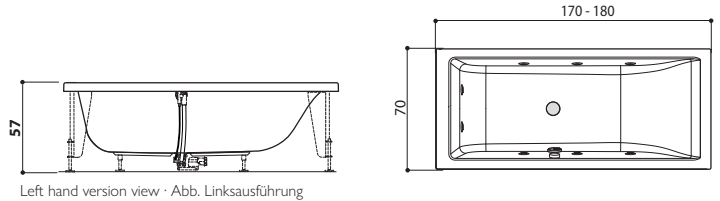

Finishing · Oberflächenzubehör: Dark oak

SILK 180

Design Marco Piva

180 x 80 x 57 H cm

LH - RH

Back-to-wall, corner, inset or built-in install.
Wand-, Eck-, Nischenoder Einbauinstall.

Left hand version view · Abb. Linksausführung