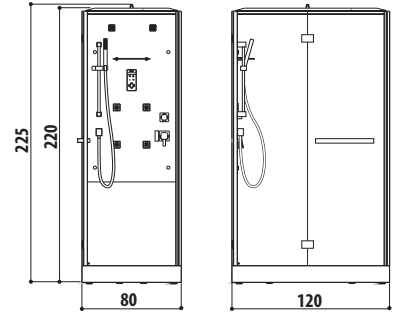

PROGRAMMES · PROGRAMME

	SHOWER + STEAM BATH
Steam bath with aromatherapy Dampfbad mit Aromatherapie	✓
Rainbow emotional shower (RGB LED) Rainbow Erlebnisdusche (RGB-Led)	✓
Raindrop shower head · Sprühbrause	✓
Cascade shower · Wasserfall	✓
Back massage · Rückenmassage	4
Anti-Calc	✓

FEATURES · AUSSTATTUNG

Display touch	✓
Mixer with lever Einhandmischer mit Ablenker	✓
Integrated radio + wireless audio system Radio + kabelloses Audiosystem integriert	✓
Equipped panel, concertina Entertainment-Paneel, mit Klappöffnung	✓
Turkish bath temperature control Temperaturregelung Dampfbad	✓
6 mm tempered glass panel Gehärtetes Glas 6 mm	✓
Acrylic shower tray with inspectable waste Duschwanne Acrylfarben mit überprüfbarem Ablauf	✓

TYPE OF INSTALLATION · INSTALLATIONSART

	SHOWER + STEAM BATH
Corner mounted with hinged door Eckmodell mit Drehflügeltür	BAL12230120 € 4.475

OPTIONAL

Transparent acrylic stool Hocker aus transparentem acryl	6505256A € 243